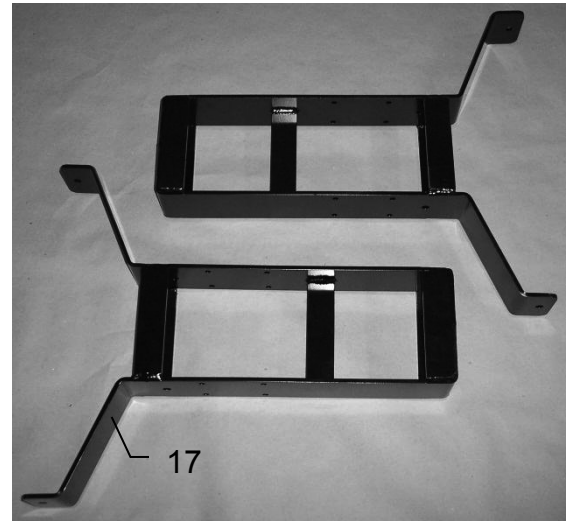

Harvest Tec Model 4485 Installation Kit

<u>Ref</u>	<u>Description</u>	<u>Part#</u>	<u>Qty</u>	<u>Ref</u>	<u>Description</u>	<u>Part#</u>	<u>Qty</u>
1	Spray shield	001-4424A	1	NP	Tip	004-T650050-SS	2
2	Tee	003-TT14SQ	3	NP	Tip	004-T6501-PT	2
3	Elbow	003-EL1414	6	NP	Tip	004-T6502-PT	2
4	Shield holder	001-4424B	2	NP	Washer	004-1207W	3
5	Hose clamp	003-9003	1	NP	Not pictured		
6	Check valve	002-4564X	1				
7	Hose bracket	001-4720	1				
8	Tip strainer	004-1203-200	3				
9	Shutoff cap	004-1207F	2				
10	Female discount	004-1207H	1				
11	Female coupler	004-1207G	3				
12	Hose clamp	003-9002	12				
13	Elbow	003-SE14F	3				
14	Hose	002-9016	9 ft				
15	Straight fitting	003-A1414	3				
16	Leg supports	001-4424C	2				
17	Saddle leg	001-4703B	2				