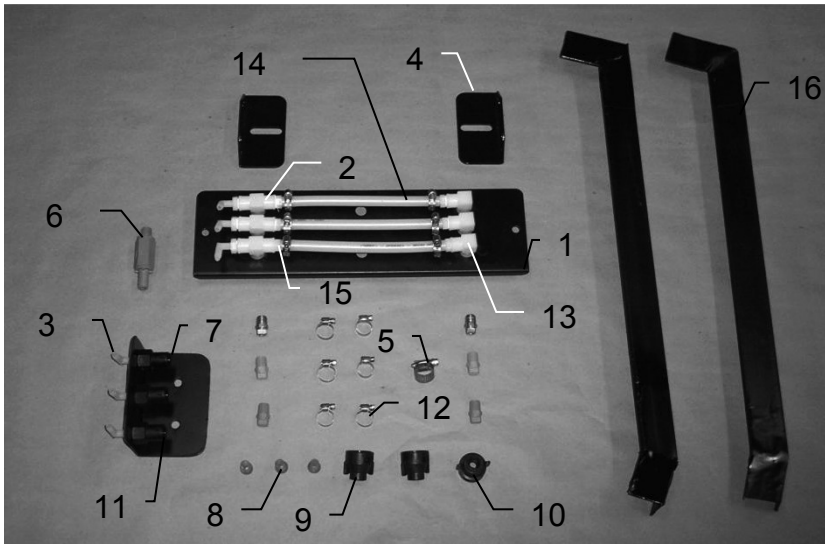

Harvest Tec Model 4485 Installation Kit

<u>Ref</u>	<u>Description</u>	<u>Part#</u>	<u>Qty</u>	<u>Ref</u>	<u>Description</u>	<u>Part#</u>	<u>Qty</u>
1	Spray shield	001-4424A	1	NP	Tip	004-T650050-SS	2
2	Tee	003-TT14SQ	3	NP	Tip	004-T6501-PT	2
3	Elbow	003-EL1414	6	NP	Tip	004-T6502-PT	2
4	Shield holder	001-4424B	2	NP	Washer	004-1207W	3
5	Hose clamp	003-9003	1	NP	Not pictured		
6	Check valve	002-4564X	1				
7	Hose bracket	001-4720	1				
8	Tip strainer	004-1203-200	3				
9	Shutoff cap	004-1207F	2				
10	Female discount	004-1207H	1				
11	Female coupler	004-1207G	3				
12	Hose clamp	003-9002	12				
13	Elbow	003-SE14F	3				
14	Hose	002-9016	9 ft				
15	Straight fitting	003-A1414	3				
16	Leg supports	001-4424C	2				
17	Saddle leg	001-4703B	2				