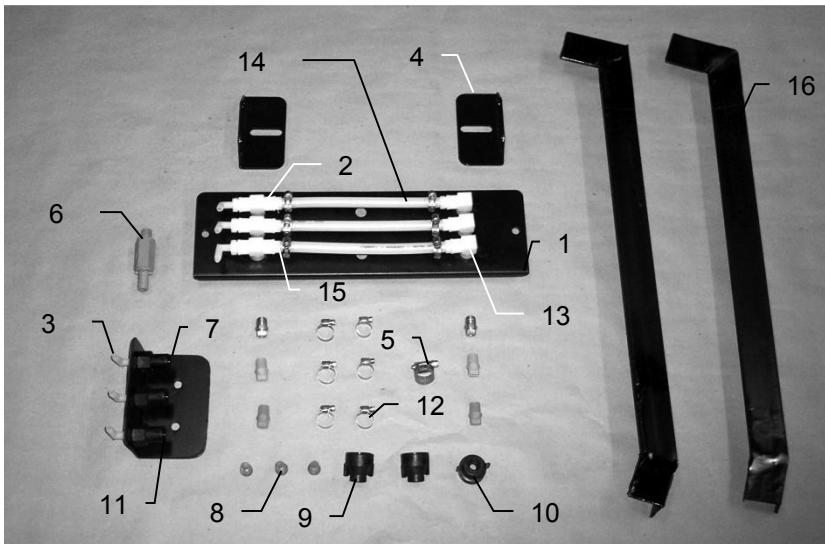

## Harvest Tec Model 4485 Installation Kit

<u>Ref</u>	<u>Description</u>	<u>Part#</u>	<u>Qty</u>	<u>Ref</u>	<u>Description</u>	<u>Part#</u>	<u>Qty</u>
1	Spray shield	001-4424A	1	NP	Tip – Silver	004-T650050-SS	2
2	Tee	003-TT14SQ	3	NP	Tip – Pink	004-T6501-PT	2
3	Elbow	003-EL1414	6	NP	Tip – Red	004-T6502-PT	2
4	Shield holder	001-4424B	2	NP	Washer	004-1207W	3
5	Hose clamp	003-9003	1	NP	Not pictured		
6	Check valve	002-4564X	1				
7	Hose bracket	001-4720	1				
8	Tip strainer	004-1203-200	3				
9	Shutoff cap	004-1207F	2				
10	Female discount	004-1207H	1				
11	Female coupler	004-1207G	3				
12	Hose clamp	003-9002	12				
13	Elbow	003-SE14F	3				
14	Hose	002-9016	9 ft				
15	Straight fitting	003-A1414	3				
16	Leg supports	001-4424C	2				
17	Saddle leg	001-4703B	2				