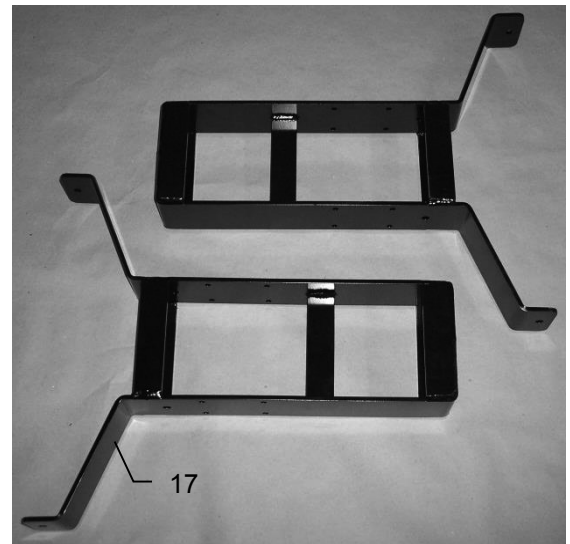

## Harvest Tec Model 4485 Installation Kit

<u>Ref</u>	<u>Description</u>	<u>Part#</u>	<u>Qty</u>	<u>Ref</u>	<u>Description</u>	<u>Part#</u>	<u>Qty</u>
1	Spray shield	001-4424A	1	NP	Tip – Silver	004-T650050-SS	2
2	Tee	003-TT14SQ	3	NP	Tip – Pink	004-T6501-PT	2
3	Elbow	003-EL1414	6	NP	Tip – Red	004-T6502-PT	2
4	Shield holder	001-4424B	2	NP	Washer	004-1207W	3
5	Hose clamp	003-9003	1	NP	Not pictured		
6	Check valve	002-4564X	1				
7	Hose bracket	001-4720	1				
8	Tip strainer	004-1203-200	3				
9	Shutoff cap	004-1207F	2				
10	Female discount	004-1207H	1				
11	Female coupler	004-1207G	3				
12	Hose clamp	003-9002	12				
13	Elbow	003-SE14F	3				
14	Hose	002-9016	9 ft				
15	Straight fitting	003-A1414	3				
16	Leg supports	001-4424C	2				
17	Saddle leg	001-4703B	2				