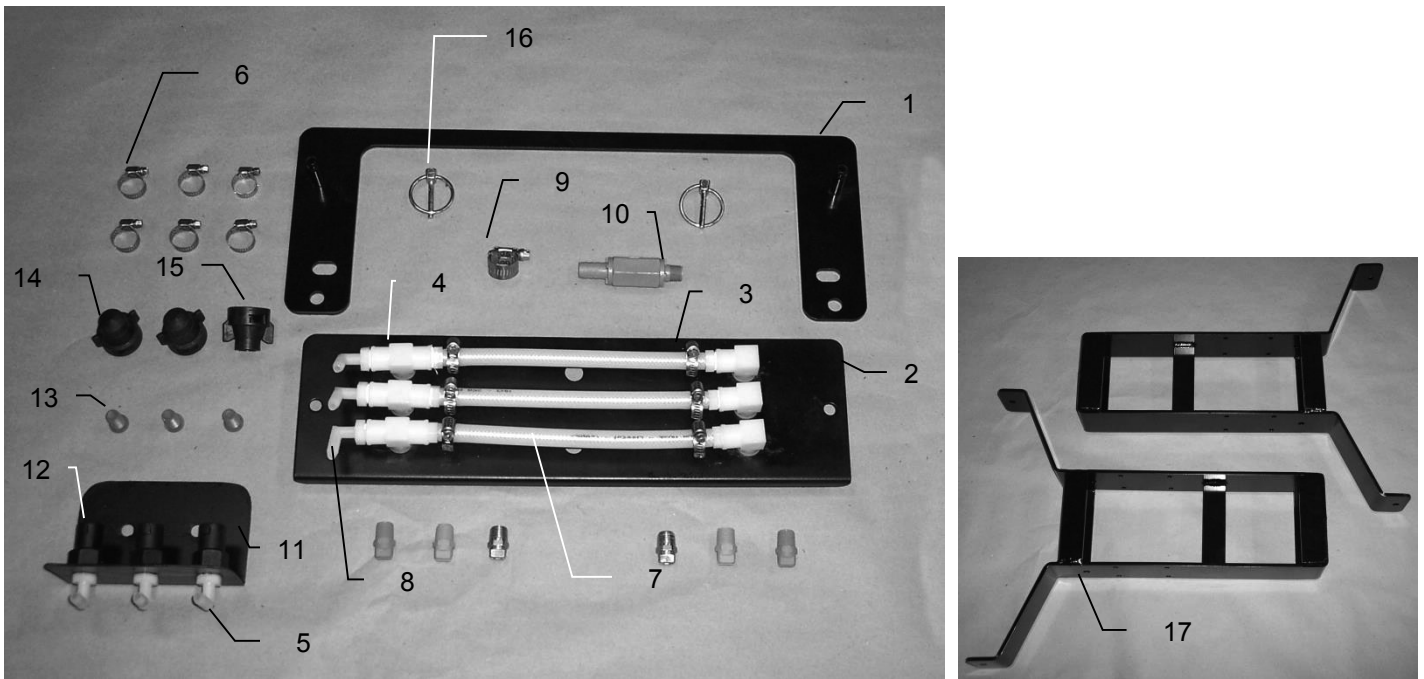

## Harvest Tec Model 4507 Installation Kit

<u>Ref</u>	<u>Description</u>	<u>Part#</u>	<u>Qty</u>	<u>Ref</u>	<u>Description</u>	<u>Part#</u>	<u>Qty</u>
1	Shield holder	001-4703J	1	NP	Tip – Silver	004-T650050-SS	2
2	Spray shield	001-4703G	1	NP	Tip – Pink	004-T6501-PT	2
3	Straight fitting	003-A1414	6	NP	Tip – Red	004-T6502-PT	2
4	Tee	003-TT14SQ	3	NP	Washer	004-1207W	3
5	Elbow	003-SE14F	3	NP	Not pictured		
6	Hose clamp	003-9002	12				
7	Hose	002-9016	9 ft				
8	Elbow	003-EL1414	6				
9	Hose clamp	003-9003	1				
10	Check valve	002-4564X	1				
11	Hose bracket	001-4720	1				
12	Female coupler	004-1207G	3				
13	Tip strainer	004-1203-200	3				
14	Shutoff cap	004-1207F	2				
15	Female disconnect	004-1207H	1				
16	Lynch pin	008-4576	2				
17	Saddle leg	001-4703B	2				