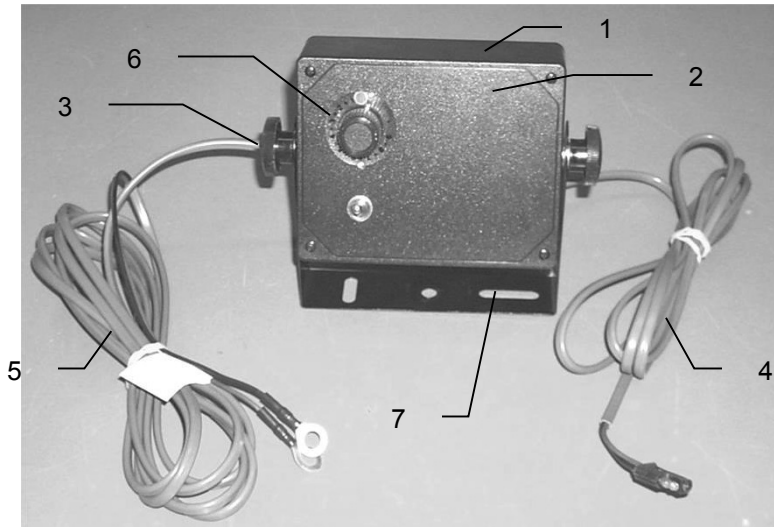

## Parts Breakdown for Control Box and Drain Fill Kit

### Model 457 Control Box

<u>Ref</u>	<u>Description</u>	<u>Part #</u>	<u>Qty</u>	<u>Ref</u>	<u>Description</u>	<u>Part #</u>	<u>Qty</u>
1	Control box enclosure	006-2015A	1	5	Power lead	006-4580C	1
2	Control box cover	006-2015B	1	6	Speed dial	006-2022A	1
3	Control box knob	008-0923	2	7	U-bracket	001-2012E	1
4	Pump lead	006-4583	1				

### Parts Breakdown for Drain Fill (Models 440, 442 & 448 only)

<u>Ref</u>	<u>Description</u>	<u>Part #</u>	<u>Qty</u>	<u>Ref</u>	<u>Description</u>	<u>Part #</u>	<u>Qty</u>
1	Straight fitting	003-A3434	1	5	Male coupler	002-2205G	1
2	Ball valve	002-2200	1	6	Elbow	003-EL3434	1
3	Valve holder	001-6702H	1	7	Jiffy clip	008-9010	1
4	Female coupler	002-2204A	1	8	Hose clamp	002-9004	2