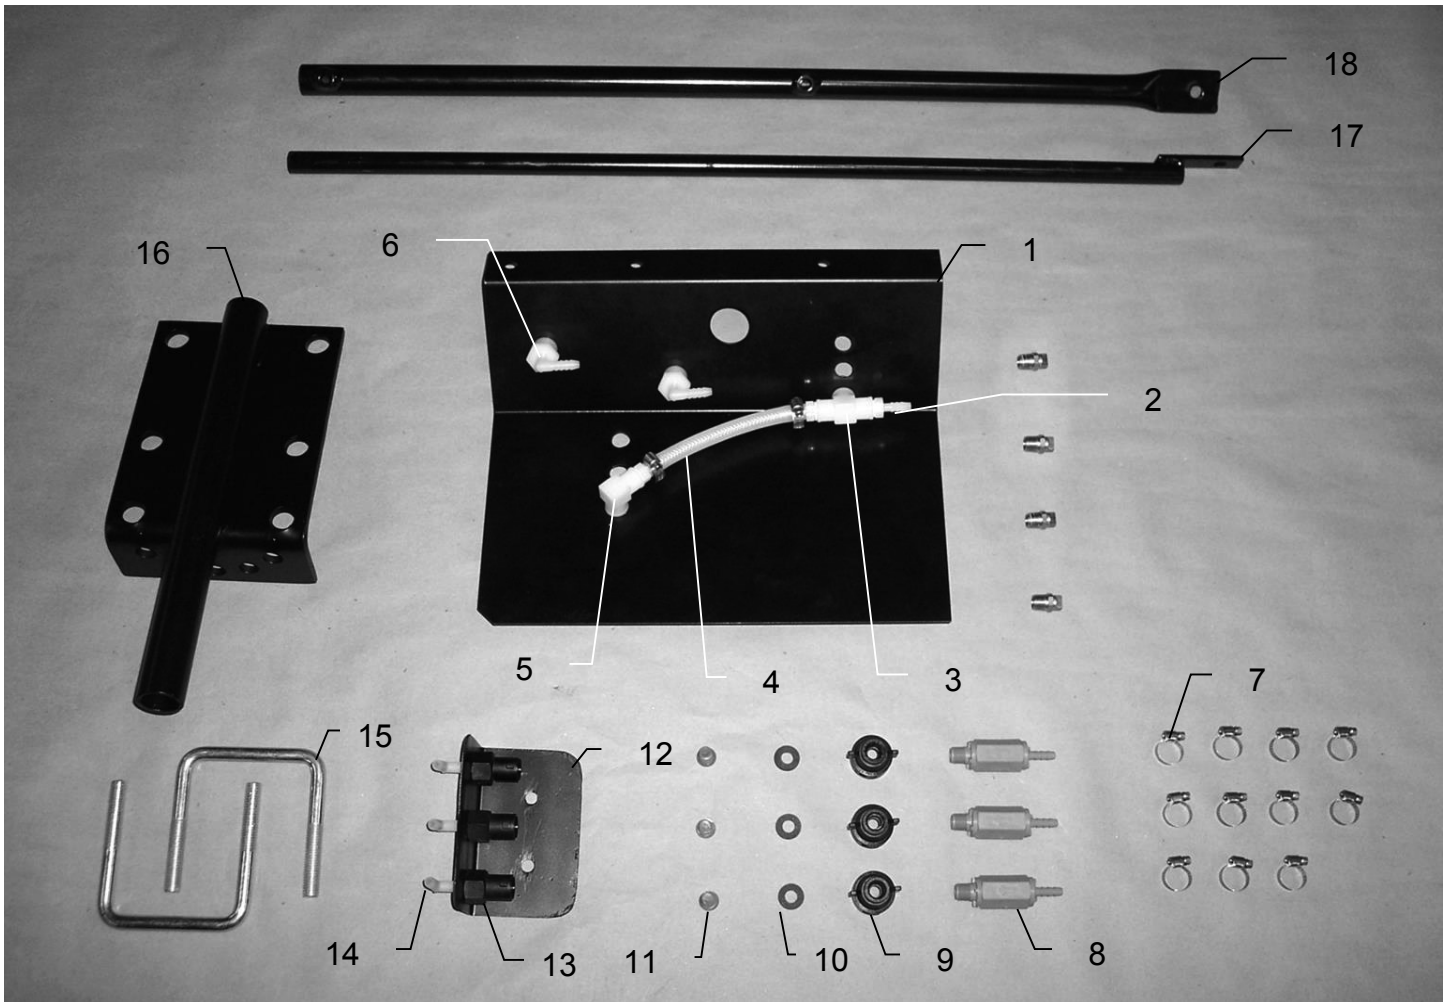

# Harvest Tec Model 4410B Installation Kit

<u>Ref</u>	<u>Description</u>	<u>Part#</u>	<u>Qty</u>	<u>Description</u>	<u>Part#</u>	<u>Qty</u>
1	Spray shield	001-4426	1	Tip	004-T650033-SS	2
2	Straight fitting	003-A1414	3	Tip	004-T110015-SS	1
3	Tee	003-TT14SQ	1	Tip	004-T11003-SS	1
4	Hose	002-9016	9 ft			
5	Elbow	003-SE14F	1			
6	Elbow	003-EL1414F	2			
7	Hose clamp	003-9002	11			
8	Check valve	002-4564XB	3			
9	Female disconnect	004-1207H	3			
10	Washer	004-1207W	3			
11	Tip strainer	004-1203-200	3			
12	Hose bracket	001-4720	1			
13	Female coupler	004-1207G	3			
14	Elbow	003-EL1414	3			
15	U bolt	001-4406A	2			
16	Mounting bracket	001-4406	1			
17	Inside reach rod	001-4405	1			
18	Outside reach rod	001-4404	1			