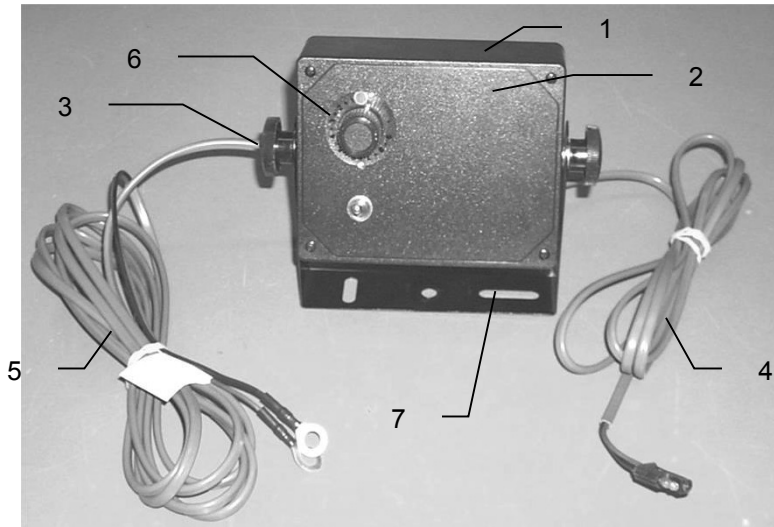

Parts Breakdown for Control Box and Drain Fill Kit

Model 457 Control Box

<u>Ref</u>	<u>Description</u>	<u>Part #</u>	<u>Qty</u>	<u>Ref</u>	<u>Description</u>	<u>Part #</u>	<u>Qty</u>
1	Control box enclosure	006-2015A	1	5	Power lead	006-4580C	1
2	Control box cover	006-2015B	1	6	Speed dial	006-2022A	1
3	Control box knob	008-0923	2	7	U-bracket	001-2012E	1
4	Pump lead	006-4583	1				

Parts Breakdown for Drain Fill (Models 440, 442 & 448 only)

<u>Ref</u>	<u>Description</u>	<u>Part #</u>	<u>Qty</u>	<u>Ref</u>	<u>Description</u>	<u>Part #</u>	<u>Qty</u>
1	Straight fitting	003-A3434	1	5	Male coupler	002-2205G	1
2	Ball valve	002-2200	1	6	Elbow	003-EL3434	1
3	Valve holder	001-6702H	1	7	Jiffy clip	008-9010	1
4	Female coupler	002-2204A	1	8	Hose clamp	002-9004	2