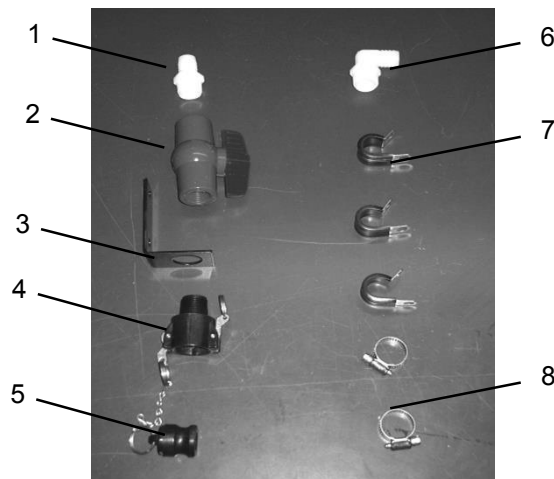

Parts Breakdown for Control Box and Drain Fill Kit

Model 457 Control Box

<u>Ref</u>	<u>Description</u>	<u>Part #</u>	<u>Qty</u>	<u>Ref</u>	<u>Description</u>	<u>Part #</u>	<u>Qty</u>
1	Control box enclosure	006-2015A	1	5	Power lead	006-4580C	1
2	Control box cover	006-2015B	1	6	Speed dial	006-2022A	1
3	Control box knob	008-0923	2	7	U-bracket	001-2012E	1
4	Pump lead	006-4583	1				

Parts Breakdown for Drain Fill (Models 440, 442 & 448 only)

<u>Ref</u>	<u>Description</u>	<u>Part #</u>	<u>Qty</u>	<u>Ref</u>	<u>Description</u>	<u>Part #</u>	<u>Qty</u>
1	Straight fitting	003-A3434	1	5	Male coupler	002-2205G	1
2	Ball valve	002-2200	1	6	Elbow	003-EL3434	1
3	Valve holder	001-6702H	1	7	Jiffy clip	008-9010	1
4	Female coupler	002-2204A	1	8	Hose clamp	002-9004	2