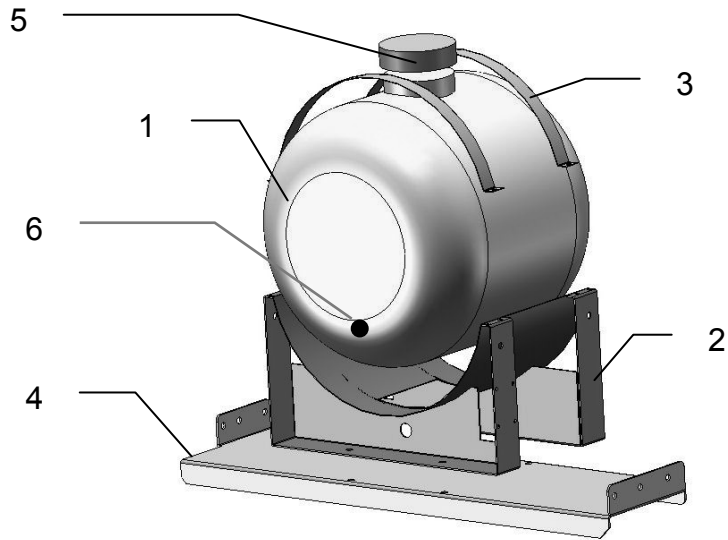

MODEL 442U BASE KIT

<u>Ref</u>	<u>Description</u>	<u>Part #</u>	<u>Qty</u>
1	Tank	005-9022	1
2	Tank saddle	001-4442	1
3	Strap	001-4402	2
4	Tank mounting bracket	001-4442U	1
5	Lid	005-9022C	1
	Lid gasket	005-9022CG	1
6	Tank fitting	005-9100	2
NP	Shims	001-4442US	4

<u>Ref</u>	<u>Description</u>	<u>Part #</u>	<u>Qty</u>	<u>Ref</u>	<u>Description</u>	<u>Part #</u>	<u>Qty</u>
1	Pump	007-4120S	1	8	Ball valve	002-2212	1
2	Elbow fitting	003-EL3812	1	9	Elbow fitting	003-EL1212	1
3	Street elbow	003-SE38	1	10	Gauge	002-2208Z	1
4	Nipple fitting	003-M1238	1	11	Gauge bracket	001-4717	1
5	Filter bowl assembly	002-4315	1	12	Tee	003-TT14	1
6	Street elbow	003-SE12	1	13	Straight fitting	003-A1412	2
7	Nipple fitting	003-M1212	1				