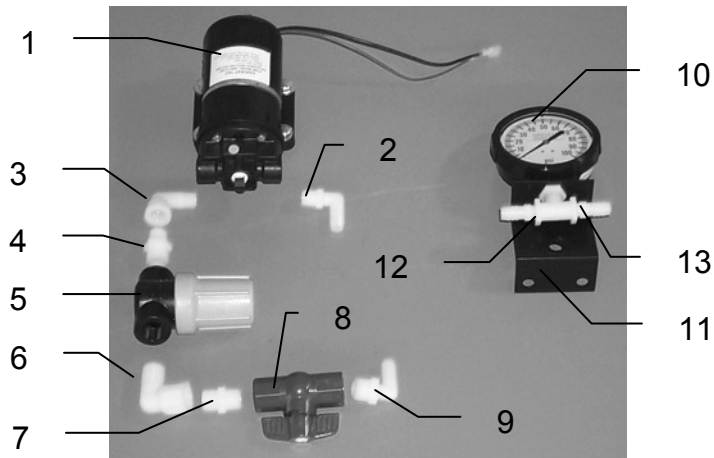

MODEL 442U BASE KIT

<u>Ref</u>	<u>Description</u>	<u>Part #</u>	<u>Qty</u>
1	Tank	005-9022	1
2	Tank saddle	001-4442	1
3	Strap	001-4402	2
4	Tank mounting bracket	001-4442U	1
5	Lid	005-9022C	1
	Lid gasket	005-9022CG	1
6	Tank fitting	005-9100	2
NP	Shims	001-4442US	4

<u>Ref</u>	<u>Description</u>	<u>Part #</u>	<u>Qty</u>	<u>Ref</u>	<u>Description</u>	<u>Part #</u>	<u>Qty</u>
1	Pump	007-4120S	1	8	Ball valve	002-2212	1
2	Elbow fitting	003-EL3812	1	9	Elbow fitting	003-EL1212	1
3	Street elbow	003-SE38	1	10	Gauge	002-2208Z	1
4	Nipple fitting	003-M1238	1	11	Gauge bracket	001-4717	1
5	Filter bowl assembly	002-4315	1	12	Tee	003-TT14	1
6	Street elbow	003-SE12	1	13	Straight fitting	003-A1412	2
7	Nipple fitting	003-M1212	1				