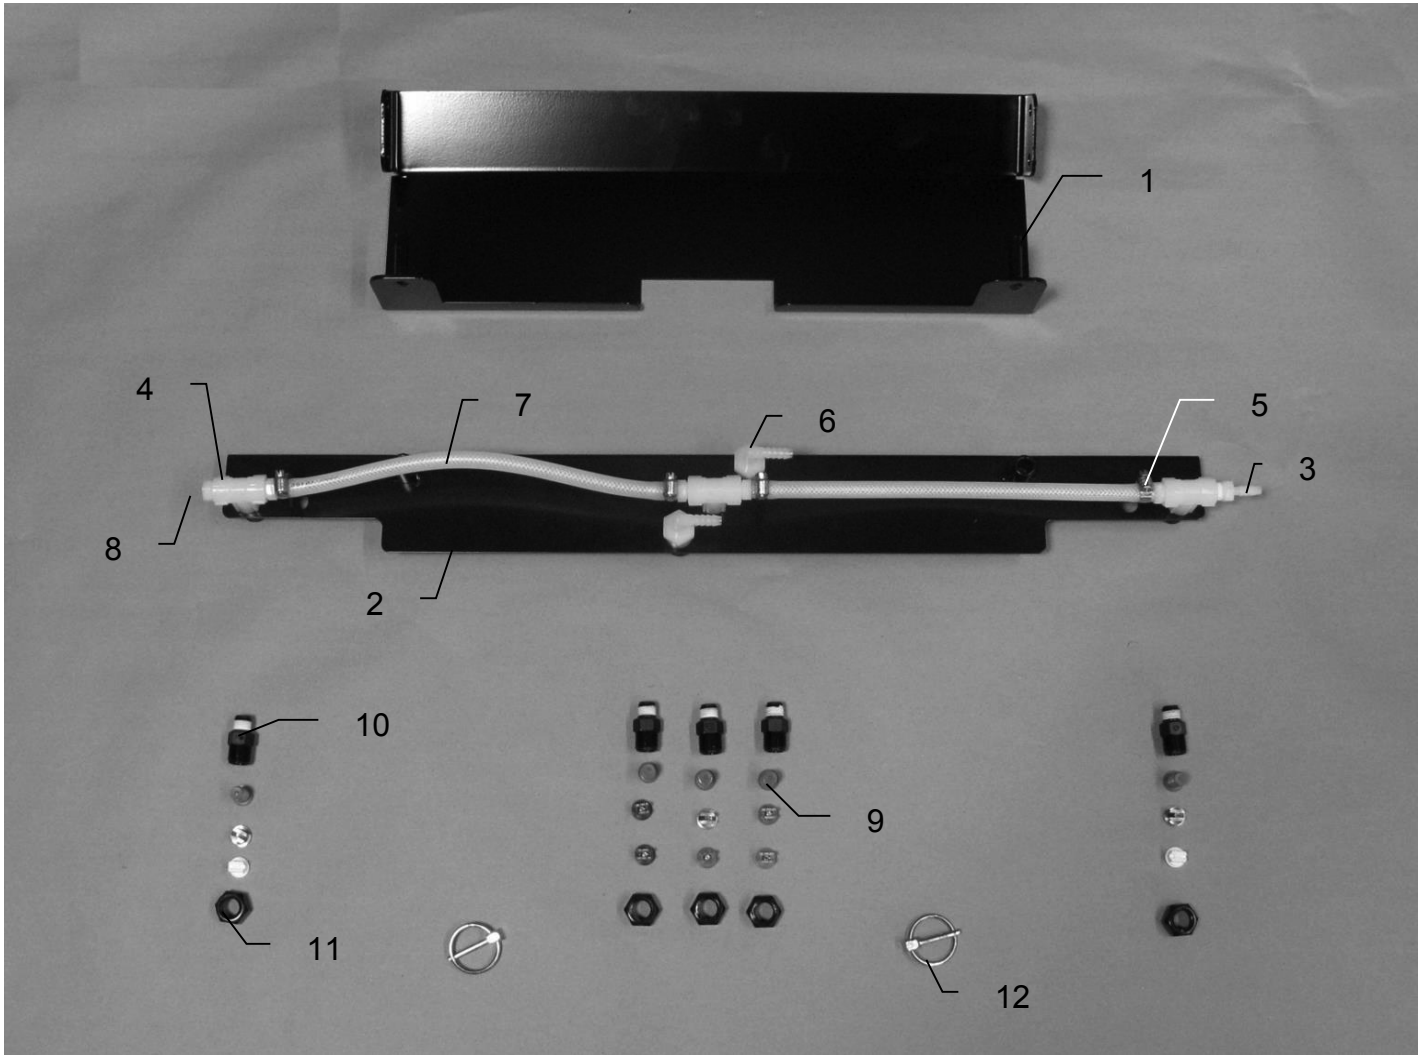

Harvest Tec Model 447-SO Spray Shield Assembly

<u>Ref</u>	<u>Description</u>	<u>Part #</u>	<u>Qty</u>	<u>Ref</u>	<u>Description</u>	<u>Part #</u>	<u>Qty</u>
1	Shield bracket	001-4810BRH	1	NP	Tip – Low – Silver	004-650033-SS	3
2	Spray shield	001-4810B	1	NP	Tip – Low – Green	004-XR110015VS	1
3	Straight fitting	003-A1414	5	NP	Tip – Low – Red	004-XR11004VS	1
4	Tee	003-TT14	3	NP	Tip – High – White	004-650050-PT	2
5	Hose clamp	003-9002	7	NP	Tip – High – Orange	004-XR11001VS	1
6	Elbow	003-EL1414F	2	NP	Tip – High – Blue	004-XR11003VS	1
7	Hose	002-9016	3 ft	NP	Tip – High – Grey	004-XR11006VS	1
8	Plug	003-F14	1				
9	Tip strainer	004-4213-200	5	NP	Not Pictured		
10	Nozzle body	004-4722	5				
11	Nozzle cap	004-4723	5				
12	Lynch pin	008-4576	2				