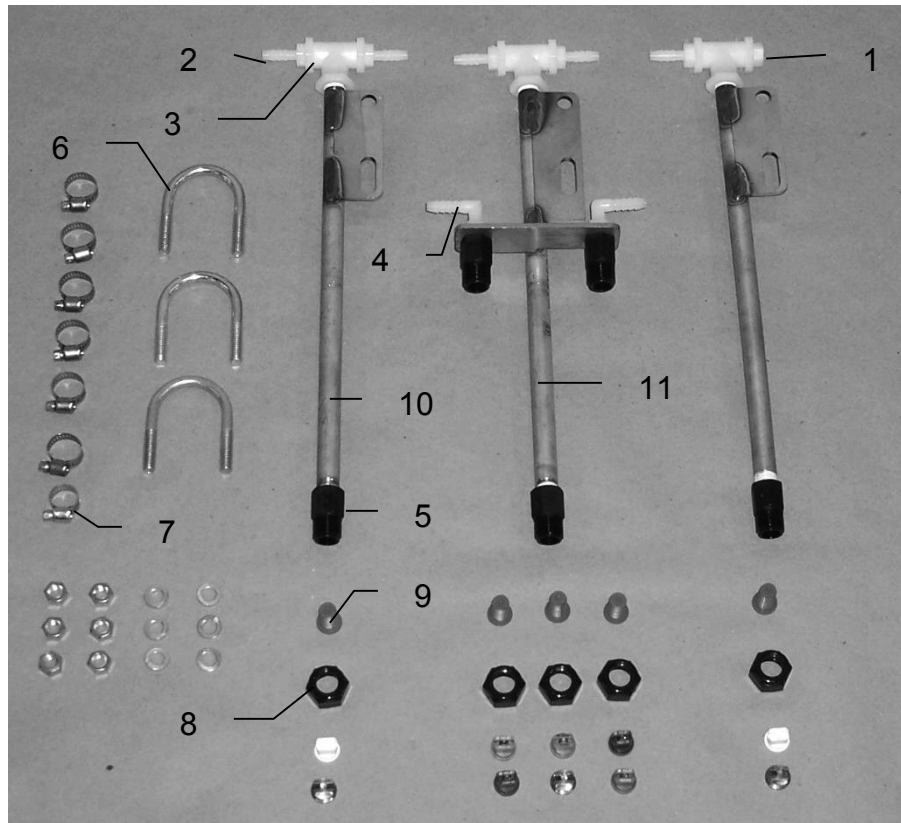

Model 447U Installation Kit

<u>Ref #</u>	<u>Description</u>	<u>Part#</u>	<u>Qty</u>	<u>Description</u>	<u>Part #</u>	<u>Qty</u>
1	Plug	003-F14	1	Tip-Low – Silver	004-650033-SS	3
2	Straight fitting	003-A1414	5	Tip-Low – Green	004-XR110015VS	1
3	Tee	003-TT14	3	Tip-Low – Red	004-XR11004VS	1
4	Elbow	003-EL1414	2	Tip-High – White	004-650050-PT	2
5	Nozzle body	004-4721	5	Tip-High – Orange	004-XR11001VS	1
6	U bolt	001-4714UBS	3	Tip-High – Blue	004-XR11003VS	1
7	Hose clamp	003-9002	7	Tip-High – Grey	004-XR11006VS	1
8	Nozzle cap	004-4723	5			
9	Tip strainer w/check	004-4213-200	5			
10	Nozzle tube	001-4714	2			
11	Nozzle tube auto	001-4714A	1			