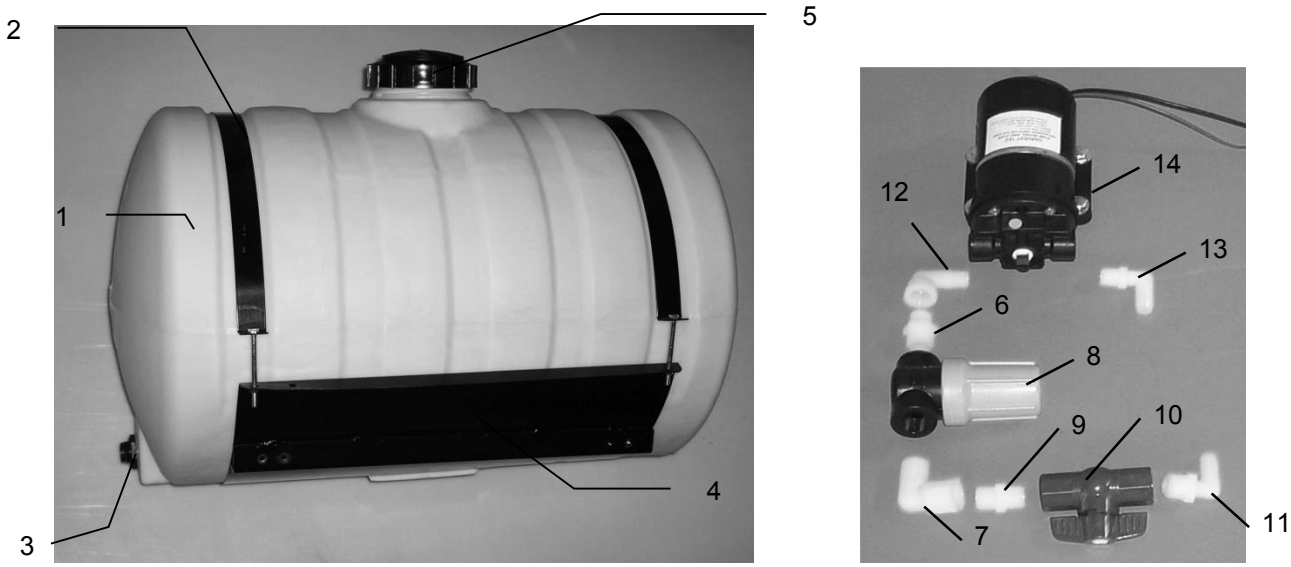

Model 448 Base Kit

<u>Ref#</u>	<u>Description</u>	<u>Part #</u>	<u>Qty</u>	<u>Ref#</u>	<u>Description</u>	<u>Part #</u>	<u>Qty</u>
1	Tank	005-9203	1	8	Filter bowl	002-4315	1
2	Straps	001-4402	2	9	Nipple	003-M1212	1
3	Tank fitting	005-9100	2	10	Ball valve	002-2212	1
4	Saddle	001-4703	1	11	Elbow	003-EL1212	1
5	Tank cap	005-9022C	1	12	Elbow	003-SE38	1
5	Tank gasket	005-9022CG	1	13	Elbow	003-EL3812	1
6	Nipple	003-M1238	1	14	Pump	007-4120S	1
7	Elbow	003-SE12	2				

<u>Ref #</u>	<u>Description</u>	<u>Part #</u>	<u>Qty</u>	<u>Ref #</u>	<u>Description</u>	<u>Part #</u>	<u>Qty</u>
1	Gauge	002-2208Z	1	4	Check Valve	004-1207V	1
2	Straight Fitting	003-A1212	1	5	Tee	004-TT14	1
3	Gauge Bracket	001-4714	1				