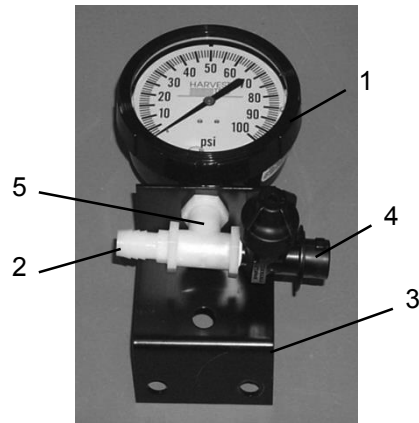

Model 448 Base Kit

<u>Ref#</u>	<u>Description</u>	<u>Part #</u>	<u>Qty</u>	<u>Ref#</u>	<u>Description</u>	<u>Part #</u>	<u>Qty</u>
1	Tank	005-9203	1	8	Filter bowl	002-4315	1
2	Straps	001-4402	2	9	Nipple	003-M1212	1
3	Tank fitting	005-9100	2	10	Ball valve	002-2212	1
4	Saddle	001-4703	1	11	Elbow	003-EL1212	1
5	Tank cap	005-9022C	1	12	Elbow	003-SE38	1
5	Tank gasket	005-9022CG	1	13	Elbow	003-EL3812	1
6	Nipple	003-M1238	1	14	Pump	007-4120S	1
7	Elbow	003-SE12	2				

<u>Ref #</u>	<u>Description</u>	<u>Part #</u>	<u>Qty</u>	<u>Ref #</u>	<u>Description</u>	<u>Part #</u>	<u>Qty</u>
1	Gauge	002-2208Z	1	4	Check Valve	004-1207V	1
2	Straight Fitting	003-A1212	1	5	Tee	004-TT14	1
3	Gauge Bracket	001-4714	1				