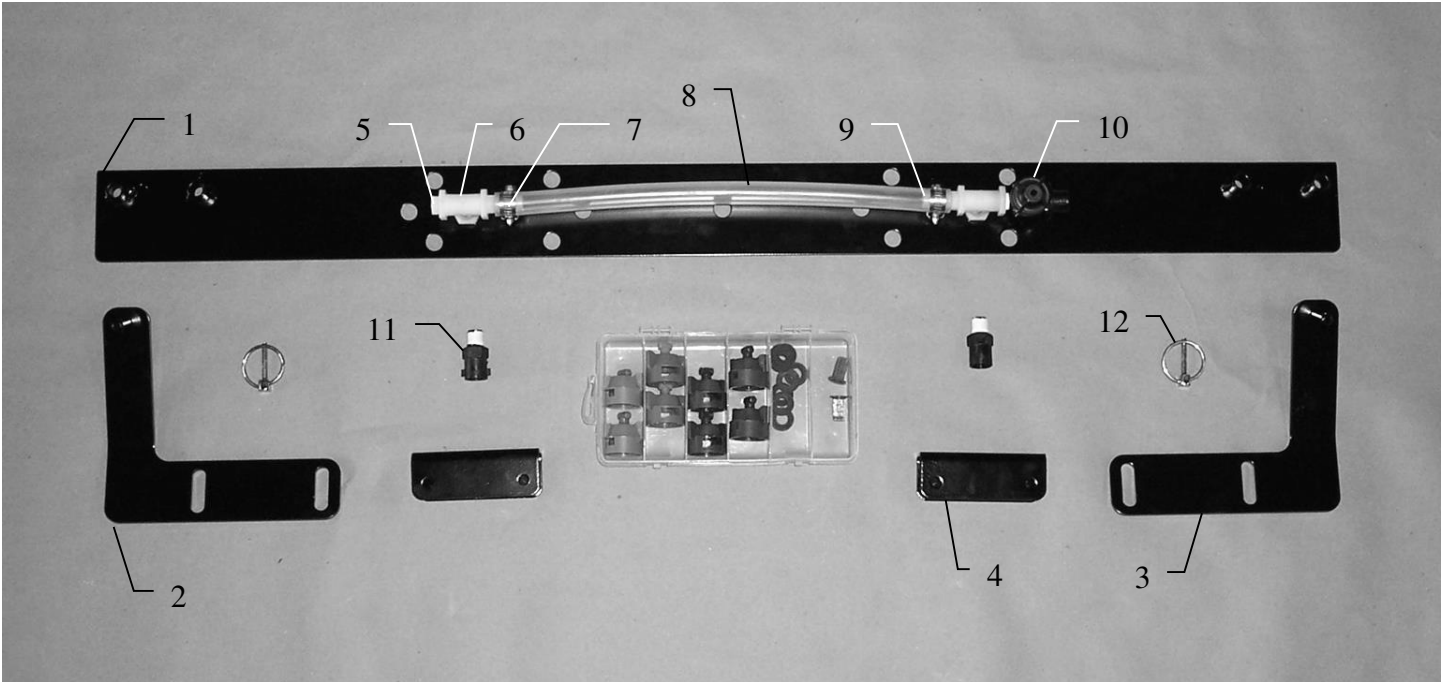

Harvest Tec Model 4492

<u>Ref</u>	<u>Description</u>	<u>Part #</u>	<u>Qty</u>	<u>Description</u>	<u>Part #</u>	<u>Qty</u>
1	Spray shield	001-4811A	1	Tip Kit (Complete)	030-9007	1
2	Left shield hanger	001-4436DL	1	Tip Kit Includes:		
3	Right shield hanger	001-4436DR	1	Plastic Box	008-9000	1
4	Spacer	001-4436S	2	Orange cap (Orange Set)	004-1207J	2
5	Plug	003-F14	1	Tip (Orange Set)	004-TT11001VP	2
6	Tee	003-TT14	2	Green cap (Green Set)	004-1207A	2
7	Hose clamp	003-9003	3	Tip (Green Set)	004-TT110015VP	2
8	Hose	002-9001	1	Blue cap (Blue Set)	004-1207C	2
9	Straight fitting	003-A1412	3	Tip (Blue Set)	004-TT11003VP	2
10	Check valve	004-1207V	1	Brown Cap (Brown Set)	004-1207K	2
11	Nozzle body	004-4710	2	Tip (Brown Set)	004-TT11005VP	2
12	Lynch pin	008-4576	2	Washer	004-1207W	8
				Tip Strainer	004-1203-100	2