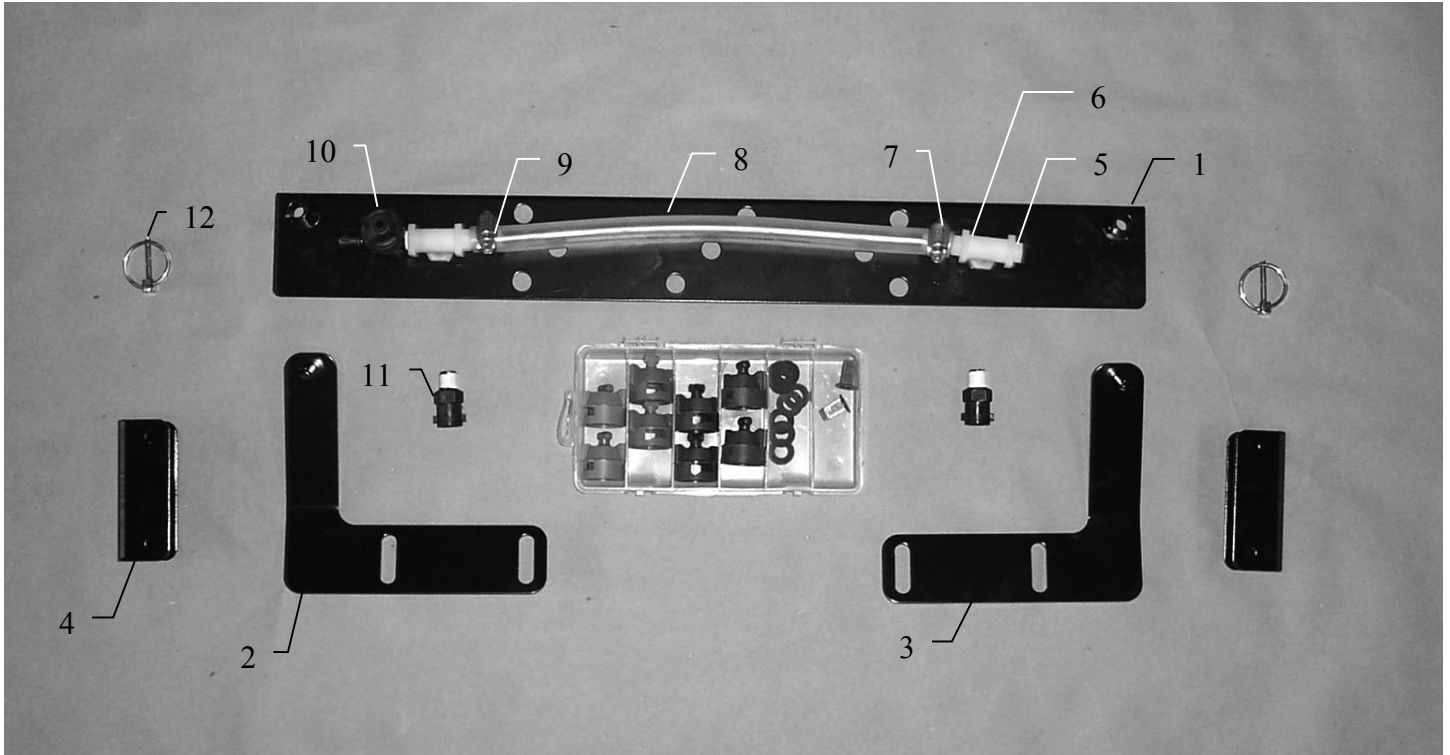

Harvest Tec Model 4494

<u>Ref</u>	<u>Description</u>	<u>Part #</u>	<u>Qty</u>	<u>Description</u>	<u>Part #</u>	<u>Qty</u>
1	Spray shield	001-4810	1	Tip Kit (Complete)	030-9007	1
2	Left shield hanger	001-4436DL	1	Tip Kit Includes:		
3	Right shield hanger	001-4436DR	1	Plastic Box	008-9000	1
4	Spacer	001-4436S	2	Orange cap (Orange Set)	004-1207J	2
5	Plug	003-F14	1	Tip (Orange Set)	004-TT11001VP	2
6	Tee	003-TT14	2	Green cap (Green Set)	004-1207A	2
7	Hose clamp	003-9003	3	Tip (Green Set)	004-TT110015VP	2
8	Hose	002-9001	1	Blue cap (Blue Set)	004-1207C	2
9	Straight fitting	003-A1412	3	Tip (Blue Set)	004-TT11003VP	2
10	Check valve	004-1207V	1	Brown Cap (Brown Set)	004-1207K	2
11	Nozzle body	004-4710	2	Tip (Brown Set)	004-TT11005VP	2
12	Lynch pin	008-4576	2	Washer	004-1207W	8
				Tip Strainer	004-1203-100	2