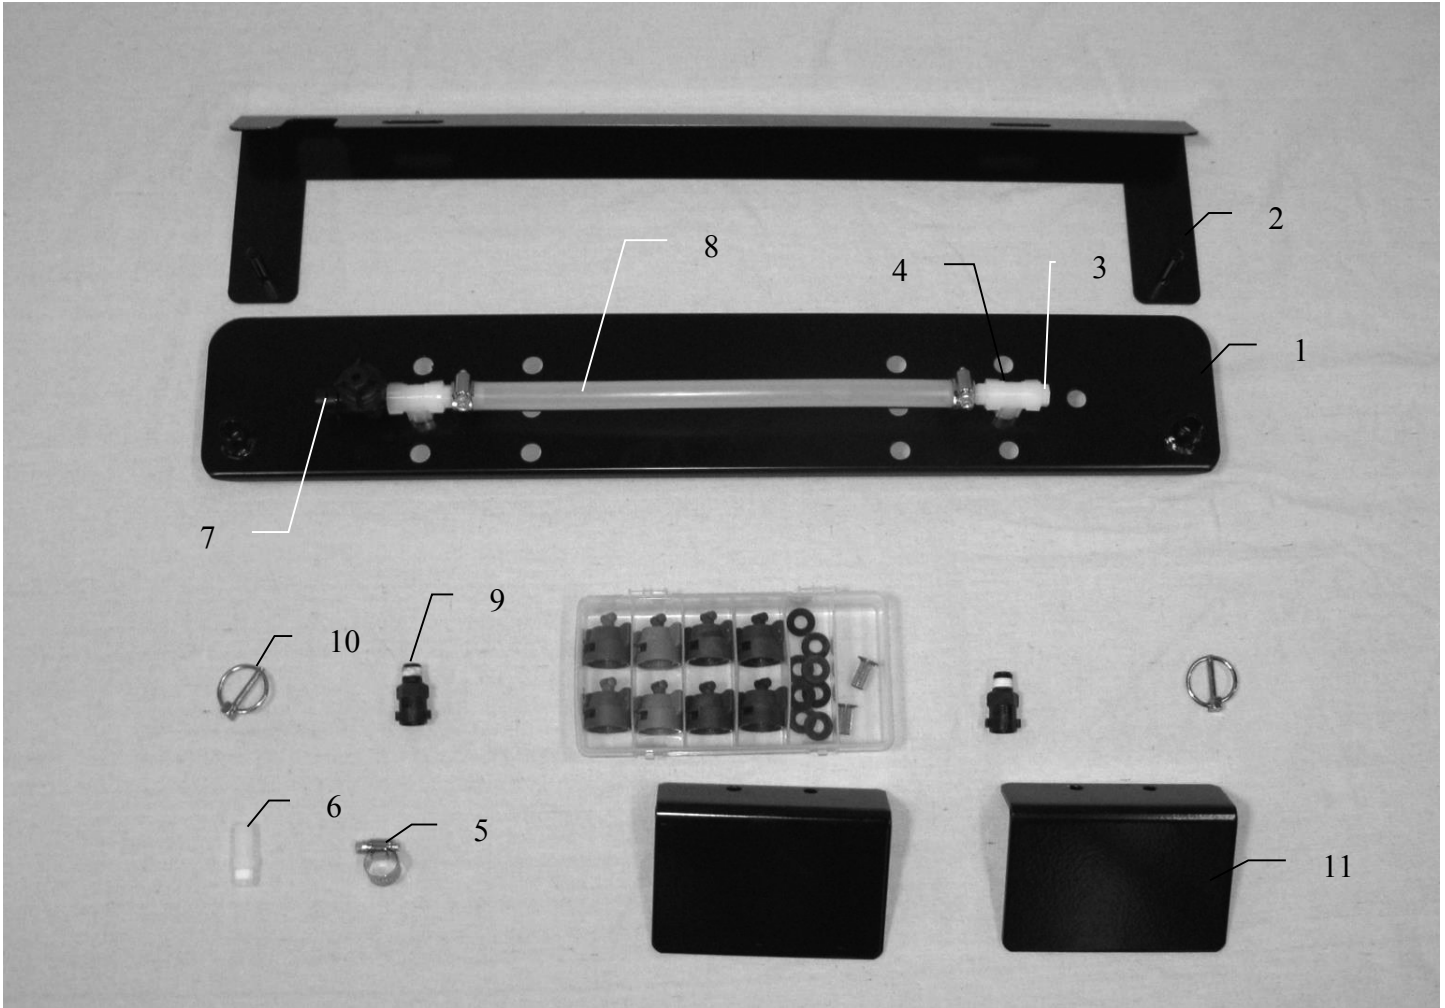

Harvest Tec Model 4495 & 4528

<u>Ref #</u>	<u>Description</u>	<u>Part #</u>	<u>Qty</u>	<u>Description</u>	<u>Part #</u>	<u>Qty</u>
1	Spray shield	001-4431B	1	Tip Kit (Complete)	030-9007	1
2	Shield holder	001-4431	1	Tip Kit Includes:		
3	Plug	003-F14	1	Plastic Box	008-9000	1
4	Tee	003-TT14	2	Orange cap (Orange Set)	004-1207J	2
5	Hose clamp	003-9003	3	Tip (Orange Set)	004-TT11001VP	2
6	Straight Fitting	003-A1412	3	Green cap (Green Set)	004-1207A	2
7	Check valve	004-1207V	1	Tip (Green Set)	004-TT110015VP	2
8	Hose	002-9001	1	Blue cap (Blue Set)	004-1207C	2
9	Nozzle body	004-4710	2	Tip (Blue Set)	004-TT11003VP	2
10	Lynch pin	008-4576	2	Brown Cap (Brown Set)	004-1207K	2
11	Wind guard stop	001-4431D	2	Tip (Brown Set)	004-TT11005VP	2
				Washer	004-1207W	8
				Tip Strainer	004-1203-100	2