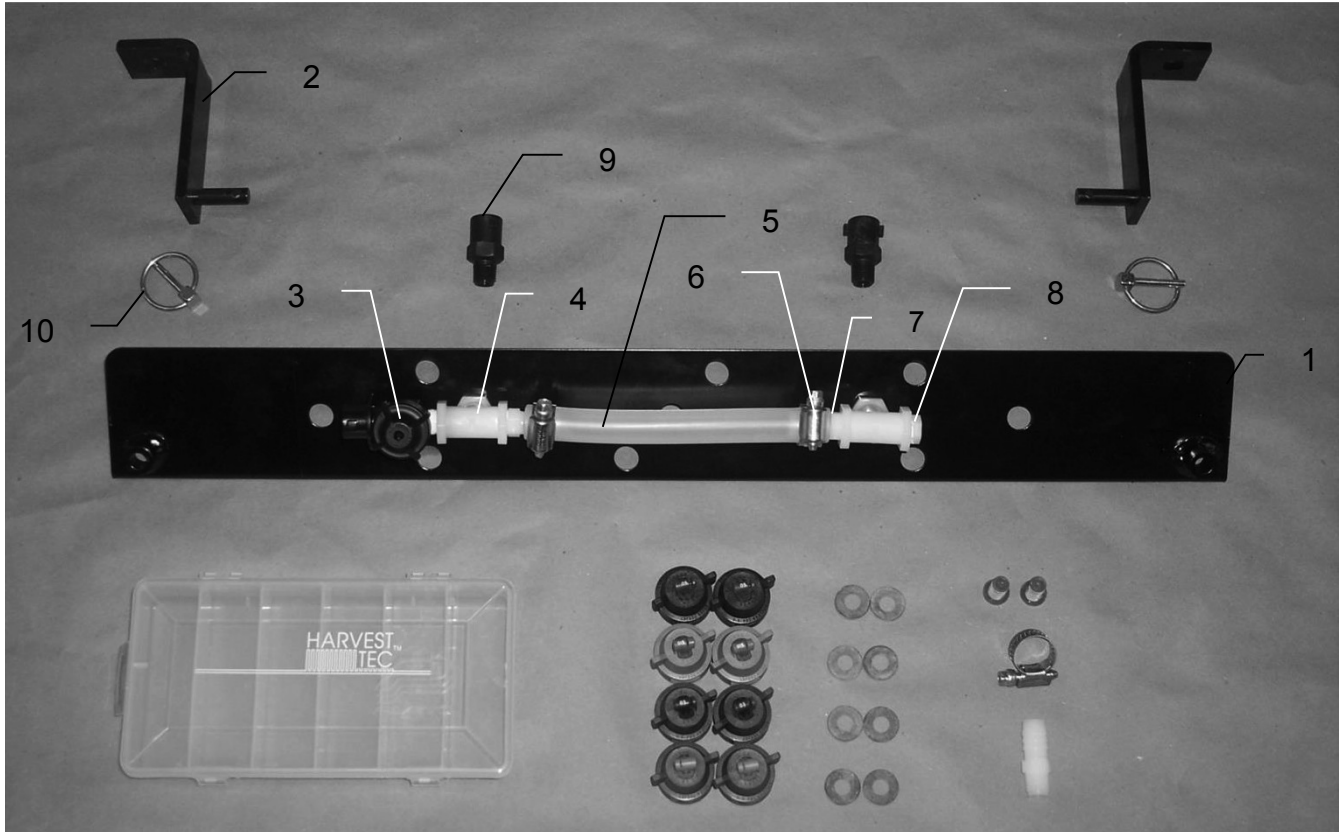

Harvest Tec Model 4498

<u>Ref #</u>	<u>Description</u>	<u>Part #</u>	<u>Qty</u>	<u>Description</u>	<u>Part #</u>	<u>Qty</u>
1	Spray shield	001-4810	1	Tip Kit (Complete)	030-9007	1
2	Shield holder	001-4810A	2	Tip Kit Includes:		
3	Check valve	004-1207V	1	Plastic Box	008-9000	1
4	Tee	003-TT14	2	Orange cap (Orange Set)	004-1207J	2
5	Hose	002-9001	1	Tip (Orange Set)	004-TT11001VP	2
6	Hose clamp	003-9003	3	Green cap (Green Set)	004-1207A	2
7	Straight Fitting	003-A1412	3	Tip (Green Set)	004-TT110015VP	2
8	Plug	003-F14	1	Blue cap (Blue Set)	004-1207C	2
9	Nozzle body	004-4710	2	Tip (Blue Set)	004-TT11003VP	2
10	Lynch pin	008-4576	2	Brown Cap (Brown Set)	004-1207K	2
				Tip (Brown Set)	004-TT11005VP	2
				Washer	004-1207W	8
				Tip Strainer	004-1203-100	2