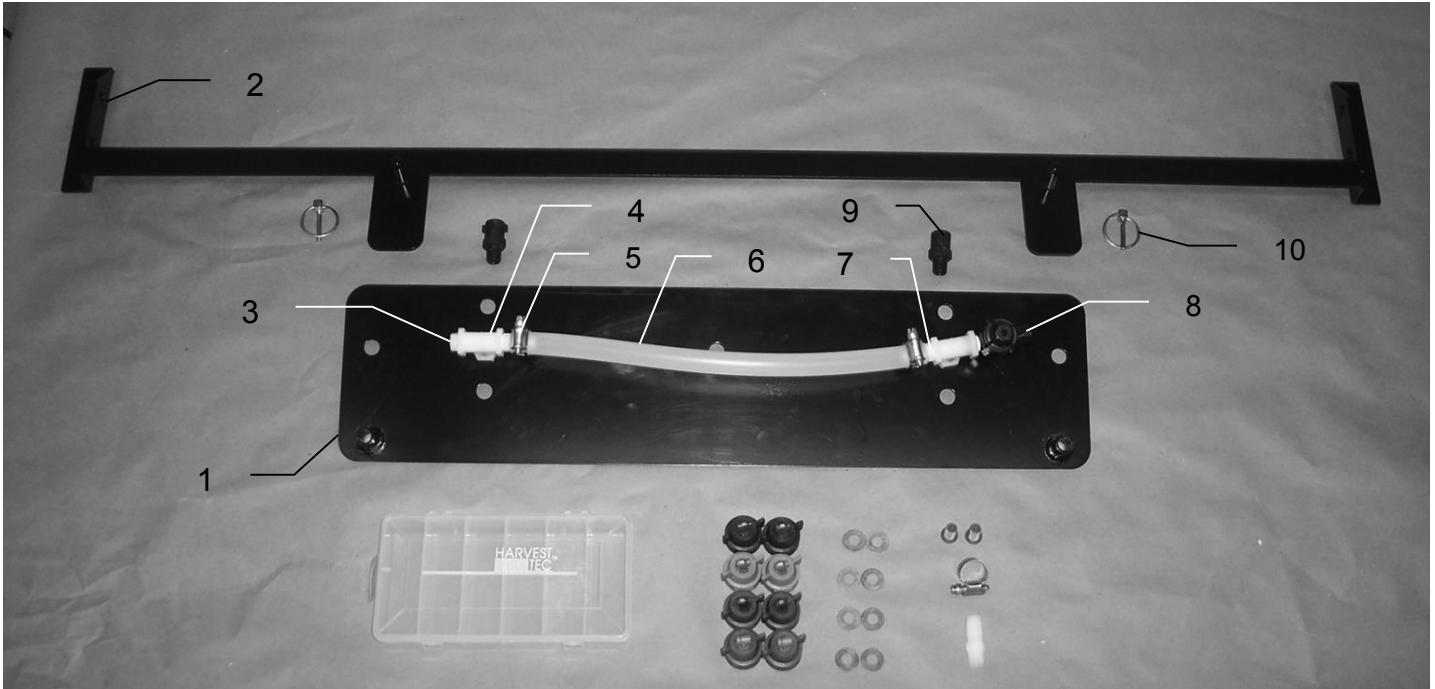

Harvest Tec Model 4499

<u>Ref #</u>	<u>Description</u>	<u>Part #</u>	<u>Qty</u>	<u>Description</u>	<u>Part #</u>	<u>Qty</u>
1	Spray shield	001-4439A	1	Tip Kit (Complete)	030-9007	1
2	Shield holder	001-4440	1	Tip Kit Includes:		
3	Plug	003-F14	1	Plastic Box	008-9000	1
4	Tee	003-TT14	2	Orange cap (Orange Set)	004-1207J	2
5	Hose clamp	003-9003	3	Tip (Orange Set)	004-TT11001VP	2
6	Hose	002-9001	1	Green cap (Green Set)	004-1207A	2
7	Straight Fitting	003-A1412	3	Tip (Green Set)	004-TT110015VP	2
8	Check valve	004-1207V	1	Blue cap (Blue Set)	004-1207C	2
9	Nozzle body	004-4710	2	Tip (Blue Set)	004-TT11003VP	2
10	Lynch pin	008-4576	2	Brown Cap (Brown Set)	004-1207K	2
				Tip (Brown Set)	004-TT11005VP	2
				Washer	004-1207W	8
				Tip Strainer	004-1203-100	2