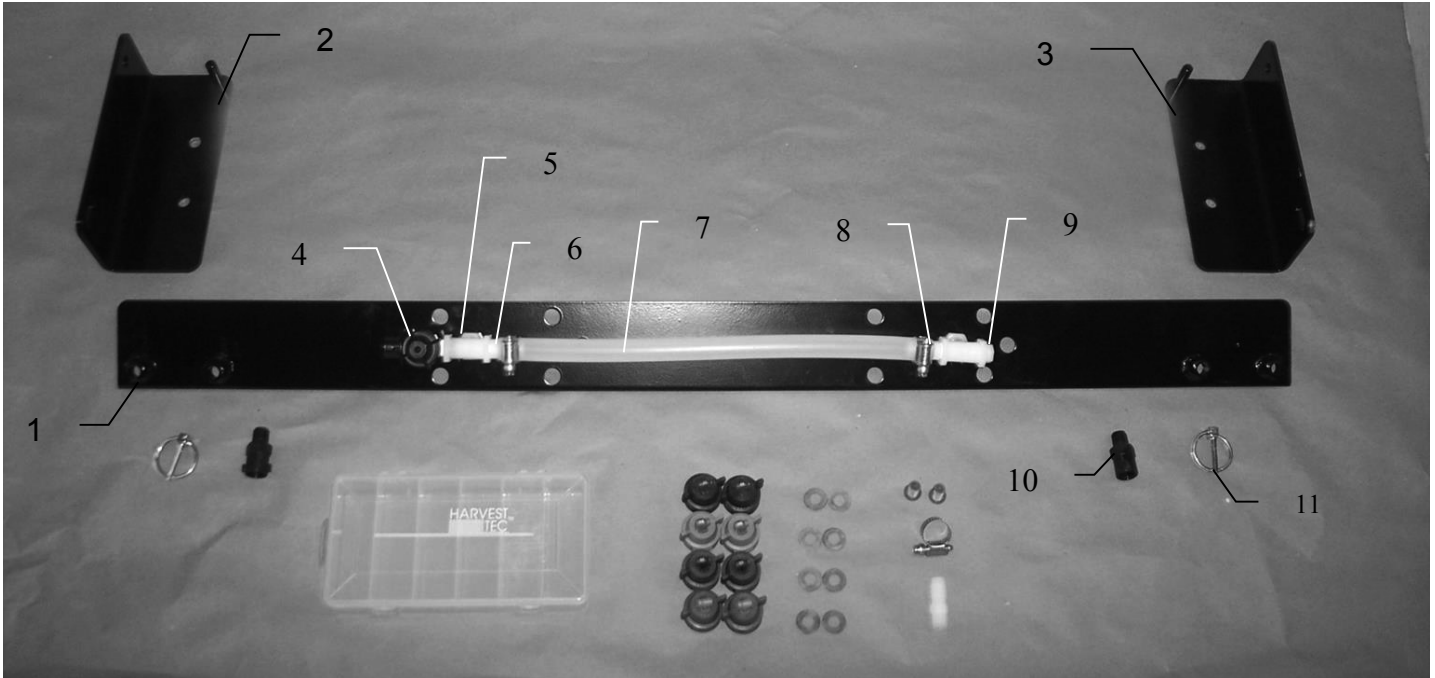

# Harvest Tec Model 4500

<u>Ref #</u>	<u>Description</u>	<u>Part #</u>	<u>Qty</u>	<u>Description</u>	<u>Part #</u>	<u>Qty</u>
1	Spray shield	001-4811A	1	Tip Kit (Complete)	030-9007	1
2	Shield holder	001-4436CL	1	<b>Tip Kit Includes:</b>		
3	Shield holder	001-4436CR	1	Plastic Box	008-9000	1
4	Check valve	004-1207V	1	Orange cap (Orange Set)	004-1207J	2
5	Tee	003-TT14	2	Tip (Orange Set)	004-TT11001VP	2
6	Straight Fitting	003-A1412	3	Green cap (Green Set)	004-1207A	2
7	Hose	002-9001	2	Tip (Green Set)	004-TT110015VP	2
8	Hose clamp	003-9003	3	Blue cap (Blue Set)	004-1207C	2
9	Plug	003-F14	1	Tip (Blue Set)	004-TT11003VP	2
10	Nozzle body	004-4710	2	Brown Cap (Brown Set)	004-1207K	2
11	Lynch pin	008-4576	2	Tip (Brown Set)	004-TT11005VP	2
				Washer	004-1207W	8
				Tip Strainer	004-1203-100	2