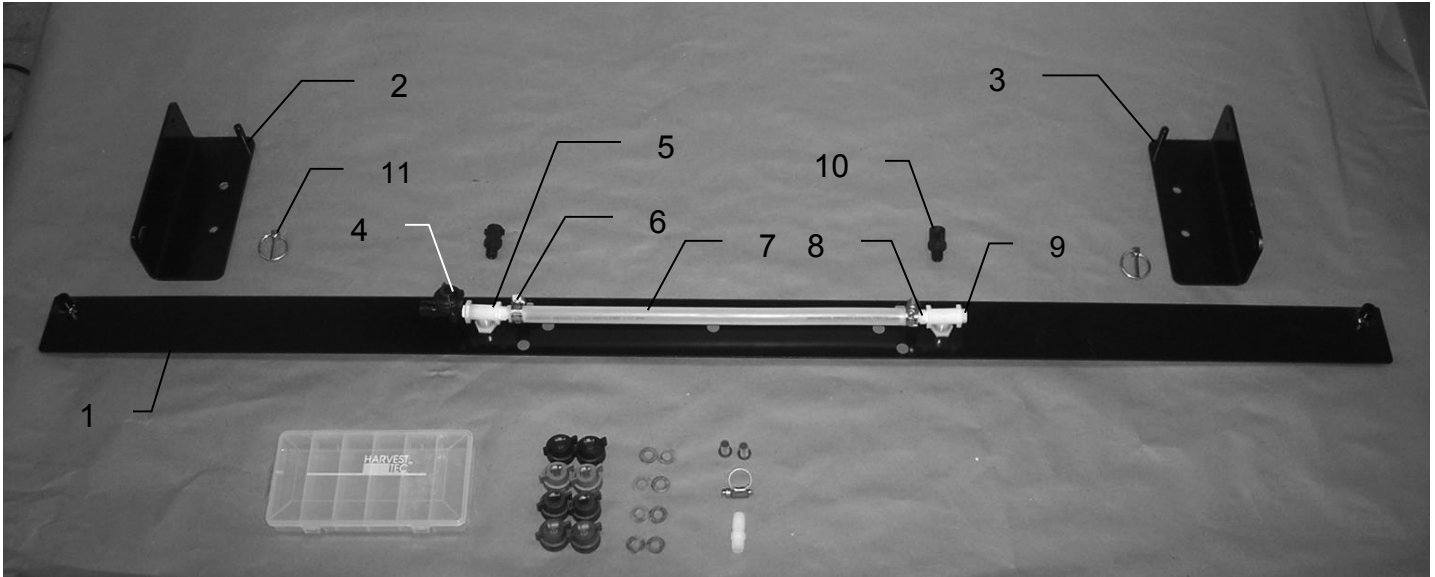

Harvest Tec Model 4501

<u>Ref #</u>	<u>Description</u>	<u>Part #</u>	<u>Qty</u>	<u>Description</u>	<u>Part #</u>	<u>Qty</u>
1	Spray shield	001-4436CS	1	Tip Kit (Complete)	030-9007	1
2	Shield holder	001-4436CL	1	Tip Kit Includes:		
3	Shield holder	001-4436CR	1	Plastic Box	008-9000	1
4	Check valve	004-1207V	1	Orange cap (Orange Set)	004-1207J	2
5	Tee	003-TT14	2	Tip (Orange Set)	004-TT11001VP	2
6	Hose clamp	003-9003	3	Green cap (Green Set)	004-1207A	2
7	Hose	002-9001	2	Tip (Green Set)	004-TT110015VP	2
8	Straight Fitting	003-A1412	3	Blue cap (Blue Set)	004-1207C	2
9	Plug	003-F14	1	Tip (Blue Set)	004-TT11003VP	2
10	Nozzle body	004-4710	2	Brown Cap (Brown Set)	004-1207K	2
11	Lynch pin	008-4576	2	Tip (Brown Set)	004-TT11005VP	2
				Washer	004-1207W	8
				Tip Strainer	004-1203-100	2