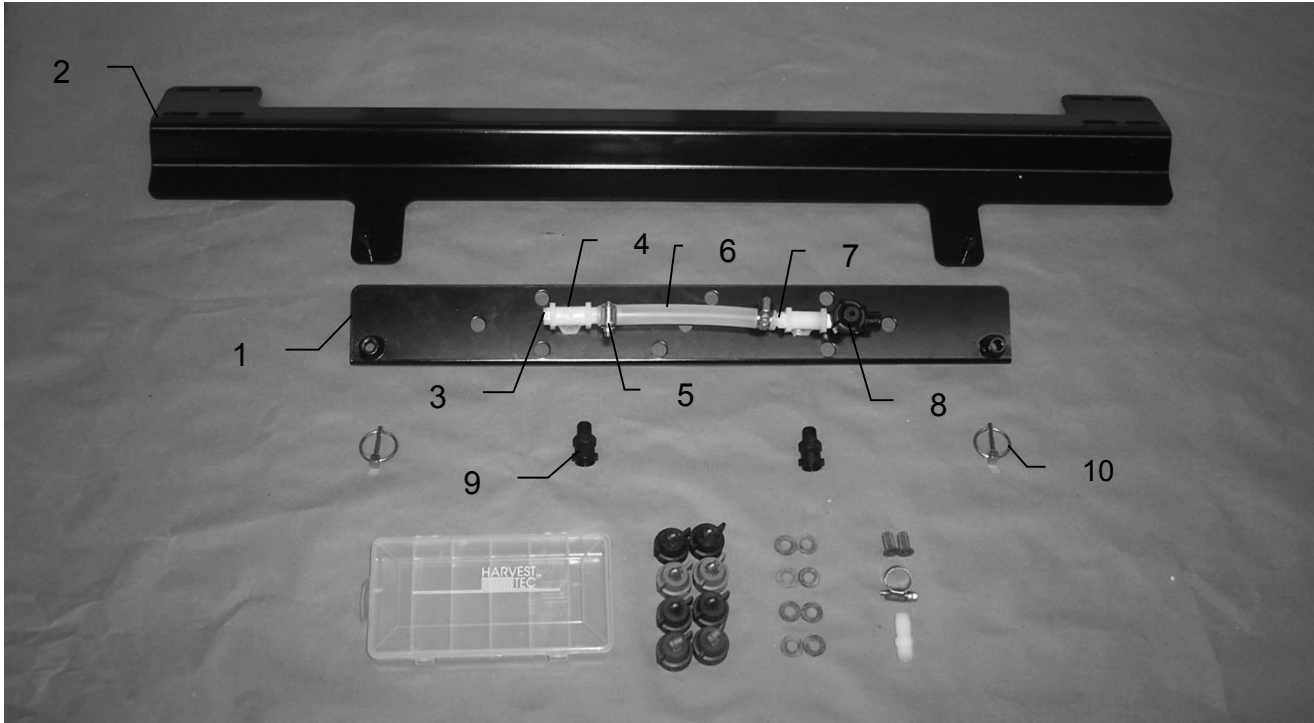

Harvest Tec Model 4509

<u>Ref #</u>	<u>Description</u>	<u>Part #</u>	<u>Qty</u>	<u>Description</u>	<u>Part #</u>	<u>Qty</u>
1	Spray shield	001-4810	1	Tip Kit (Complete)	030-9007	1
2	Shield holder	001-4440A	1	Tip Kit Includes:		
3	Plug	003-F14	1	Plastic Box	008-9000	1
4	Tee	003-TT14	2	Orange cap (Orange Set)	004-1207J	2
5	Hose clamp	003-9003	3	Tip (Orange Set)	004-TT11001VP	2
6	Hose	002-9001	1	Green cap (Green Set)	004-1207A	2
7	Straight Fitting	003-A1412	3	Tip (Green Set)	004-TT110015VP	2
8	Check valve	004-1207V	1	Blue cap (Blue Set)	004-1207C	2
9	Nozzle body	004-4710	2	Tip (Blue Set)	004-TT11003VP	2
10	Lynch pin	008-4576	2	Brown Cap (Brown Set)	004-1207K	2
NP	U bolts	001-4714UBS	4	Tip (Brown Set)	004-TT11005VP	2
				Washer	004-1207W	8
				Tip Strainer	004-1203-100	2