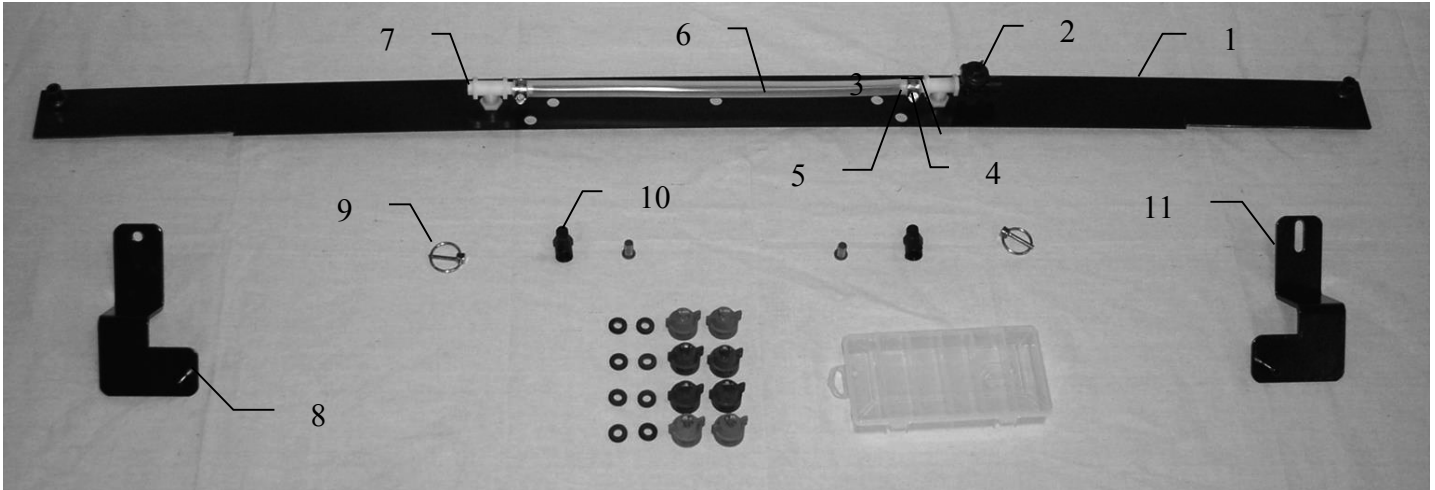

Harvest Tec Model 4511

<u>Ref</u>	<u>Description</u>	<u>Part #</u>	<u>Qty</u>	<u>Description</u>	<u>Part #</u>	<u>Qty</u>
1	Spray shield	001-4704C	1	Tip Kit (Complete)	030-9007	1
2	Check valve	004-1207V	1	Tip Kit Includes:		
3	Tee	003-TT14	2	Plastic Box	008-9000	1
4	Hose clamp	003-9003	3	Orange cap (Orange Set)	004-1207J	2
5	Straight fitting	003-A1412	3	Tip (Orange Set)	004-TT11001VP	2
6	Hose	002-9001	2	Green cap (Green Set)	004-1207A	2
7	Plug	003-F14	1	Tip (Green Set)	004-TT110015VP	2
8	Shield holder	001-4704A	1	Blue cap (Blue Set)	004-1207C	2
9	Lynch pin	008-4576	2	Tip (Blue Set)	004-TT11003VP	2
10	Nozzle body	004-4710	2	Brown Cap (Brown Set)	004-1207K	2
11	Shield holder	001-4704B	1	Tip (Brown Set)	004-TT11005VP	2
				Washer	004-1207W	8
				Tip Strainer	004-1203-100	2