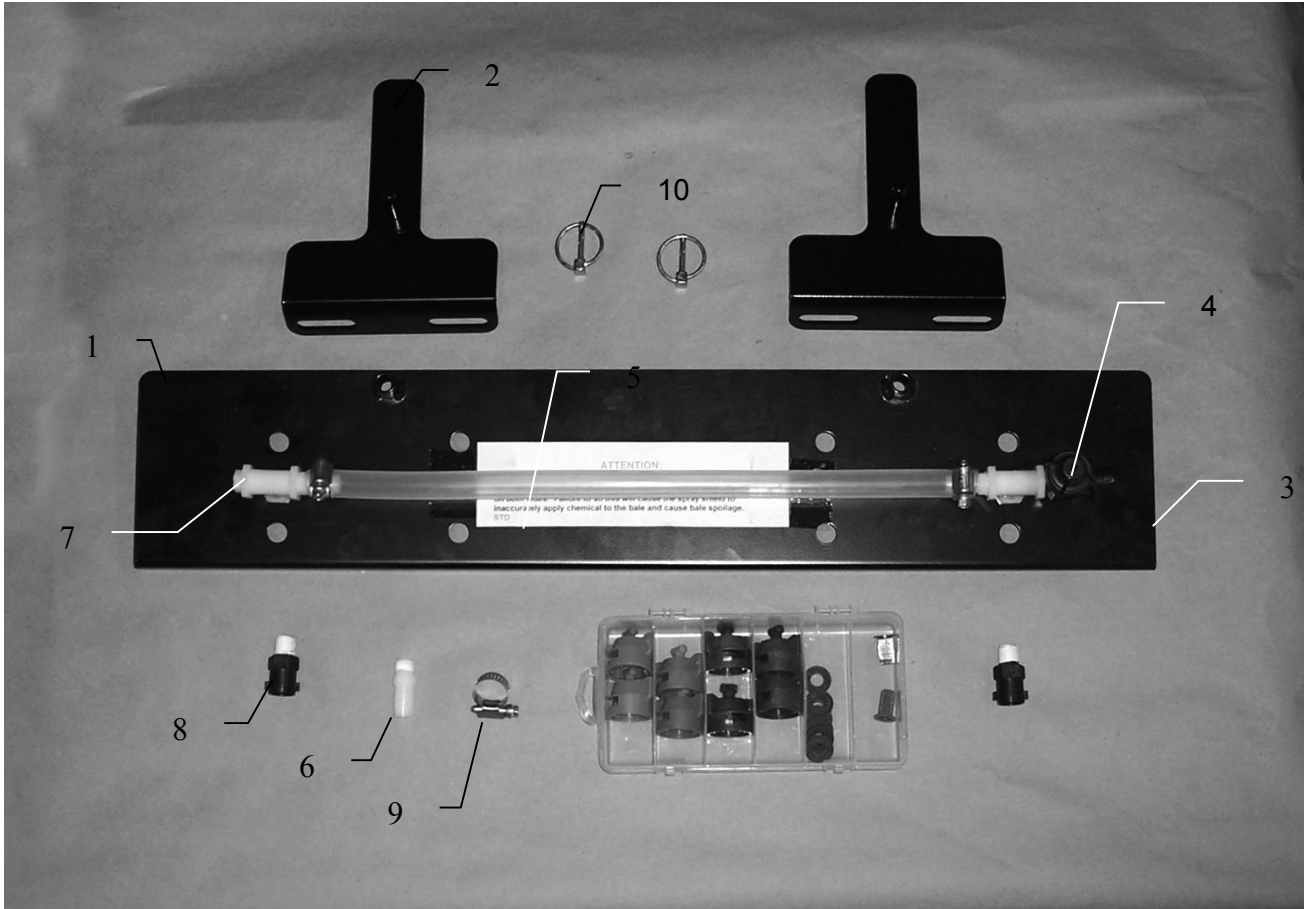

# Harvest Tec Model 4518

<u>Ref</u>	<u>Description</u>	<u>Part #</u>	<u>Qty</u>	<u>Description</u>	<u>Part #</u>	<u>Qty</u>
1	Spray shield	001-4435ES	1	Tip Kit (Complete)	030-9007	1
2	Shield holder	001-4435H	2	<b>Tip Kit Includes:</b>		
3	Check valve	004-1207V	1	Plastic Box	008-9000	1
4	Tee	003-TT14	2	Orange cap (Orange Set)	004-1207J	2
5	Hose	002-9001	2	Tip (Orange Set)	004-TT11001VP	2
6	Straight fitting	003-A1412	2	Green cap (Green Set)	004-1207A	2
7	Plug	003-F14	1	Tip (Green Set)	004-TT110015VP	2
8	Nozzle body	004-4710	2	Blue cap (Blue Set)	004-1207C	2
9	Hose clamp	003-9003	3	Tip (Blue Set)	004-TT11003VP	2
10	Lynch pin	008-4576	2	Brown Cap (Brown Set)	004-1207K	2
				Tip (Brown Set)	004-TT11005VP	2
				Washer	004-1207W	8
				Tip Strainer	004-1203-100	2