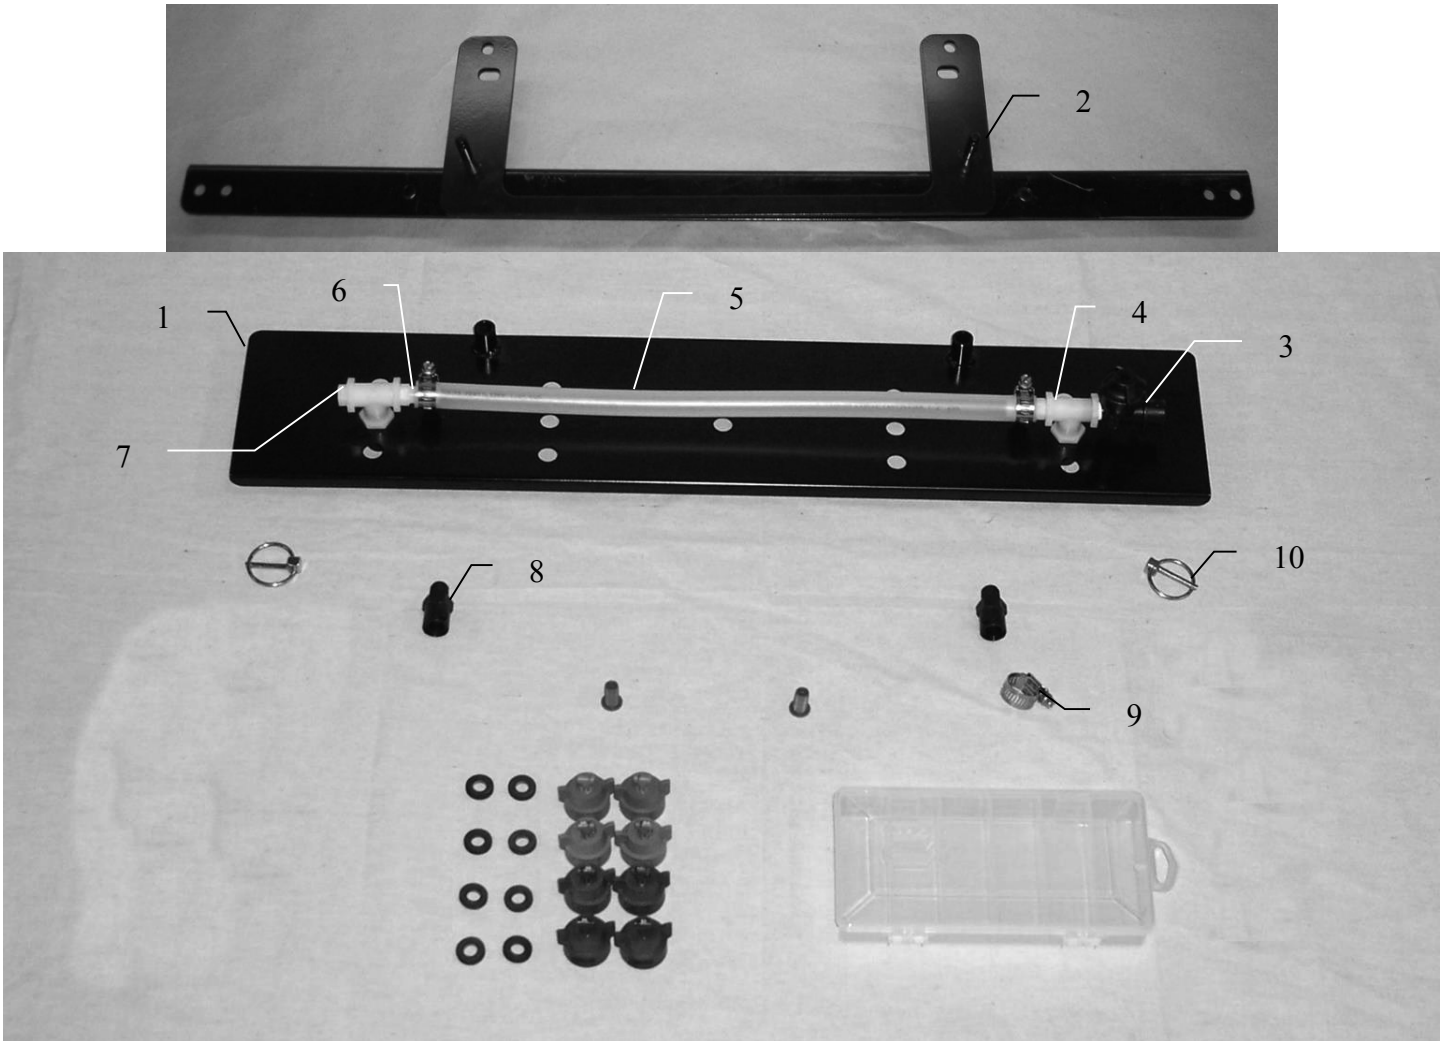

# Harvest Tec Model 4519

<u>Ref</u>	<u>Description</u>	<u>Part #</u>	<u>Qty</u>	<u>Description</u>	<u>Part #</u>	<u>Qty</u>
1	Spray shield	001-4435AS	1	Tip Kit (Complete)	030-9007	1
2	Shield holder	001-4435J	1	<b>Tip Kit Includes:</b>		
3	Check valve	004-1207V	1	Plastic Box	008-9000	1
4	Tee	003-TT14	2	Orange cap (Orange Set)	004-1207J	2
5	Hose	002-9001	2	Tip (Orange Set)	004-TT11001VP	2
6	Straight fitting	003-A1412	2	Green cap (Green Set)	004-1207A	2
7	Plug	003-F14	1	Tip (Green Set)	004-TT110015VP	2
8	Nozzle body	004-4710	2	Blue cap (Blue Set)	004-1207C	2
9	Hose clamp	003-9003	3	Tip (Blue Set)	004-TT11003VP	2
10	Lynch pin	008-4576	2	Brown Cap (Brown Set)	004-1207K	2
				Tip (Brown Set)	004-TT11005VP	2
				Washer	004-1207W	8
				Tip Strainer	004-1203-100	2