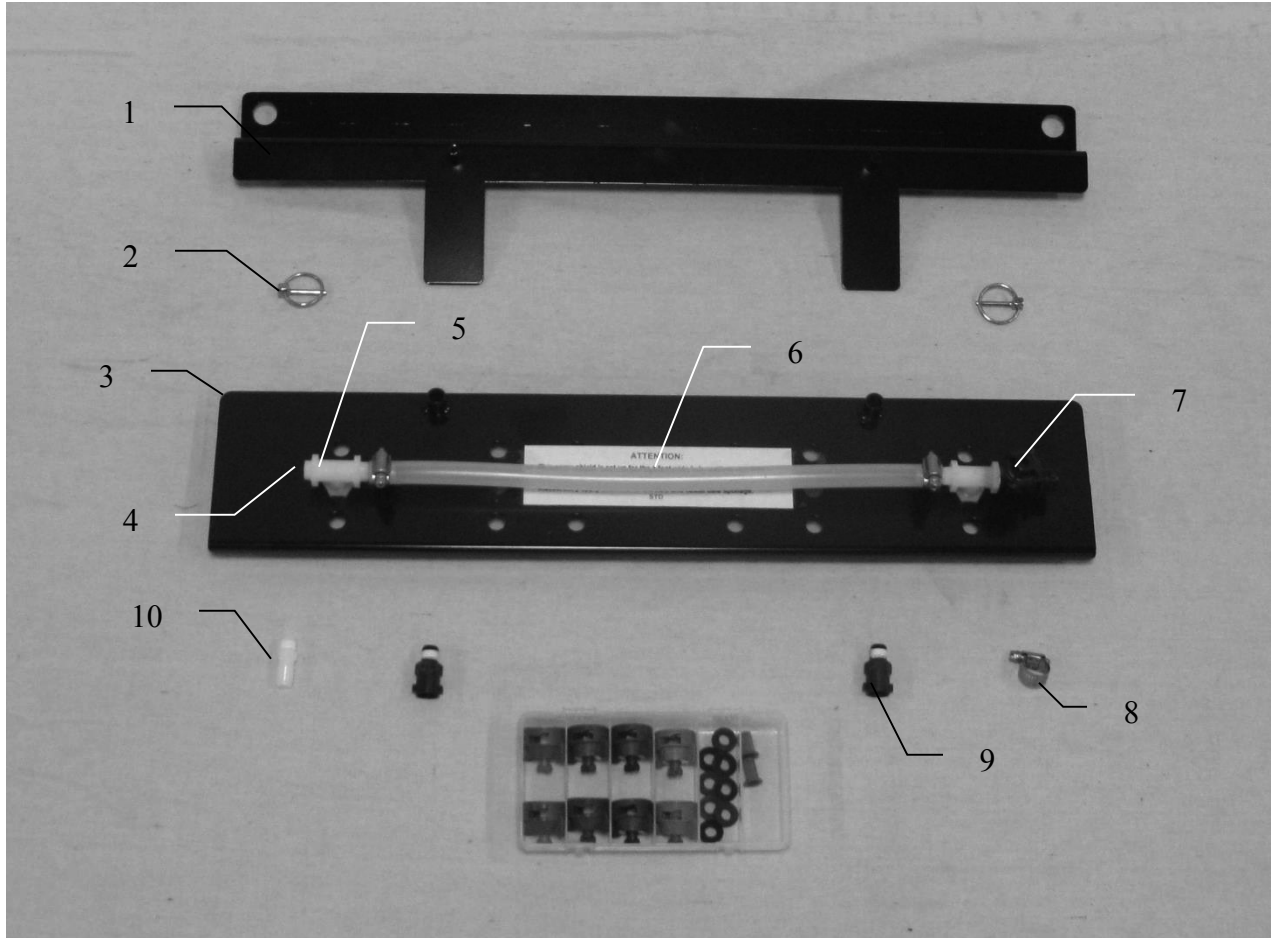

Harvest Tec Model 4525

<u>Ref</u>	<u>Description</u>	<u>Part #</u>	<u>Qty</u>	<u>Description</u>	<u>Part #</u>	<u>Qty</u>
1	Shield holder	001-4435EK	1	Tip Kit (Complete)	030-9007	1
2	Lynch pin	008-4576	2	Tip Kit Includes:		
3	Spray shield	001-4435ES	1	Plastic Box	008-9000	1
4	Plug	003-F14	1	Orange cap (Orange Set)	004-1207J	2
5	Tee	003-TT14	2	Tip (Orange Set)	004-TT11001VP	2
6	Hose	002-9001	2	Green cap (Green Set)	004-1207A	2
7	Check valve	004-1207V	1	Tip (Green Set)	004-TT110015VP	2
8	Hose clamp	003-9003	3	Blue cap (Blue Set)	004-1207C	2
9	Nozzle body	004-4710	2	Tip (Blue Set)	004-TT11003VP	2
10	Straight fitting	003-A1412	2	Brown Cap (Brown Set)	004-1207K	2
				Tip (Brown Set)	004-TT11005VP	2
				Washer	004-1207W	8
				Tip Strainer	004-1203-100	2