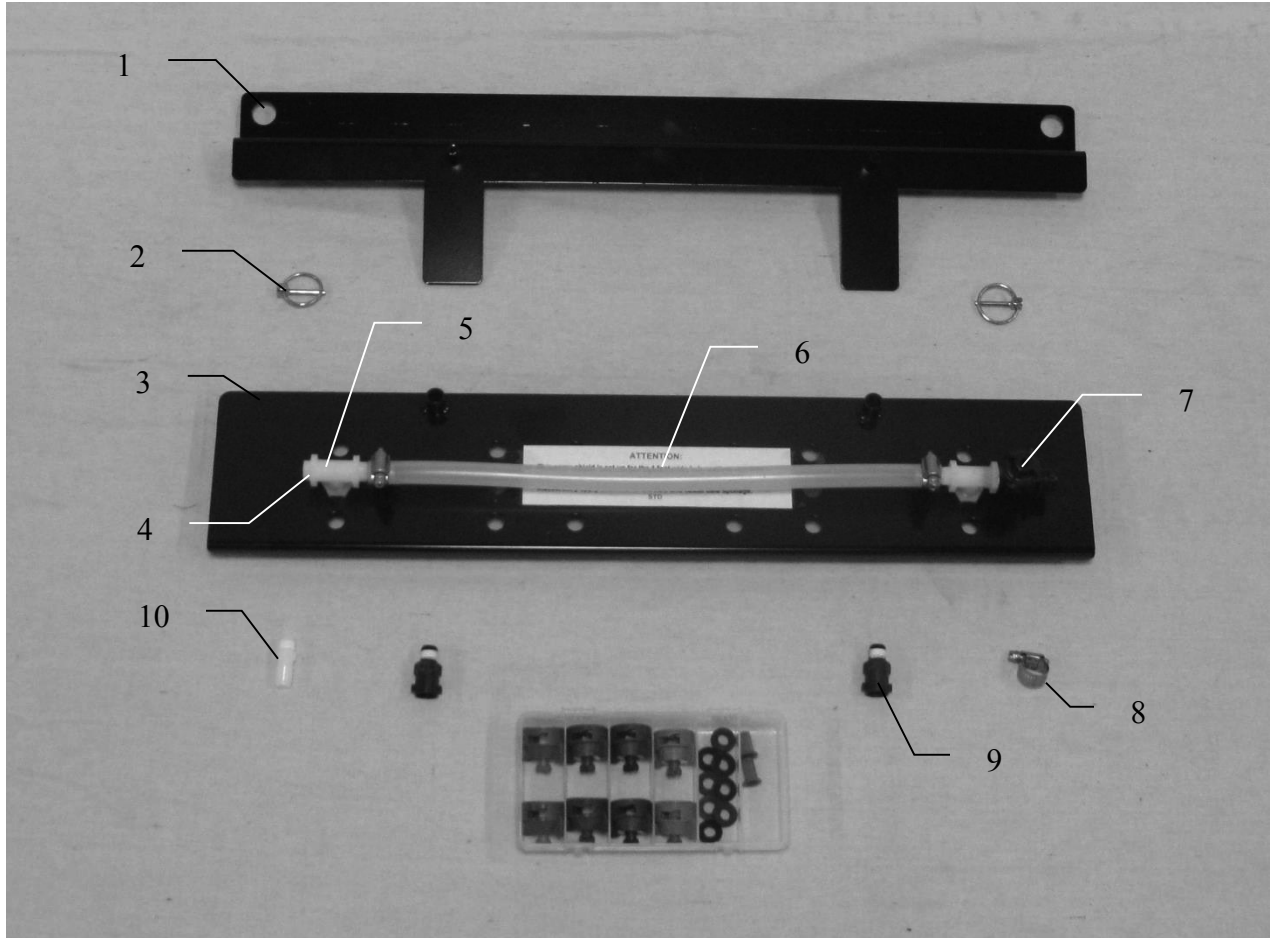

Harvest Tec Model 4525J

<u>Ref</u>	<u>Description</u>	<u>Part #</u>	<u>Qty</u>	<u>Description</u>	<u>Part #</u>	<u>Qty</u>
1	Shield holder	001-4435EJ	1	Tip Kit (Complete)	030-9007	
2	Lynch pin	008-4576	2	Tip Kit Includes:		
3	Spray shield	001-4435ES	1	Plastic Box	008-9000	1
4	Hex Plug	003-F14	1	Orange cap (Orange Set)	004-1207J	2
5	Tee	003-TT14	2	Tip (Orange Set)	004-TT11001VP	2
6	Hose	002-9001	1.5ft	Green cap (Green Set)	004-1207A	2
7	Check valve	004-1207V	1	Tip (Green Set)	004-TT110015VP	2
8	Hose clamp	003-9003	3	Blue cap (Blue Set)	004-1207C	2
9	Nozzle body	004-4710	2	Tip (Blue Set)	004-TT11003VP	2
10	Straight fitting	003-A1412	3	Brown Cap (Brown Set)	004-1207K	2
				Tip (Brown Set)	004-TT11005VP	2
				Washer	004-1207W	8
				Tip Strainer	004-1203-100	2