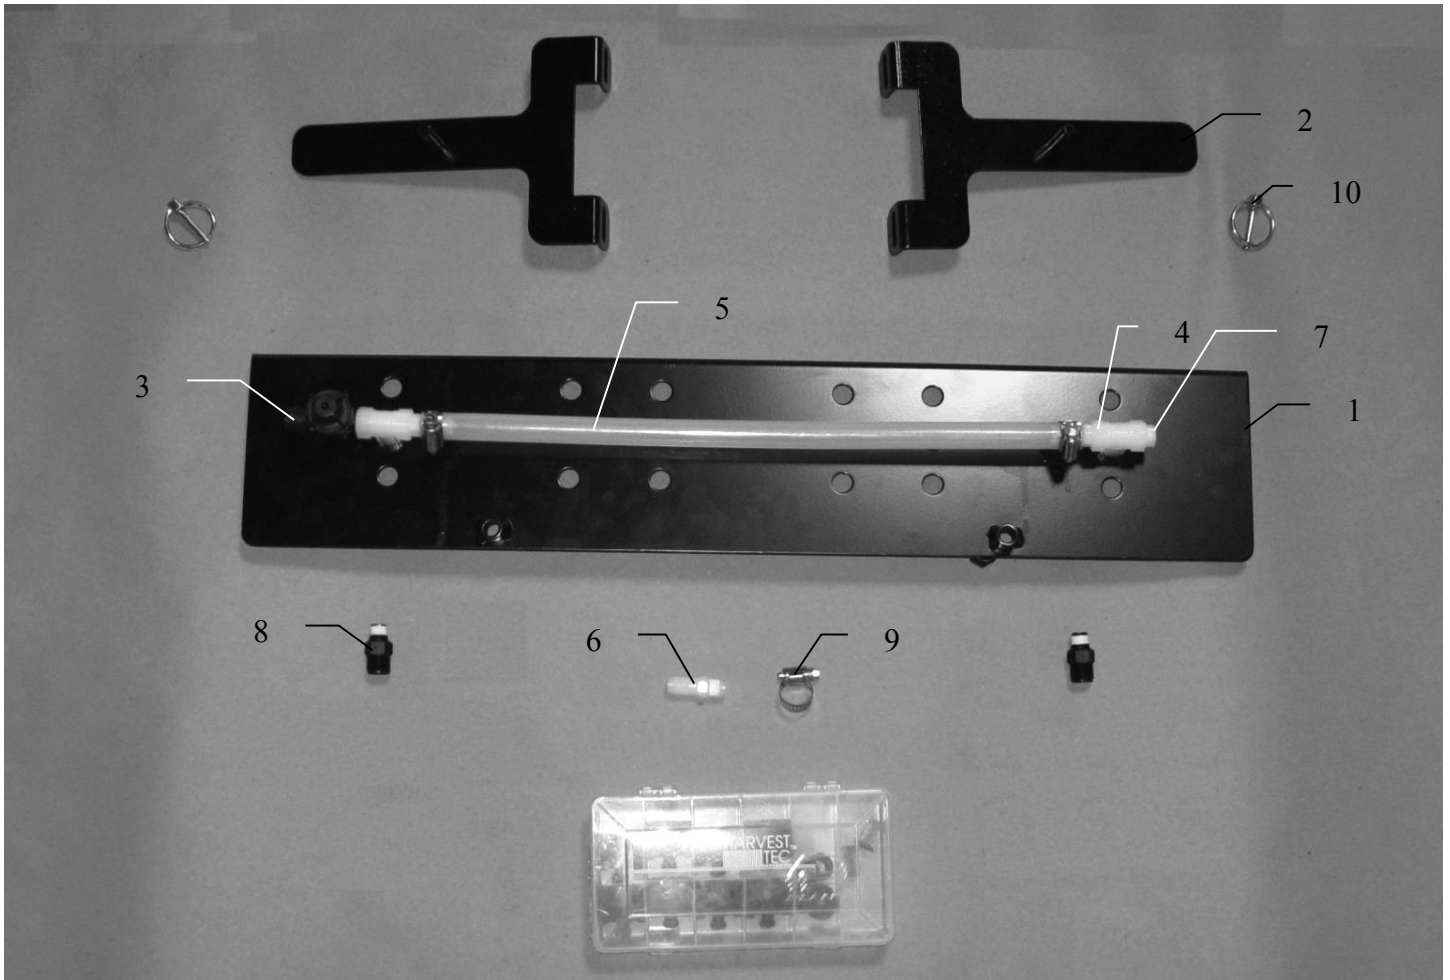

Harvest Tec Model 4527

<u>Ref</u>	<u>Description</u>	<u>Part #</u>	<u>Qty</u>	<u>Description</u>	<u>Part #</u>	<u>Qty</u>
1	Spray shield	001-4435ES	1	Tip Kit (Complete)	030-9007	1
2	Shield holder	001-4435HPC	2	Tip Kit Includes:		
3	Check valve	004-1207V	1	Plastic Box	008-9000	1
4	Tee	003-TT14	2	Orange cap (Orange Set)	004-1207J	2
5	Hose	002-9001	2	Tip (Orange Set)	004-TT11001VP	2
6	Straight fitting	003-A1412	2	Green cap (Green Set)	004-1207A	2
7	Plug	003-F14	1	Tip (Green Set)	004-TT110015VP	2
8	Nozzle body	004-4710	2	Blue cap (Blue Set)	004-1207C	2
9	Hose clamp	003-9003	3	Tip (Blue Set)	004-TT11003VP	2
10	Lynch pin	008-4576	2	Brown Cap (Brown Set)	004-1207K	2
				Tip (Brown Set)	004-TT11005VP	2
				Washer	004-1207W	8
				Tip Strainer	004-1203-100	2