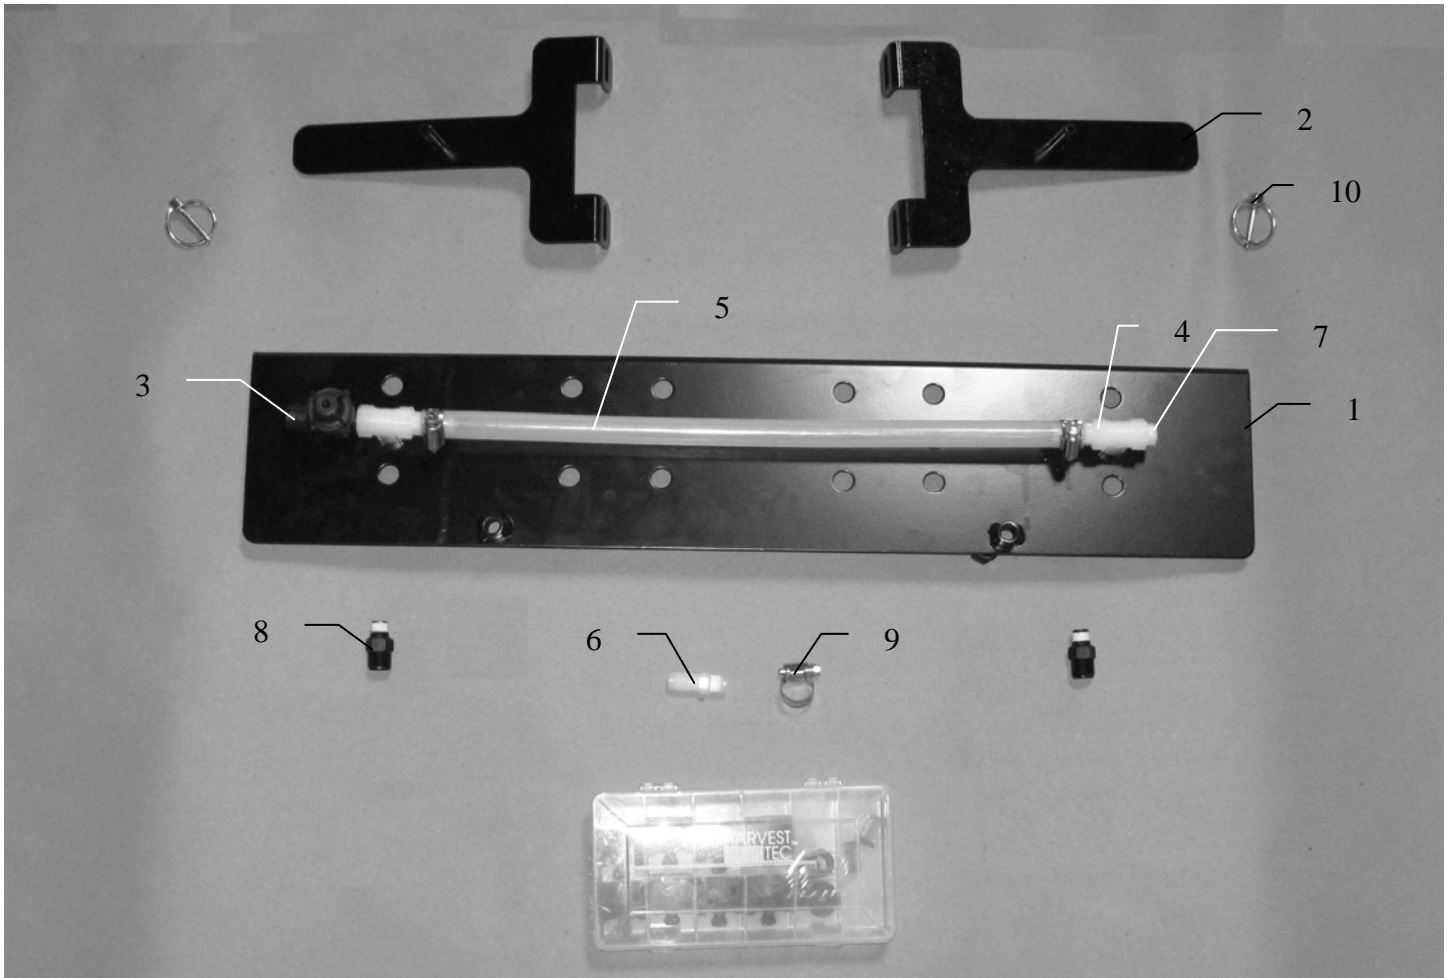

HARVEST TEC MODEL 4527

<u>Ref</u>	<u>Description</u>	<u>Part #</u>	<u>Qty</u>	<u>Description</u>	<u>Part #</u>	<u>Qty</u>
1	Spray shield	001-4435ES	1	Tip Kit (Complete)	030-9007	1
2	Shield holder	001-4435HPC	2	Tip Kit Includes:		
3	Check valve	004-1207V	1	Plastic Box	008-9000	1
4	Tee	003-TT14	2	Orange cap (Orange Set)	004-1207J	2
5	Hose	002-9001	2	Tip (Orange Set)	004-TT11001VP	2
6	Straight fitting	003-A1412	2	Green cap (Green Set)	004-1207A	2
7	Plug	003-F14	1	Tip (Green Set)	004-TT110015VP	2
8	Nozzle body	004-4710	2	Blue cap (Blue Set)	004-1207C	2
9	Hose clamp	003-9003	3	Tip (Blue Set)	004-TT11003VP	2
10	Lynch pin	008-4576	2	Brown Cap (Brown Set)	004-1207K	2
				Tip (Brown Set)	004-TT11005VP	2
				Washer	004-1207W	8
				Tip Strainer	004-1203-100	2