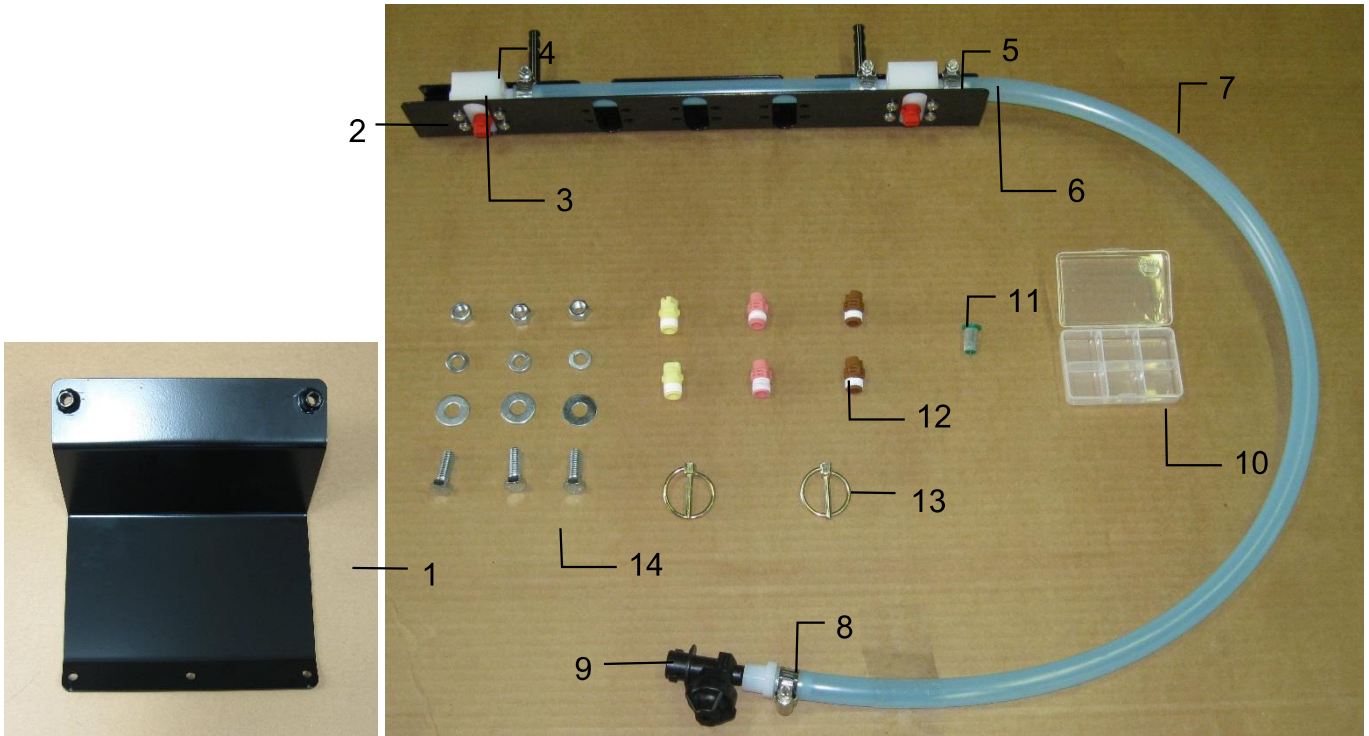

Harvest Tec Model 4537

<u>Ref</u>	<u>Description</u>	<u>Part #</u>	<u>Qty</u>	<u>Ref</u>	<u>Description</u>	<u>Part #</u>	<u>Qty</u>
1	Shield Holder	001-4435L	1	10	Plano Box	008-9001	1
2	Spray Shield	001-4435NSX	1	11	Strainer	004-1203-100	1
3	Hex Plug	003-F14	1	12	Tip (Pink)	004-T8001-PT	2
4	Manifold Block	001-4435NSB	2		Tip (Red)	004-T8003-PT	2
5	Straight Fitting	003-A1412	3		Tip (Yellow)	004-T8005-PT	2
6	Hose Clamp	003-9003	4		Tip (Brown)	004-T80015-PT	2
7	Hose	002-9001	5 ft	13	Lynch Pin	008-4576	2
8	Straight Fitting	003-A1412F	1	14	Hardware		
9	Check Valve	004-1207V	1				