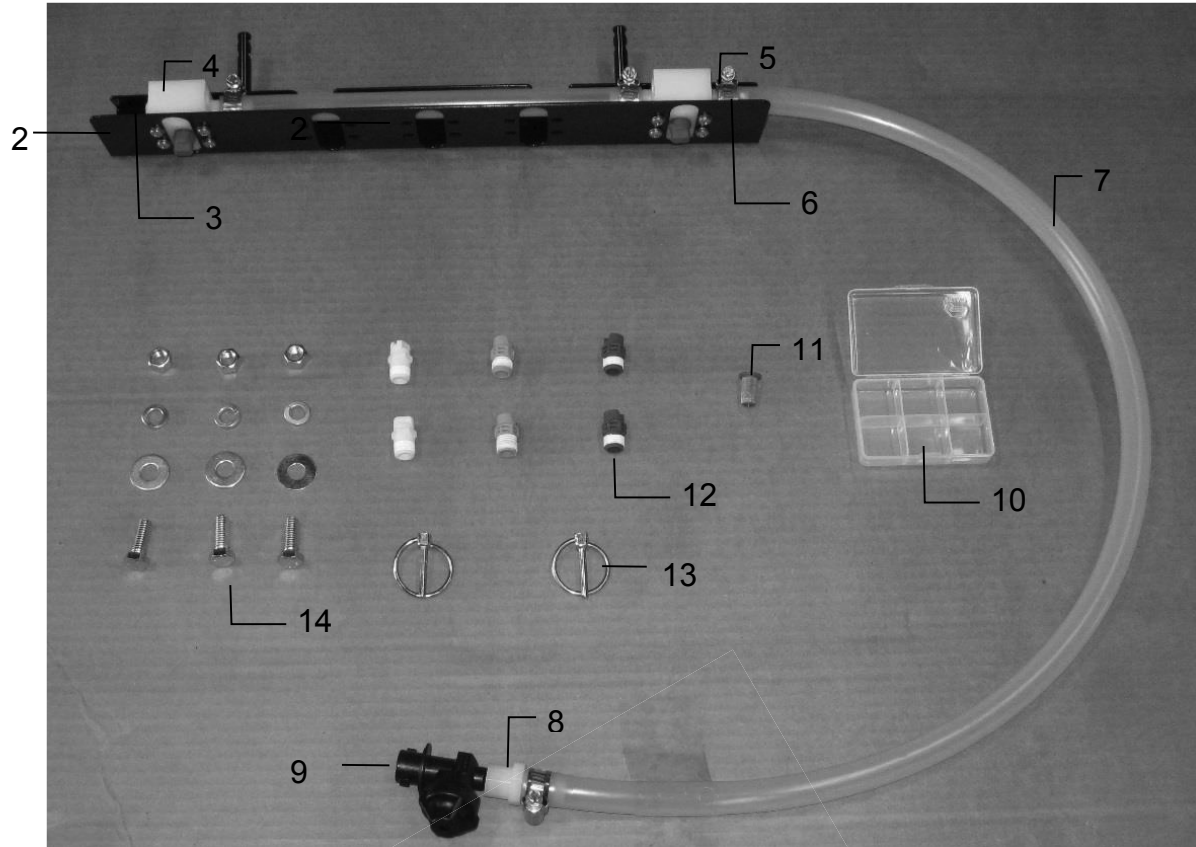

Harvest Tec Model 4542

<u>Ref</u>	<u>Description</u>	<u>Part #</u>	<u>Qty</u>	<u>Ref</u>	<u>Description</u>	<u>Part #</u>	<u>Qty</u>
1	Shield Holder	001-4435NAX	1	10	Plano Box	008-9001	1
2	Spray Shield	001-4435NSB	1	11	Strainer	004-1203-100	1
3	Hex Plug	003-F14	1	12	Tip (Pink)	004-T8001-PT	2
4	Manifold Block	001-4435NSB	2		Tip (Red)	004-T8003-PT	2
5	Straight Fitting	003-A1412	3		Tip (Yellow)	004-T8005-PT	2
6	Hose Clamp	003-9003	4		Tip (Brown)	004-T80015-PT	2
7	Hose	002-9001	4 ft	13	Lynch Pin	008-4576	2
8	Straight Fitting	003-A1412F	1	14	Hardware		
9	Check Valve	004-1207V	1				