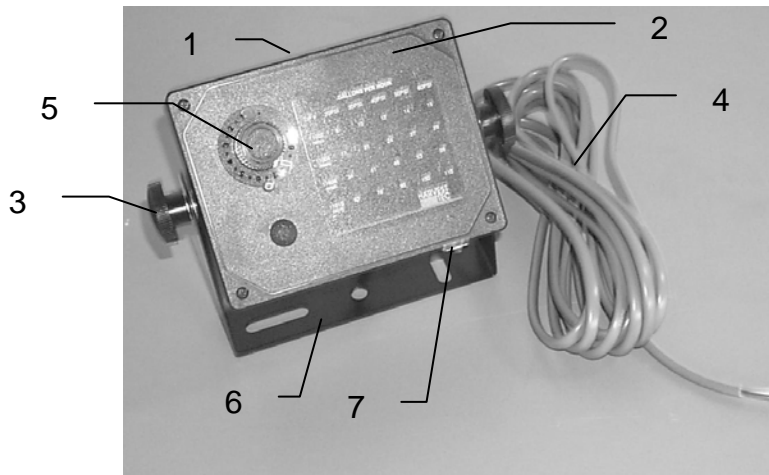

MODEL 457 CONTROL BOX

<u>Ref</u>	<u>Description</u>	<u>Part #</u>	<u>Qty</u>	<u>Ref</u>	<u>Description</u>	<u>Part #</u>	<u>Qty</u>
1	Control box enclosure	006-2015A	1	6	Speed dial	006-2022A	1
2	Control box cover	006-2015B	1	7	Toggle switch	006-2196	1
3	Control box knob	008-0923	2	8	U-bracket	001-2012E	1
4	Pump lead	006-4583	1	NP	8 amp circuit breaker	006-2111	1
5	Power lead	006-4580	1	NP	Not Pictured		

MODEL 457 CONTROL BOX FOR 675/676

<u>Ref</u>	<u>Description</u>	<u>Part #</u>	<u>Qty</u>	<u>Ref</u>	<u>Description</u>	<u>Part #</u>	<u>Qty</u>
1	Control box enclosure	006-2015A	1	5	Speed dial	006-2022A	1
2	Control box cover	006-2015B	1	6	U-bracket	001-2012E	1
3	Control box knob	008-0923	2	7	8 amp circuit breaker	006-2111	1
4	Power lead	006-4580	1	NP	Pump lead	006-4583	1
					675 assembly	030-0457A	1
					676 assembly	030-0457B	1