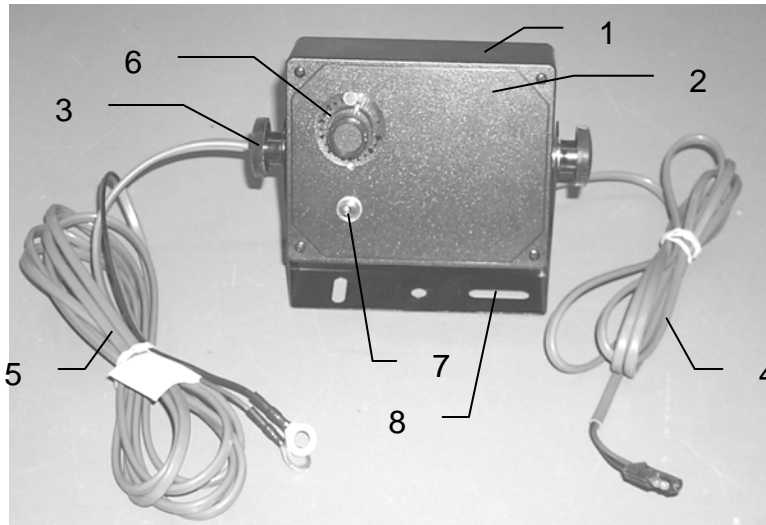

MODEL 457 CONTROL BOX

<u>Ref</u>	<u>Description</u>	<u>Part #</u>	<u>Qty</u>	<u>Ref</u>	<u>Description</u>	<u>Part #</u>	<u>Qty</u>
1	Control box enclosure	006-2015A	1	6	Speed dial	006-2022A	1
2	Control box cover	006-2015B	1	7	Toggle switch	006-2196	1
3	Control box knob	008-0923	2	8	U-bracket	001-2012E	1
4	Pump lead	006-4583	1	NP	8 amp circuit breaker	006-2111	1
5	Power lead	006-4580	1	NP	Not Pictured		

MODEL 457 CONTROL BOX FOR 675/676

<u>Ref</u>	<u>Description</u>	<u>Part #</u>	<u>Qty</u>	<u>Ref</u>	<u>Description</u>	<u>Part #</u>	<u>Qty</u>
1	Control box enclosure	006-2015A	1	5	Speed dial	006-2022A	1
2	Control box cover	006-2015B	1	6	U-bracket	001-2012E	1
3	Control box knob	008-0923	2	7	8 amp circuit breaker	006-2111	1
4	Power lead	006-4580	1	NP	Pump lead	006-4583	1
					675 assembly	030-0457A	1
					676 assembly	030-0457B	1