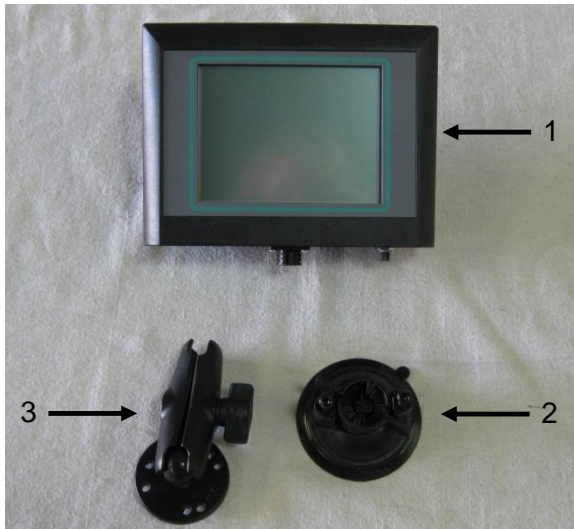

4670A Parts Breakdown Touch Screen Display (TSD)

1 Touch Screen Display	006-4670
2 Suction Cup Mount	001-2012SCM
3 RAM Mount	001-2012H
Complete Kit	030-4670A