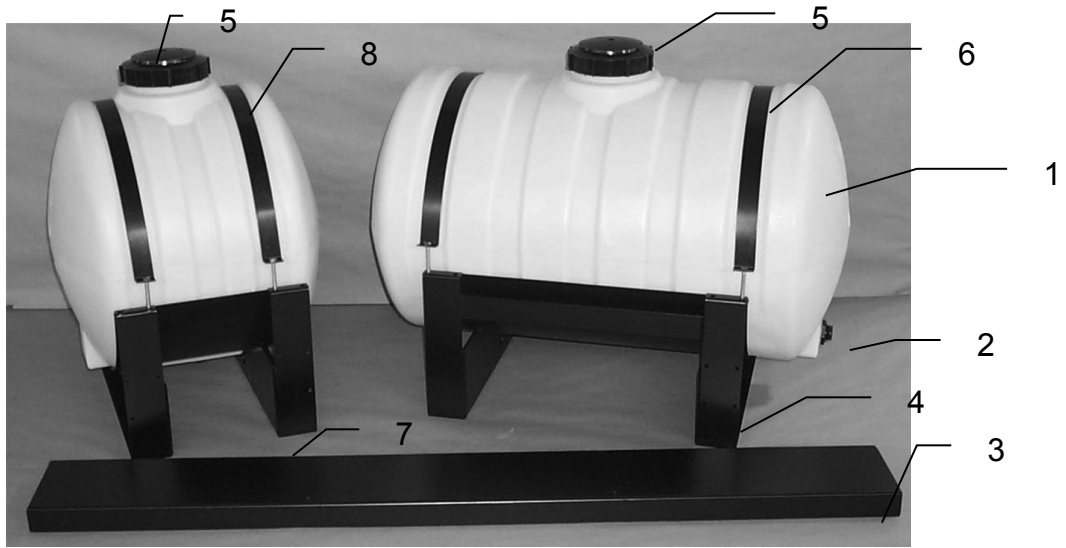

PARTS BREAKDOWN FOR THE TANK AND SADDLE Harvest Tec Model 547 Base Kit

<u>Ref #</u>	<u>Description</u>	<u>Part #</u>	<u>Qty</u>	<u>Ref #</u>	<u>Description</u>	<u>Part #</u>	<u>Qty</u>
1	55 Gallon tank	005-9203	1	5	Tank lid	005-9022C	1
2	Tank fitting	005-9100	1		Tank lid gasket	005-9022CG	1
3	Cross support bracket	001-4445B	1	6	Tank strap	001-4402	1
4	55 Gallon saddle	001-4445A	1	7	25 Gallon saddle	001-4442	1
				8	25 Gallon tank	005-9022	1

Harvest Tec Model 549 Base Kit

<u>Ref#</u>	<u>Description</u>	<u>Part #</u>	<u>Qty</u>
1	Tank	005-9023	1
2	Straps	001-4402	2
3	Tank Fitting	005-9100	2
4	Saddle	001-4703	1
5	Tank Cap	005-9022C	1
6	Tank Gasket	005-9022CG	1