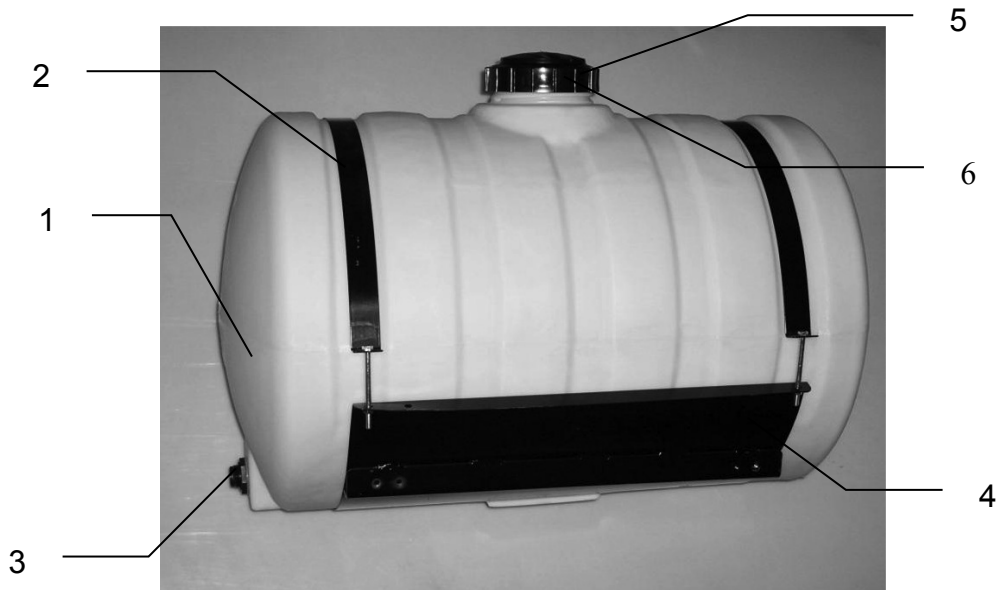

PARTS BREAKDOWN FOR THE TANK AND SADDLE Harvest Tec Model 547 Base Kit

<u>Ref #</u>	<u>Description</u>	<u>Part #</u>	<u>Qty</u>	<u>Ref #</u>	<u>Description</u>	<u>Part #</u>	<u>Qty</u>
1	55 Gallon tank	005-9203	1	5	Tank lid	005-9022C	1
2	Tank fitting	005-9100	1		Tank lid gasket	005-9022CG	1
3	Cross support bracket	001-4445B	1	6	Tank strap	001-4402	1
4	55 Gallon saddle	001-4445A	1	7	25 Gallon saddle	001-4442	1
				8	25 Gallon tank	005-9022	1

Harvest Tec Model 549 Base Kit

<u>Ref#</u>	<u>Description</u>	<u>Part #</u>	<u>Qty</u>
1	Tank	005-9023	1
2	Straps	001-4402	2
3	Tank Fitting	005-9100	2
4	Saddle	001-4703	1
5	Tank Cap	005-9022C	1
6	Tank Gasket	005-9022CG	1