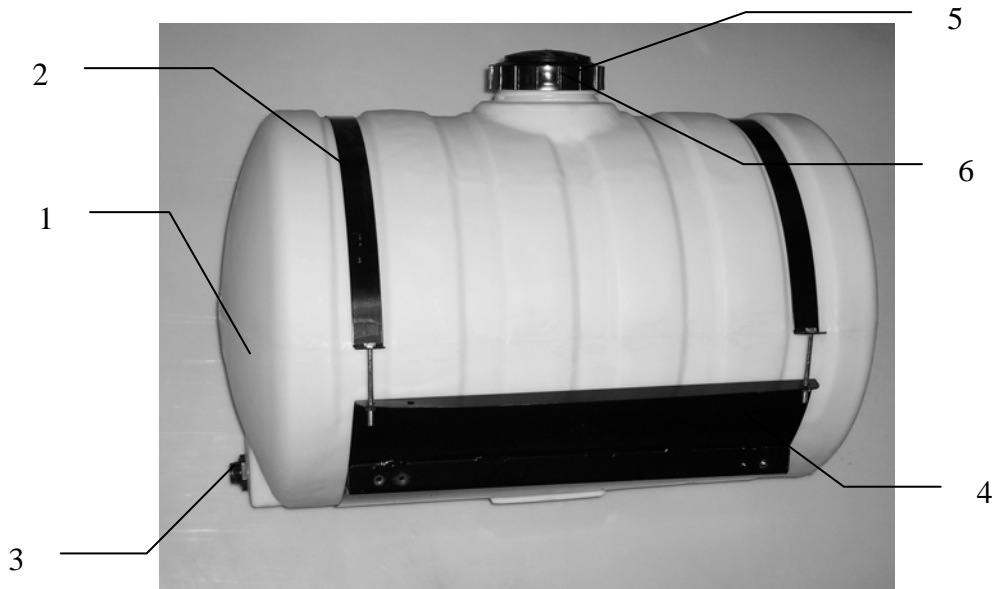

# HARVEST TEC MODEL 549 BASE KIT

<u>Ref#</u>	<u>Description</u>	<u>Part #</u>	<u>Qty</u>
1	Tank	005-9023	1
2	Straps	001-4402	2
3	Tank Fitting	005-9100	2
4	Saddle	001-4703	1
5	Tank Cap	005-9022C	1
6	Tank Gasket	005-9022CG	1

# PARTS BREAKDOWN FOR DRAIN FILL KIT

<u>Ref #</u>	<u>Description</u>	<u>Part #</u>	<u>Qty</u>	<u>Ref #</u>	<u>Description</u>	<u>Part #</u>	<u>Qty</u>
1	Straight Fitting	003-A3434	1	5	Male Coupler	002-2205G	1
2	Elbow	003-EL3434	1	6	Valve Holder	001-6702H	1
3	Hose Clamps	003-9004	2	7	Ball Valve	002-2200	1
4	Female Coupler	002-2204A	1	8	Jiffy Clip	008-9010	3