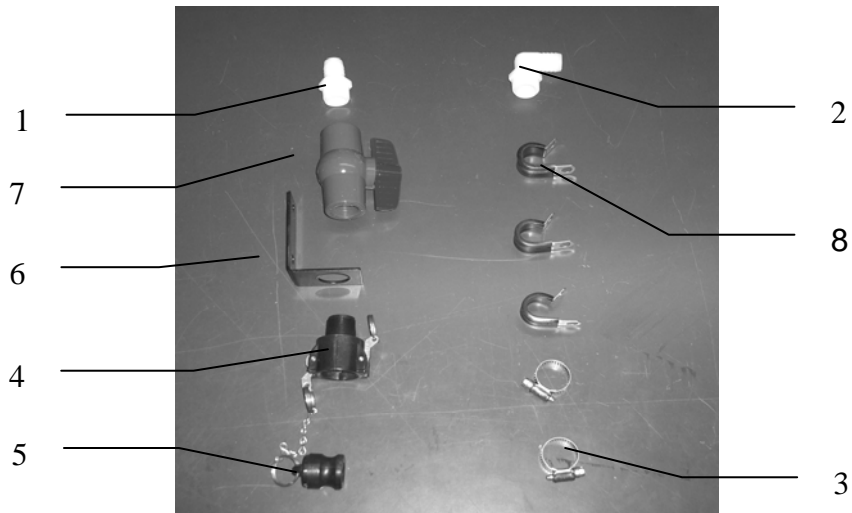

# HARVEST TEC MODEL 549 BASE KIT

<u>Ref#</u>	<u>Description</u>	<u>Part #</u>	<u>Qty</u>
1	Tank	005-9023	1
2	Straps	001-4402	2
3	Tank Fitting	005-9100	2
4	Saddle	001-4703	1
5	Tank Cap	005-9022C	1
6	Tank Gasket	005-9022CG	1

# PARTS BREAKDOWN FOR DRAIN FILL KIT

<u>Ref #</u>	<u>Description</u>	<u>Part #</u>	<u>Qty</u>	<u>Ref #</u>	<u>Description</u>	<u>Part #</u>	<u>Qty</u>
1	Straight Fitting	003-A3434	1	5	Male Coupler	002-2205G	1
2	Elbow	003-EL3434	1	6	Valve Holder	001-6702H	1
3	Hose Clamps	003-9004	2	7	Ball Valve	002-2200	1
4	Female Coupler	002-2204A	1	8	Jiffy Clip	008-9010	3