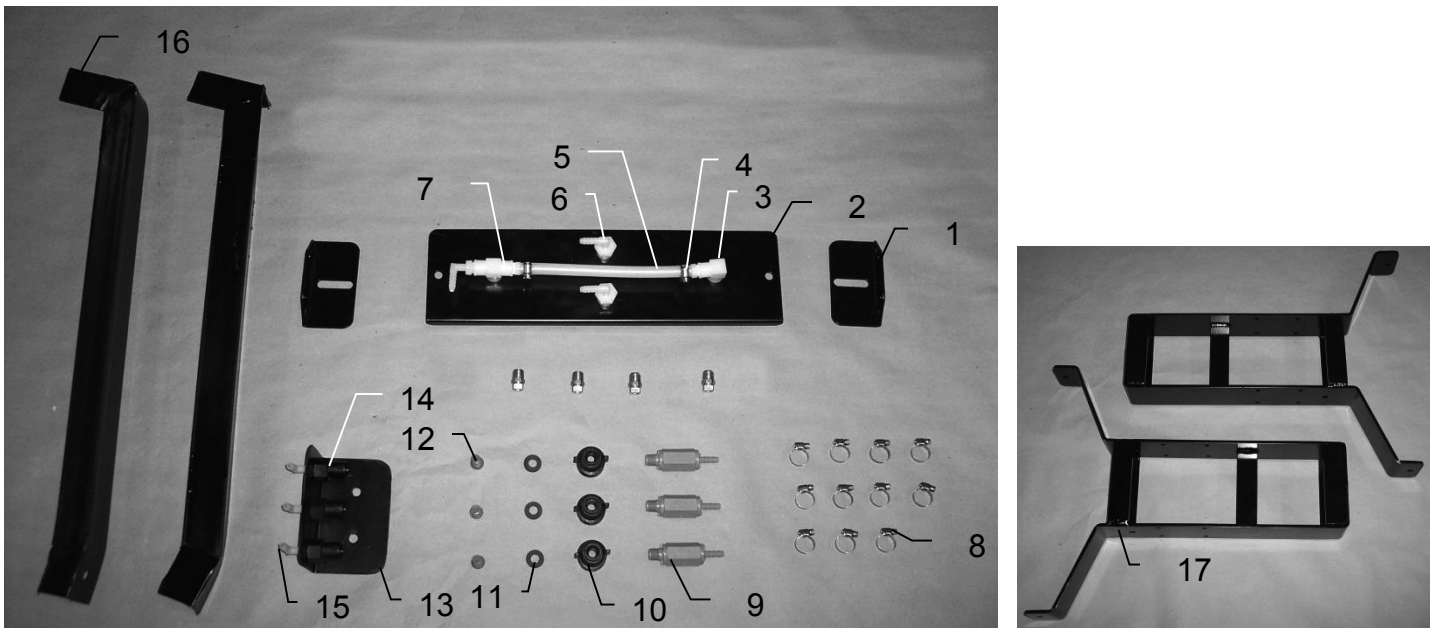

Harvest Tec Model 4485B Installation Kit

<u>Ref</u>	<u>Description</u>	<u>Part#</u>	<u>Qty</u>	<u>Ref</u>	<u>Description</u>	<u>Part#</u>	<u>Qty</u>
1	Shield holder	001-4424B	2		Tip	004-T650033-SS	2
2	Spray shield	001-4424A	1		Tip	004-T110015-SS	1
3	Elbow	003-SE14F	1		Tip	004-T11003-SS	1
4	Straight fitting	003-A1414	2				
5	Hose	002-9016	9 ft				
6	Elbow	003-EL1414F	2				
7	Tee	003-TT14SQ	1				
8	Hose clamp	003-9002	11				
9	Check valve	002-4564XB	3				
10	Female disconnect	004-1207H	3				
11	Washer	004-1207W	3				
12	Tip strainer	004-1203-200	3				
13	Hose bracket	001-4720	1				
14	Female coupler	004-1207G	3				
15	Elbow	003-EL1414	4				
16	Leg support	001-4424C	2				
17	Saddle leg	001-4703B	2				