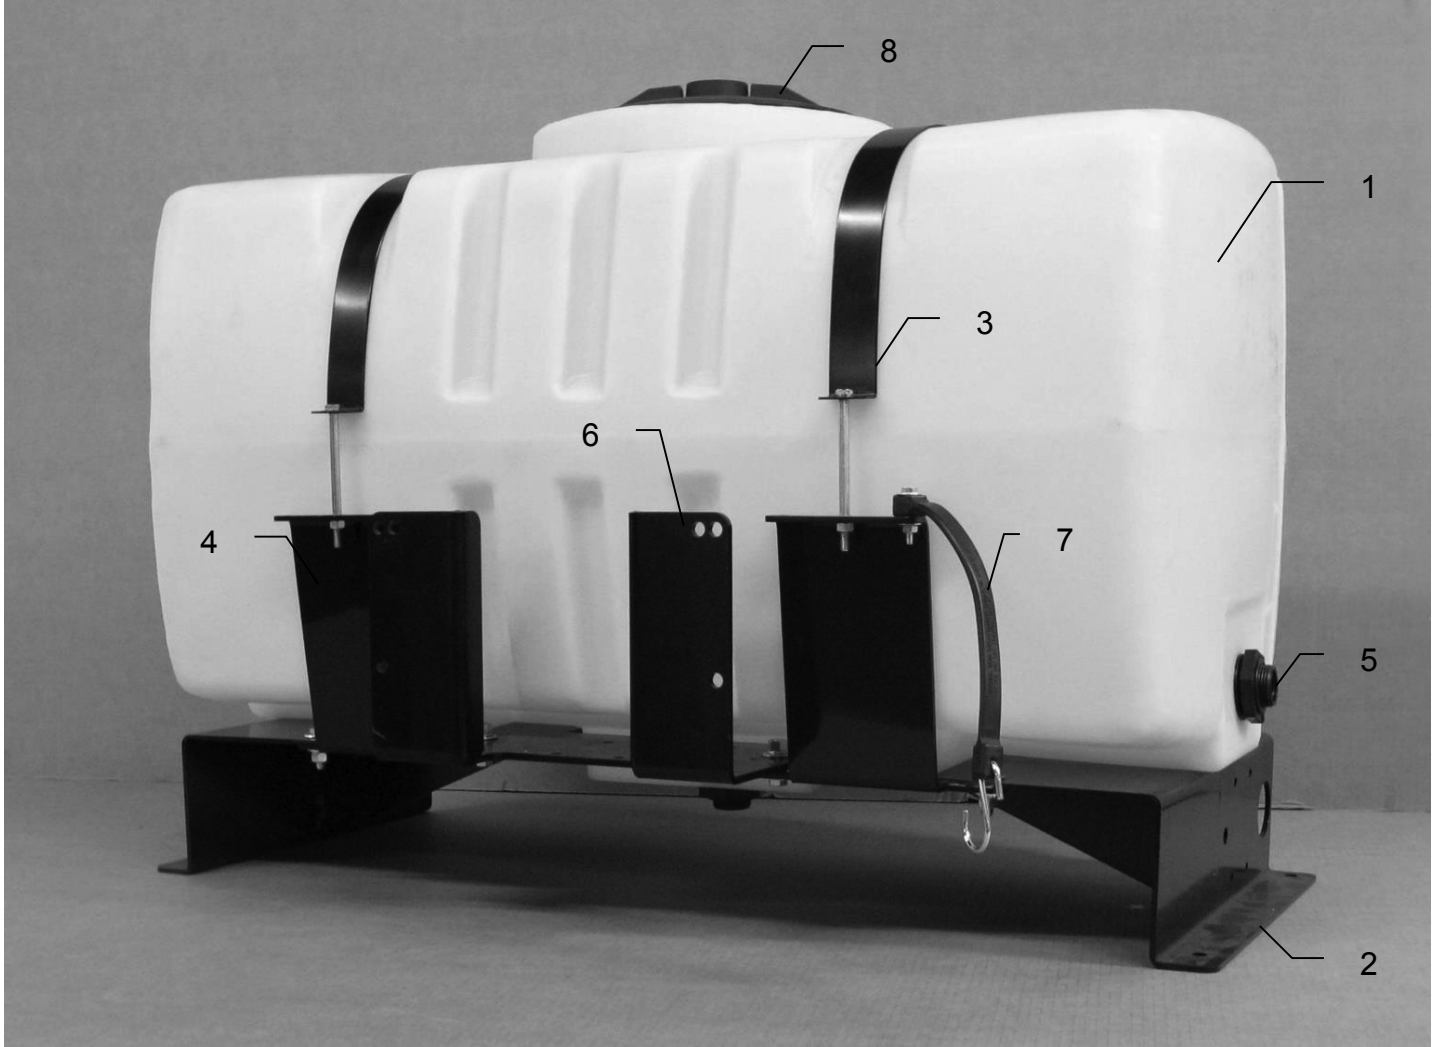

Harvest Tec Model 651 Base Kit

<u>Ref#</u>	<u>Description</u>	<u>Part #</u>	<u>Qty</u>
1	Tank	005-9203SQ	1
2	Tank Saddle	001-4703C	1
3	Tank Straps	001-4402	2
4	Short Strap Base	001-4703CC	2
5	Tank fitting	005-9100	2
6	Mounting Bracket	001-4647	1
7	Door Latch	001-4703CL	1
8	Tank Lid	005-9022H	1
NP	Long Strap Base	001-4703CD	2
NP	Not Pictured		