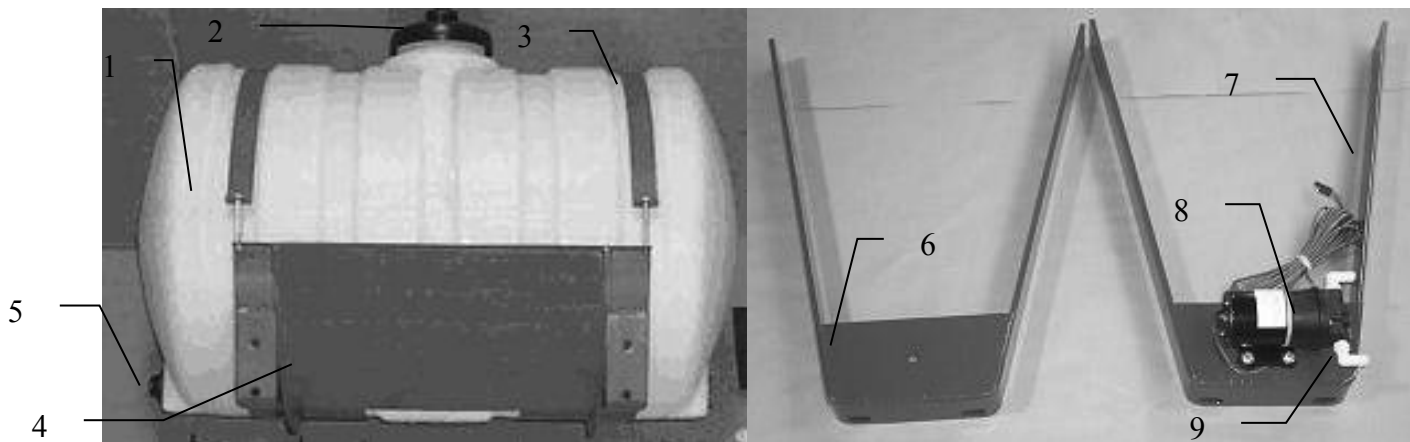

HARVEST TEC MODEL 655 PARTS BREAKDOWN

<u>Ref</u>	<u>Description</u>	<u>Part#</u>	<u>Qty</u>	<u>Ref</u>	<u>Description</u>	<u>Part#</u>	<u>Qty</u>
1	Tank	005-9203	1	5	Tank fitting	005-9100	1
2	Tank lid	005-9022C	1	6	Right saddle leg	001-4703AR	1
	Tank lid gasket	005-9022CG	1	7	Left saddle leg	001-4703AL	1
3	Tank straps	001-4402	2	8	Pump	007-4120D	1
4	Tank saddle	001-4703	1	9	Elbow fitting	003-EL3812	2

<u>Ref</u>	<u>Description</u>	<u>Part#</u>	<u>Qty</u>	<u>Ref</u>	<u>Description</u>	<u>Part#</u>	<u>Qty</u>
1	Switch assembly	030-4724	1	15	U-bolt	001-4701B	2
2	Lube nozzle holder	001-6501A	1	16	Hose clamp	003-9003	4
3	Stainless nozzle cap	004-4745	1	17	Shut-off cap	004-1207F	1
4	Stainless Steel Tip	004-5003-SS	1	18	Nipple fitting	003-M14	1
5	Tip check	004-4468	1	19	Elbow fitting	003-EL1412	1
6	Stainless nozzle body	004-4744	1	20	Female disconnect	004-1207H	1
7	Nozzle lube insert	001-6501B	1	21	Quick connect	004-1207G	1
8	Quick disconnect	004-4710	1	22	Cap	004-4723	1
9	Elbow fitting	003-EL1212	1	23	Swivel body	004-4733	1
10	Filter bowl assembly	002-4315	1	24	Jiffy clip	008-9010	2
11	Nipple fitting	003-M1212	1	NP	Tip	004-5002-BR	1
12	Ball valve	002-2212	1	NP	Tip	004-5004-BR	1
13	Nipple fitting	003-M3412	1	NP	Tip	004-5005-BR	1
14	1/2" Hose	002-9001	20ft	NP	Not Pictured		