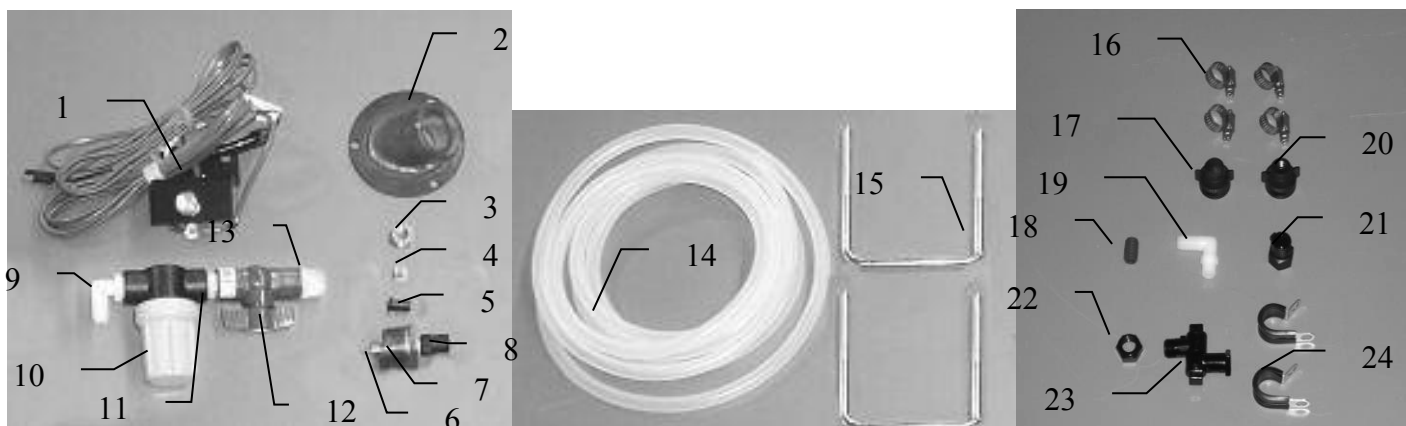

HARVEST TEC MODEL 655 PARTS BREAKDOWN

<u>Ref</u>	<u>Description</u>	<u>Part#</u>	<u>Qty</u>	<u>Ref</u>	<u>Description</u>	<u>Part#</u>	<u>Qty</u>
1	Tank	005-9203	1	5	Tank fitting	005-9100	1
2	Tank lid	005-9022C	1	6	Right saddle leg	001-4703AR	1
	Tank lid gasket	005-9022CG	1	7	Left saddle leg	001-4703AL	1
3	Tank straps	001-4402	2	8	Pump	007-4120D	1
4	Tank saddle	001-4703	1	9	Elbow fitting	003-EL3812	2

<u>Ref</u>	<u>Description</u>	<u>Part#</u>	<u>Qty</u>	<u>Ref</u>	<u>Description</u>	<u>Part#</u>	<u>Qty</u>
1	Switch assembly	030-4724	1	15	U-bolt	001-4701B	2
2	Lube nozzle holder	001-6501A	1	16	Hose clamp	003-9003	4
3	Stainless nozzle cap	004-4745	1	17	Shut-off cap	004-1207F	1
4	Stainless Steel Tip	004-5003-SS	1	18	Nipple fitting	003-M14	1
5	Tip check	004-4468	1	19	Elbow fitting	003-EL1412	1
6	Stainless nozzle body	004-4744	1	20	Female disconnect	004-1207H	1
7	Nozzle lube insert	001-6501B	1	21	Quick connect	004-1207G	1
8	Quick disconnect	004-4710	1	22	Cap	004-4723	1
9	Elbow fitting	003-EL1212	1	23	Swivel body	004-4733	1
10	Filter bowl assembly	002-4315	1	24	Jiffy clip	008-9010	2
11	Nipple fitting	003-M1212	1	NP	Tip	004-5002-BR	1
12	Ball valve	002-2212	1	NP	Tip	004-5004-BR	1
13	Nipple fitting	003-M3412	1	NP	Tip	004-5005-BR	1
14	1/2" Hose	002-9001	20ft	NP	Not Pictured		

Blower Band Assembly 030-6501S
(Includes Ref# 2 – 8)