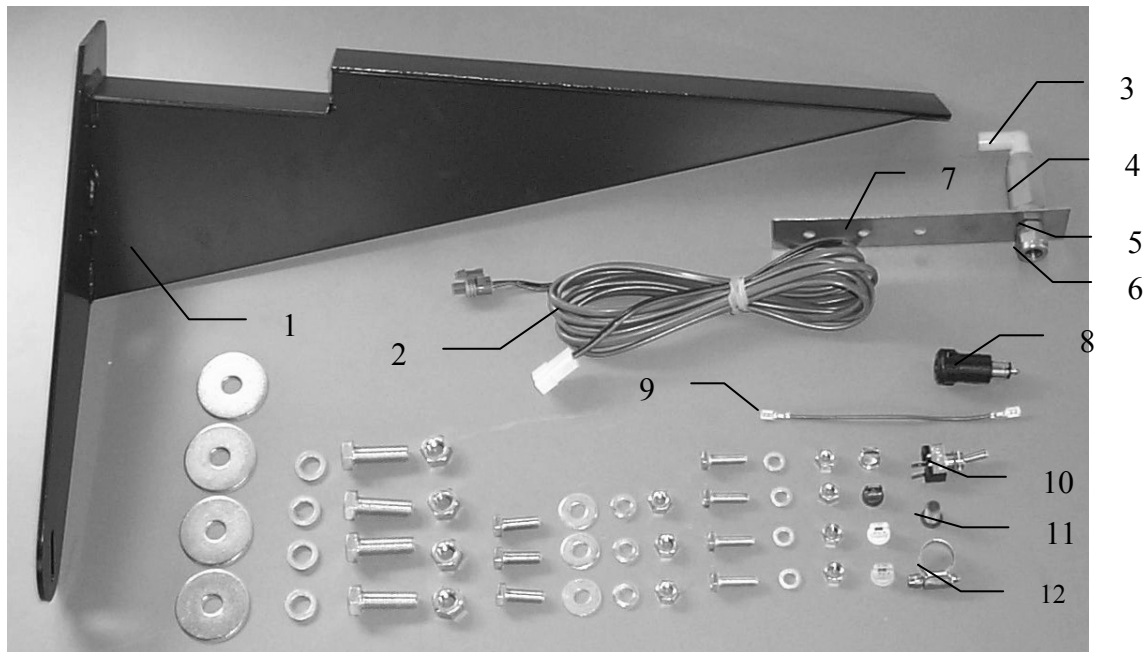

# MODEL 6705 FOR CLAAS JAGUAR SERIES

<u>Ref</u>	<u>Description</u>	<u>Part #</u>	<u>Qty</u>	<u>Description</u>	<u>Part #</u>	<u>Qty</u>
1	Fender support	001-6705Z	1	Tip	004-XR11002VS	1
2	Power lead - modified	006-4580	1	Tip	004-XR11004VS	1
3	Elbow fitting	003-EL1412	1	Tip	004-XR11008VS	1
4	Check valve	002-4564F	1	Tip	004-11015-SS	1
5	Nozzle body	004-4744	1			
6	Nozzle cap	004-4745	1			
7	Strap	001-4216	1			
8	Plug	006-6763	1			
9	Jumper wire	006-4582	1			
10	Toggle switch	006-2196	1			
11	Tip screen	004-1203-80	1			
12	Hose clamp	003-9003	1			