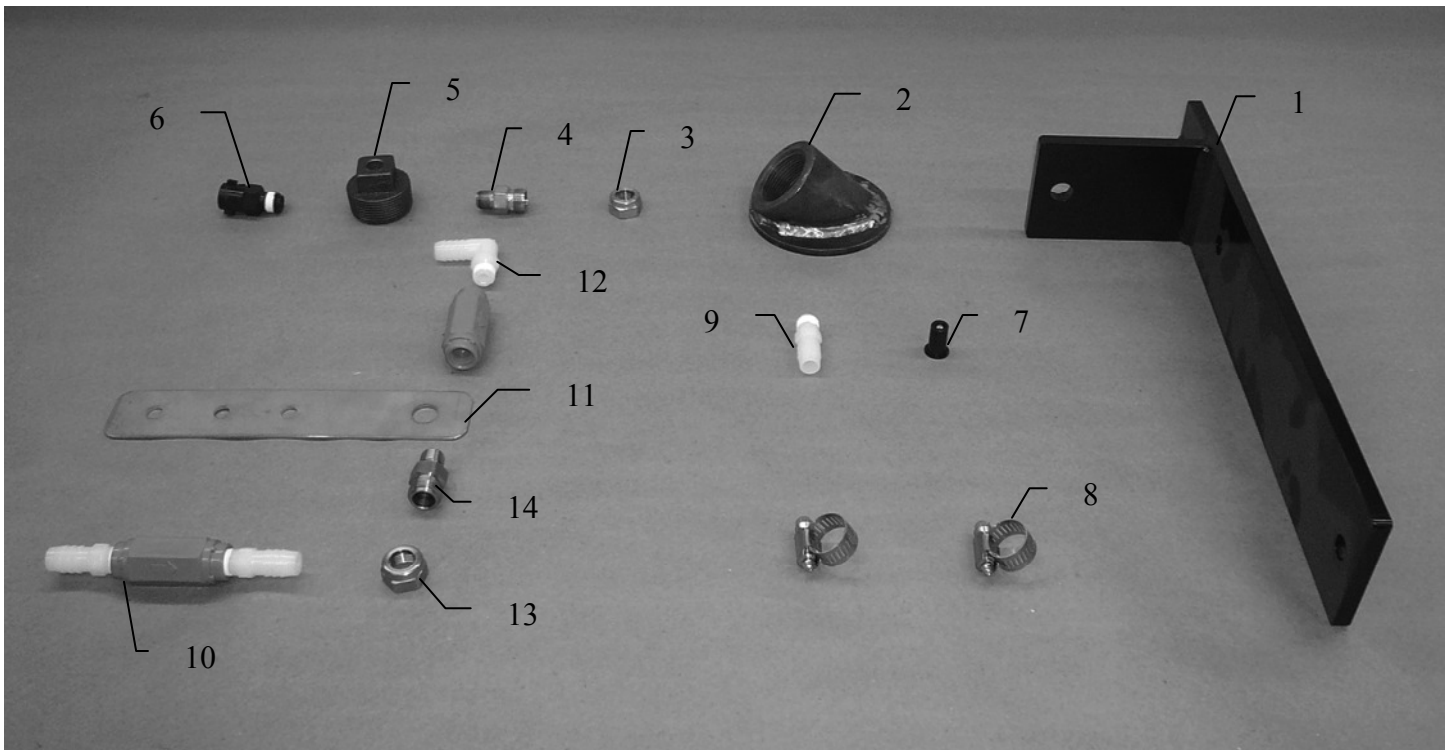

# MODEL 6706 FOR NEW HOLLAND FX SERIES

<u>Ref</u>	<u>Description</u>	<u>Part #</u>	<u>Qty</u>	<u>Description</u>	<u>Part #</u>	<u>Qty</u>
1	Tank support	001-6606B	1	Tip	004-5002-BR	1
2	Lube nozzle holder	001-6501A	1	Tip	004-5003-BR	1
3	Nozzle cap	004-4732	1	Tip	004-5004-BR	1
4	Nozzle body	004-4731	1	Tip	004-5005-BR	1
5	Lube nozzle insert	001-6501B	1	Tip	004-XR11002VS	1
6	Quick disconnect	004-4710	1	Tip	004-XR11004VS	1
7	Tip check	004-4468	1	Tip	004-XR11008VS	1
8	Hose clamp	003-9003	2	Tip	004-11015-SS	1
9	Straight fitting	003-A1412	3	Tip screen	004-1203-80	1
10	Check valve	002-4564F	2			
11	Nozzle strap	001-4216	1			
12	Elbow	003-EL1412	1			
13	Nozzle cap	004-4745	1			
14	Nozzle body	004-4744	1			
NP	Power lead	006-4580	1			
NP	Power lead plug	006-6763	1			
NP	Female disconnect	004-1207H	1			
NP	Not pictured					