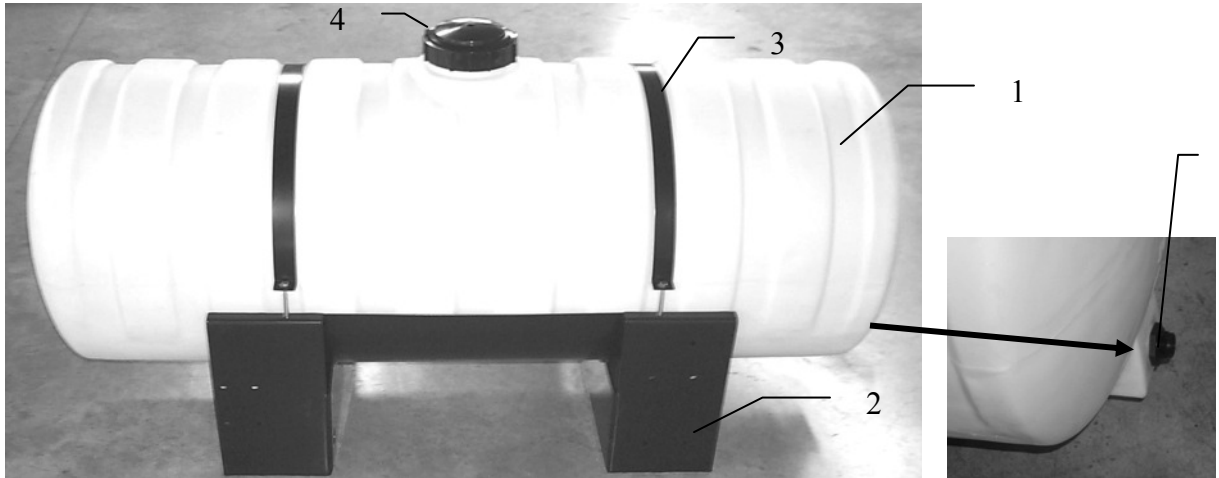

# 675 PARTS BREAKDOWN FOR SADDLE, TANK, PARTS BAG, AND HOSE

<u>Ref</u>	<u>Description</u>	<u>Part #</u>	<u>Qty</u>
1	100 Gallon tank	005-9206	1
2	Saddle	001-6701	1
3	Tank strap	001-4402	1
4	Tank lid	005-9022C	1
	Tank lid gasket	005-9022CG	1
5	Tank fitting	005-9100	2

<u>Ref</u>	<u>Description</u>	<u>Part #</u>	<u>Qty</u>	<u>Ref</u>	<u>Description</u>	<u>Part #</u>	<u>Qty</u>
1	Bolt- 1/4" X 1"			7	Rubber washer	004-1207W	2
2	Lock washer- 1/4"			8	Quick connect shut off	004-1207F	1
3	Nuts- 1/4"			9	Padded jiffy clip	008-9010	2
4	Cable ties- 12"			10	Hose clamp-	003-9003	6
5	Quick connect fitting	004-1207G	1	11	Straight fitting	003-A1412	2
6	Quick connect cap	004-1207H	1	12	Hose- 1/2"	002-9001	20