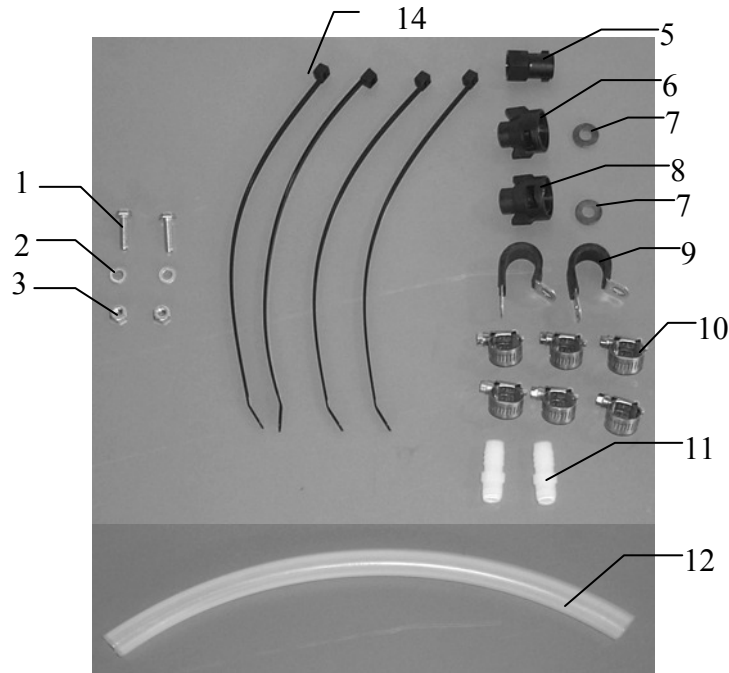

# 675 PARTS BREAKDOWN FOR SADDLE, TANK, PARTS BAG, AND HOSE

<u>Ref</u>	<u>Description</u>	<u>Part #</u>	<u>Qty</u>
1	100 Gallon tank	005-9206	1
2	Saddle	001-6701	1
3	Tank strap	001-4402	1
4	Tank lid	005-9022C	1
	Tank lid gasket	005-9022CG	1
5	Tank fitting	005-9100	2

<u>Ref</u>	<u>Description</u>	<u>Part #</u>	<u>Qty</u>	<u>Ref</u>	<u>Description</u>	<u>Part #</u>	<u>Qty</u>
1	Bolt- 1/4" X 1"			7	Rubber washer	004-1207W	2
2	Lock washer- 1/4"			8	Quick connect shut off	004-1207F	1
3	Nuts- 1/4"			9	Padded jiffy clip	008-9010	2
4	Cable ties- 12"			10	Hose clamp-	003-9003	6
5	Quick connect fitting	004-1207G	1	11	Straight fitting	003-A1412	2
6	Quick connect cap	004-1207H	1	12	Hose- 1/2"	002-9001	20