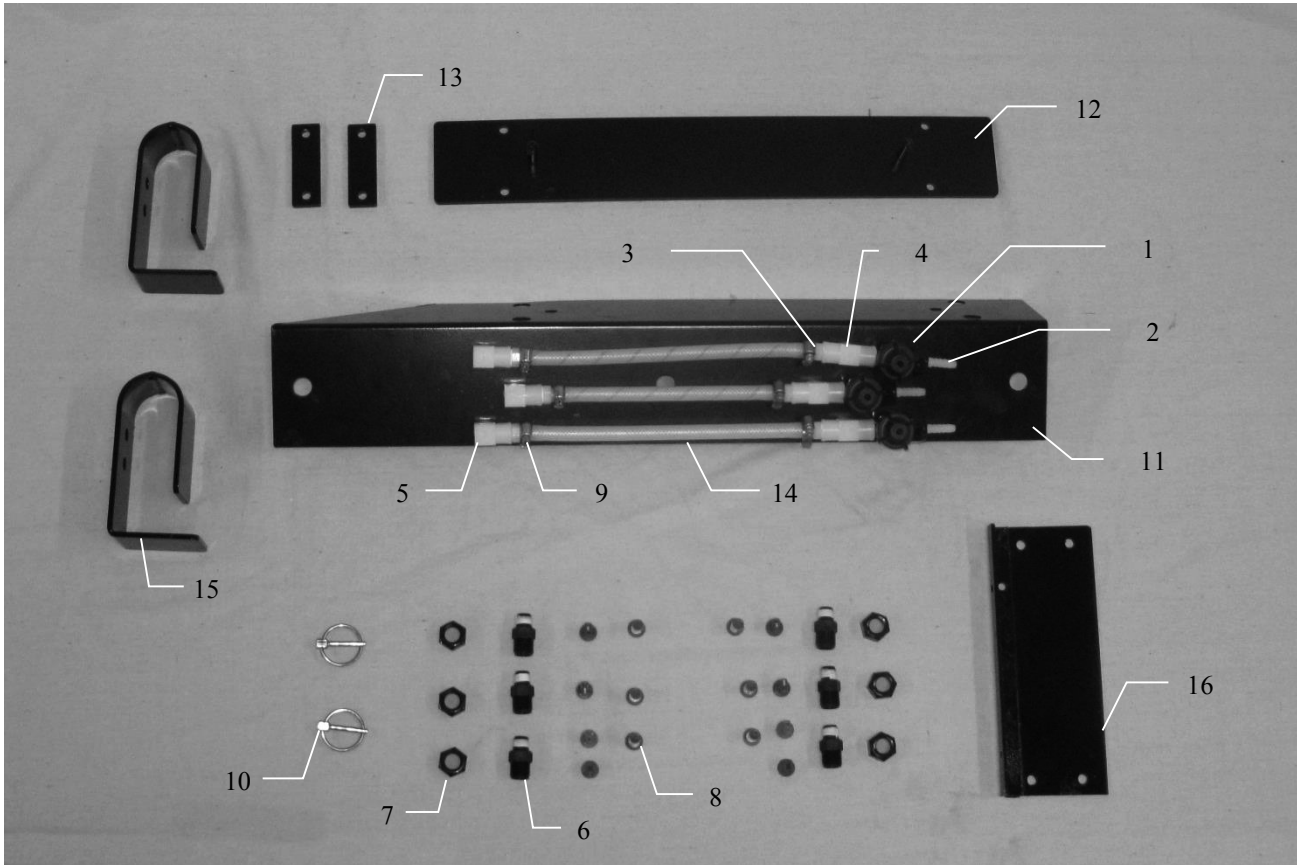

4491B Installation Kit

<u>Ref</u>	<u>Description</u>	<u>Part #</u>	<u>Qty</u>	<u>Description</u>	<u>Part #</u>	<u>Qty</u>
1	Check valve	004-1207VB	3	Tip (olive green)	004-800067-PT	2
2	Straight fitting	003-A1414VB	3	Tip (orange)	004-TT11001VP	2
3	Straight fitting	003-A1414	6	Tip (green)	004-TT110015VP	2
4	Tee	003-TT14SQ	3	Tip (blue)	004-TT11003VP	2
5	Street elbow	003-SE14F	3			
6	Nozzle body	004-4722	6			
7	Nozzle cap	004-4723	9			
8	Tip strainer	004-1203-100	6			
9	Hose clamp	003-9002	9			
10	Lynch pin	008-4576	2			
11	Spray shield	001-4422	1			
12	Shield holder	001-4422B	1			
13	Backing plate	001-4422A	2			
14	Hose – 1/4"	002-9016	3ft			
15	Ladder bracket	001-6707H	2			
16	End of bale mount	001-4648H	1			