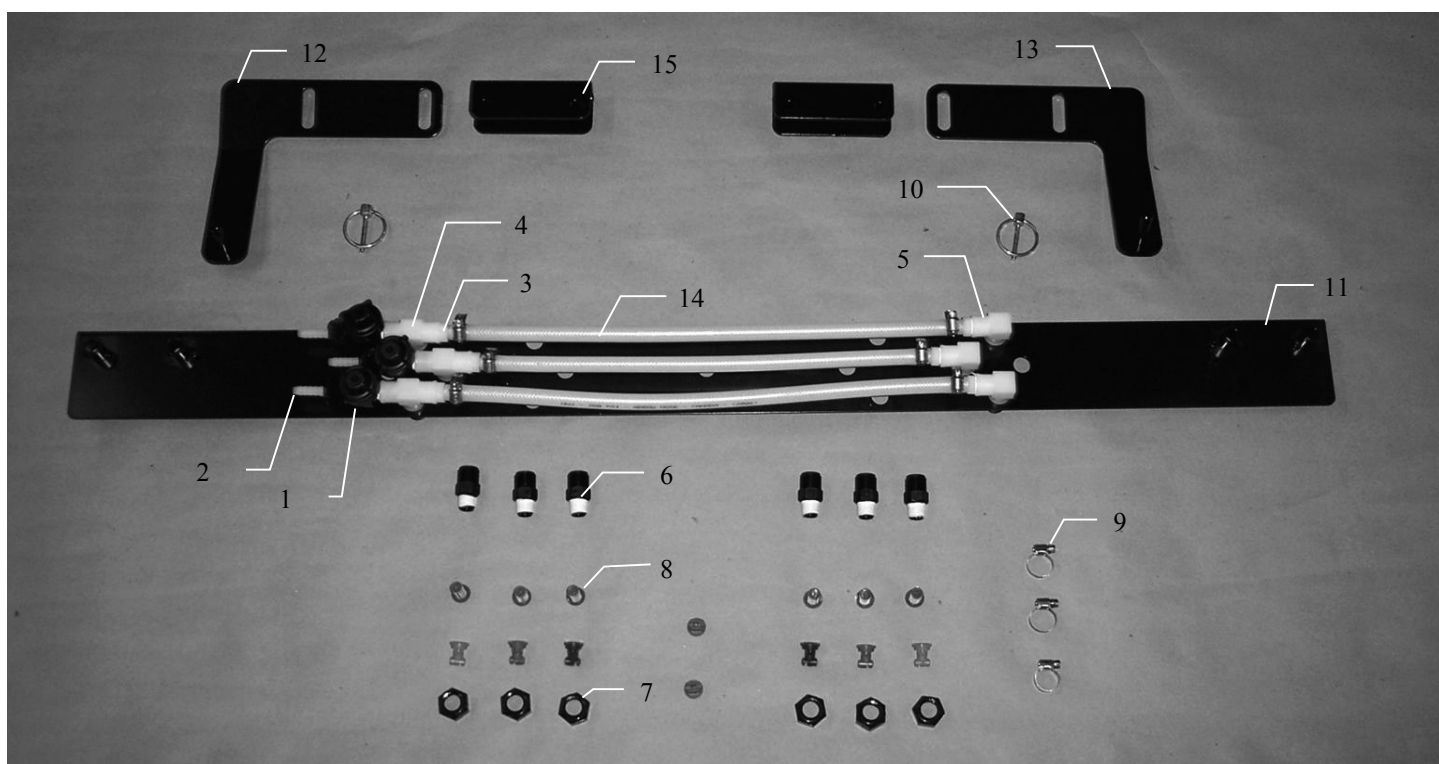

## 4492B Installation Kit

<u>Ref</u>	<u>Description</u>	<u>Part #</u>	<u>Qty</u>	<u>Description</u>	<u>Part #</u>	<u>Qty</u>
1	Check valve	004-1207VB	3	Tip (olive green)	004-800067-PT	2
2	Straight fitting	003-A1414VB	3	Tip (orange)	004-TT11001VP	2
3	Straight fitting	003-A1414	6	Tip (green)	004-TT110015VP	2
4	Tee	003-TT14SQ	3	Tip (blue)	004-TT11003VP	2
5	Street elbow	003-SE14F	3			
6	Nozzle body	004-4722	6			
7	Nozzle cap	004-4723	9			
8	Tip strainer	004-1203-100	6			
9	Hose clamp	003-9002	9			
10	Lynch pin	008-4576	2			
11	Spray shield	001-4811A	1			
12	Left shield holder	001-4436DL	1			
13	Right shield holder	001-4436DR	1			
14	Hose – 1/4"	002-9016	3ft			
15	Spacer	001-4436S	2			