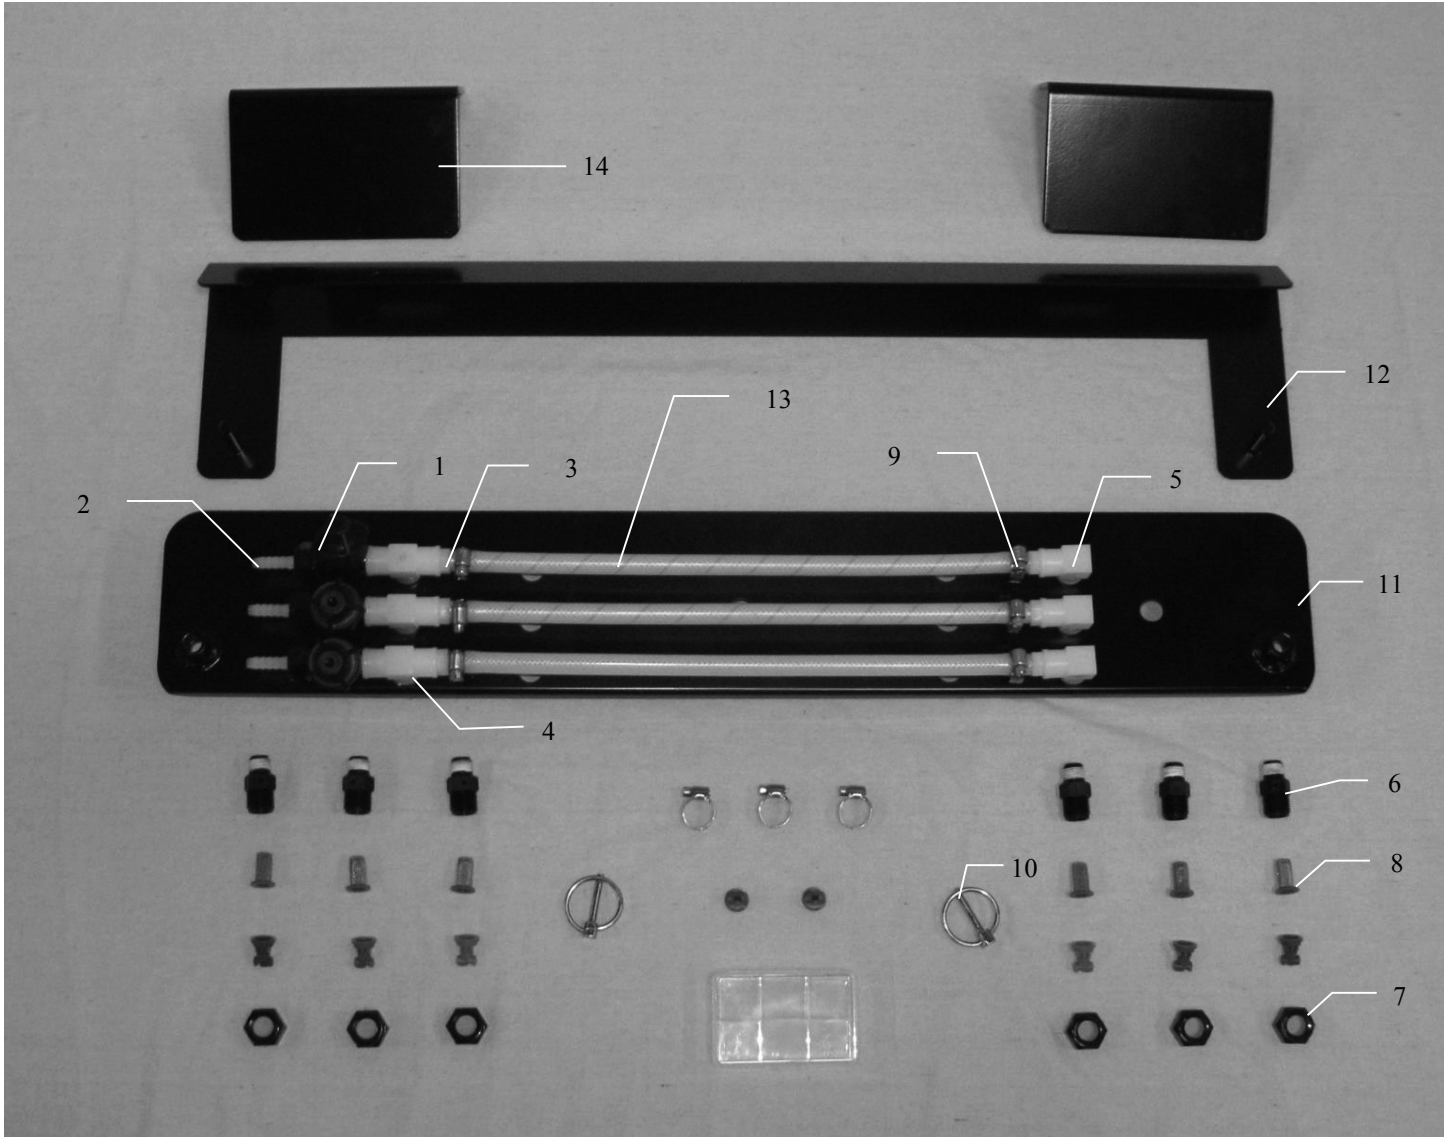

## 4495B & 4528B Installation Kit

<u>Ref</u>	<u>Description</u>	<u>Part#</u>	<u>Qty</u>	<u>Description</u>	<u>Part#</u>	<u>Qty</u>
1	Check valve	004-1207VB	3	Tip (olive green)	004-800067-PT	2
2	Straight fitting	003-A1414VB	3	Tip (orange)	004-TT11001VP	2
3	Straight fitting	003-A1414	6	Tip (green)	004-TT110015VP	2
4	Tee	003-TT14SQ	3	Tip (blue)	004-TT11003VP	2
5	Street elbow	003-SE14F	3			
6	Nozzle body	004-4722	6			
7	Nozzle cap	004-4723	9			
8	Tip strainer	004-1203-100	6			
9	Hose clamp	003-9002	9			
10	Lynch pin	008-4576	2			
11	Spray shield	001-4431	1			
12	Shield holder	001-4431B	1			
13	Hose – 1/4"	002-9016	3ft			
14	Wind guard stop	001-4431D	2			