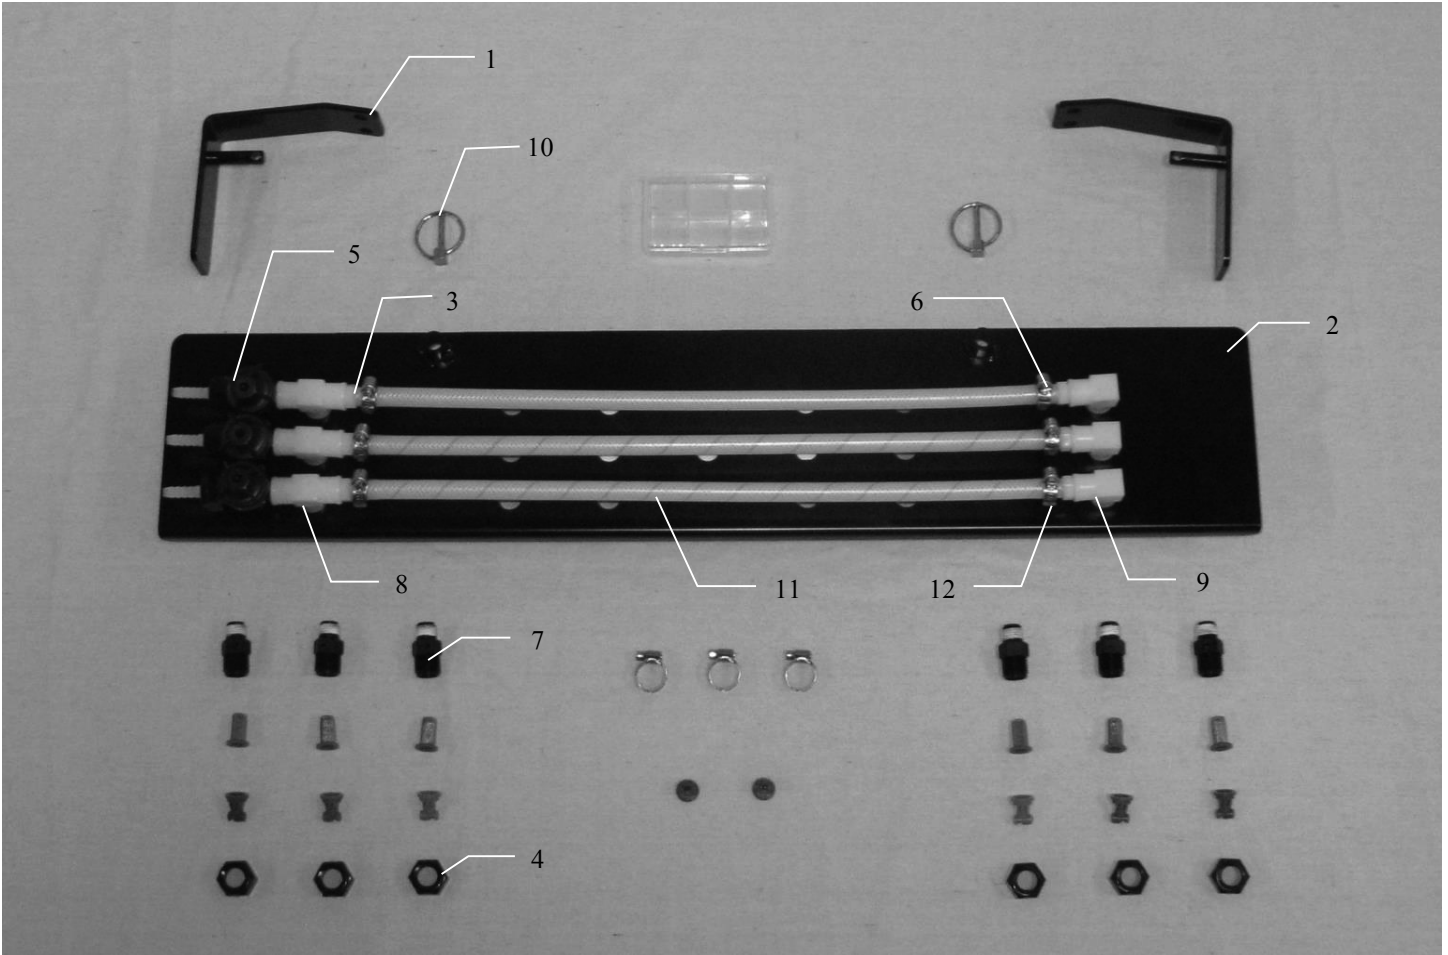

4497B & 4529B Installation Kit

<u>Ref</u>	<u>Description</u>	<u>Part#</u>	<u>Qty</u>	<u>Description</u>	<u>Part#</u>	<u>Qty</u>
1	Mounting Brkt	001-4435E	2	Tip (orange)	004-TT11001VP	2
2	Spray Shield	001-4435ES	1	Tip (green)	004-TT110015VP	2
3	Straight Fitting	003-A1414VB	3	Tip (blue)	004-TT11003VP	2
4	Nozzle Cap	004-4723	9	Tip (olive green)	004-800067-PT	2
5	Check Valve	004-1207VB	3	Tip Strainers	004-1203-100	6
6	Straight Fitting	003-A1414	6			
7	Nozzle Body	004-4722	6			
8	Tee	003-TT14SQ	3			
9	Street elbow	003-SE14F	3			
10	Lynch Pin	008-4576	2			
11	Hose	002-9016	4ft			
12	Hose Clamps	003-9002	9			