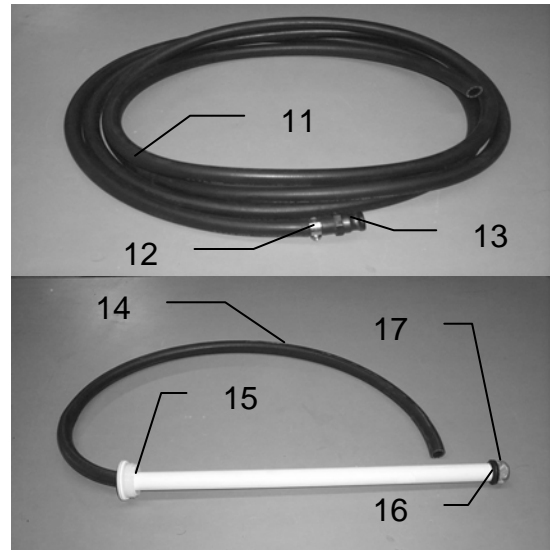

MODEL 9212 ELECTRIC TRANSFER PUMP

Model 9212A Transfer Line

<u>Ref</u>	<u>Description</u>	<u>Part #</u>	<u>Qty</u>	<u>Ref</u>	<u>Description</u>	<u>Part #</u>	<u>Qty</u>
1	Pump	007-4210	1	12	Hose clamp	003-9004	3
2	Elbow	007-4121K	2	13	Coupler	002-2204D	1
3	Base bracket	001-4571A	1	14	Intake assembly	030-4500F	1
4	Reel	001-4571B	1	15	Bung cap	003-4352A	1
5	Switch	006-2197	1	16	Straight fitting	003-A1234	1
6	Spring clip	008-SGIG	1	17	Suction screen	002-4752	1
7	Wire	006-4722	1	18	Straight fitting	003-A3434	1
8	Black boot	008-0850B	1	19	Reducing bushing	003-RB20034	1
9	Red boot	008-0850R	1	20	Cam coupler	002-2205Z	1
10	Alligator clip	008-0850	2	21	Coupler	002-2204J	1
11	3/4" Epdan hose	002-9007	20	22	Coupler	002-2204K	1