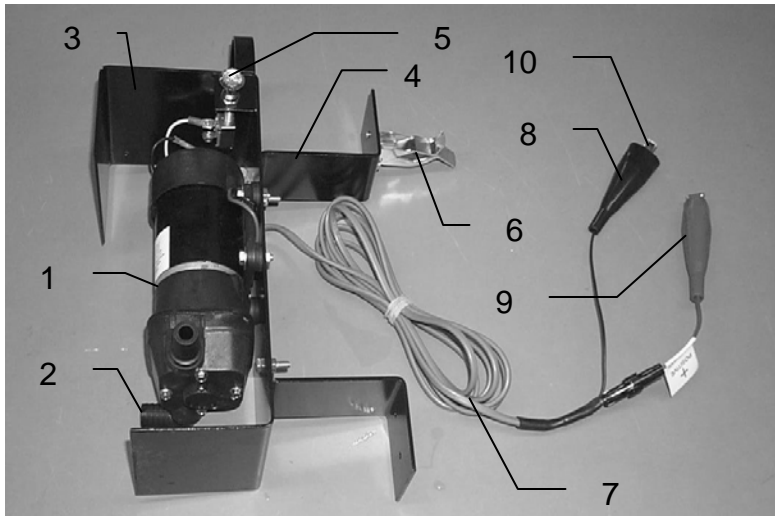

MODEL 9212 ELECTRIC TRANSFER PUMP

Model 9212A Transfer Line

<u>Ref</u>	<u>Description</u>	<u>Part #</u>	<u>Qty</u>	<u>Ref</u>	<u>Description</u>	<u>Part #</u>	<u>Qty</u>
1	Pump	007-4210	1	12	Hose clamp	003-9004	3
2	Elbow	007-4121K	2	13	Coupler	002-2204D	1
3	Base bracket	001-4571A	1	14	Intake assembly	030-4500F	1
4	Reel	001-4571B	1	15	Bung cap	003-4352A	1
5	Switch	006-2197	1	16	Straight fitting	003-A1234	1
6	Spring clip	008-SGIG	1	17	Suction screen	002-4752	1
7	Wire	006-4722	1	18	Straight fitting	003-A3434	1
8	Black boot	008-0850B	1	19	Reducing bushing	003-RB20034	1
9	Red boot	008-0850R	1	20	Cam coupler	002-2205Z	1
10	Alligator clip	008-0850	2	21	Coupler	002-2204J	1
11	3/4" Epdan hose	002-9007	20	22	Coupler	002-2204K	1