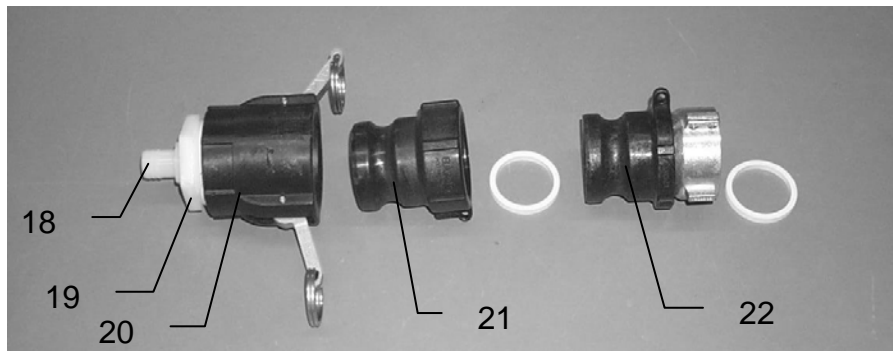

MODEL 9212 ELECTRIC TRANSFER PUMP

Model 9212A Transfer Line

<u>Ref</u>	<u>Description</u>	<u>Part #</u>	<u>Qty</u>	<u>Ref</u>	<u>Description</u>	<u>Part #</u>	<u>Qty</u>
1	Pump	007-4210	1	12	Hose clamp	003-9004	3
2	Elbow	007-4121K	2	13	Coupler	002-2204D	1
3	Base bracket	001-4571A	1	14	Intake assembly	030-4500F	1
4	Reel	001-4571B	1	15	Bung cap	003-4352A	1
5	Switch	006-2197	1	16	Straight fitting	003-A1234	1
6	Spring clip	008-SGIG	1	17	Suction screen	002-4752	1
7	Wire	006-4722	1	18	Straight fitting	003-A3434	1
8	Black boot	008-0850B	1	19	Reducing bushing	003-RB20034	1
9	Red boot	008-0850R	1	20	Cam coupler	002-2205Z	1
10	Alligator clip	008-0850	2	21	Coupler	002-2204J	1
11	3/4" Epdan hose	002-9007	20	22	Coupler	002-2204K	1