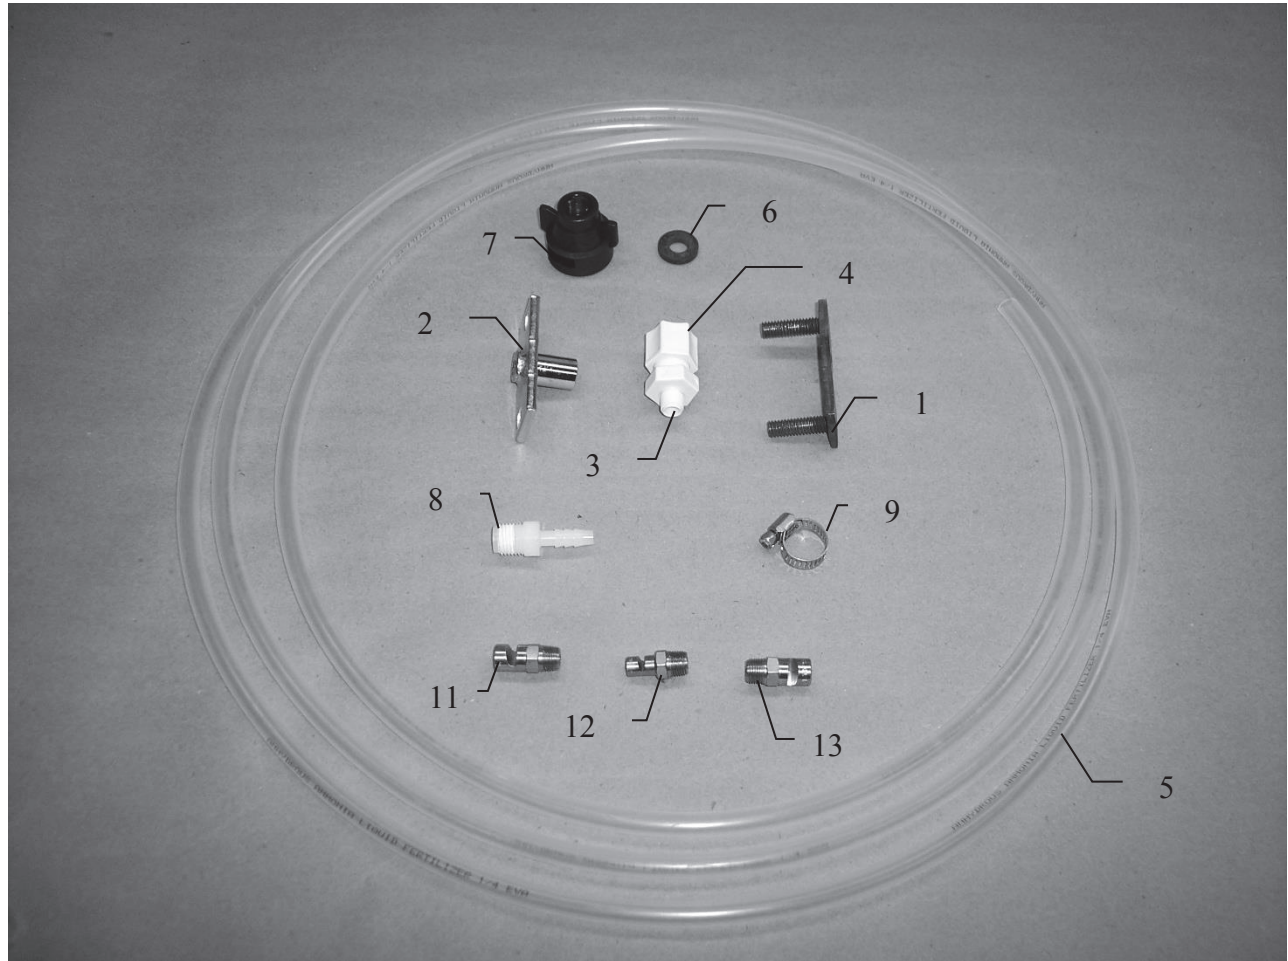

OPTIONAL SPOUT NOZZLE ASSEMBLY FOR JOHN DEERE 6000 SERIES

<u>Ref.</u>	<u>Description</u>	<u>Part #</u>	<u>Qty</u>
1	Nozzle holder	001-6712B	1
2	Nozzle base	001-6712A	1
3	Jaco fitting	003-JA1418	1
4	Jaco nut	003-JN14	2
5	Hose	002-9006	10
6	Washer	004-1207W	1
7	Female disconnect	004-1207H	1
8	Straight fitting	003-A1414	1
9	Hose clamp	003-9002	1
11	Tip	004-K1-SS	1
12	Tip	004-K4-SS	1
13	Tip	004-K2-SS	1
1-13	Complete assembly	030-6712	1