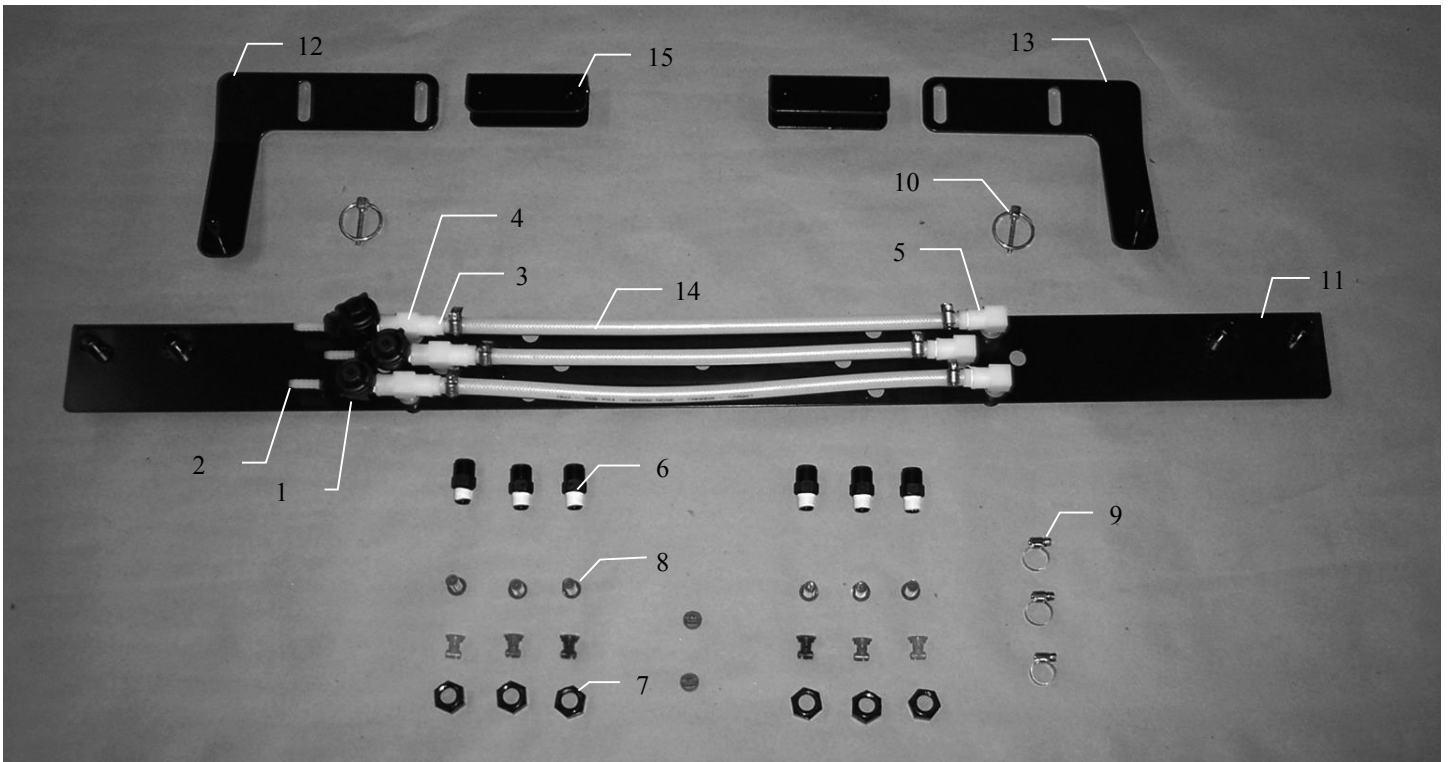

4492B Installation Kit

<u>Ref</u>	<u>Description</u>	<u>Part #</u>	<u>Qty</u>	<u>Description</u>	<u>Part #</u>	<u>Qty</u>
1	Check valve	004-1207VB	3	Tip (olive green)	004-800067-PT	2
2	Straight fitting	003-A1414VB	3	Tip (orange)	004-TT11001VP	2
3	Straight fitting	003-A1414	6	Tip (green)	004-TT110015VP	2
4	Tee	003-TT14SQ	3	Tip (blue)	004-TT11003VP	2
5	Street elbow	003-SE14F	3			
6	Nozzle body	004-4722	6			
7	Nozzle cap	004-4723	9			
8	Tip strainer	004-1203-100	6			
9	Hose clamp	003-9002	9			
10	Lynch pin	008-4576	2			
11	Spray shield	001-4811A	1			
12	Left shield holder	001-4436DL	1			
13	Right shield holder	001-4436DR	1			
14	Hose – 1/4"	002-9016	3ft			
15	Spacer	001-4436S	2			