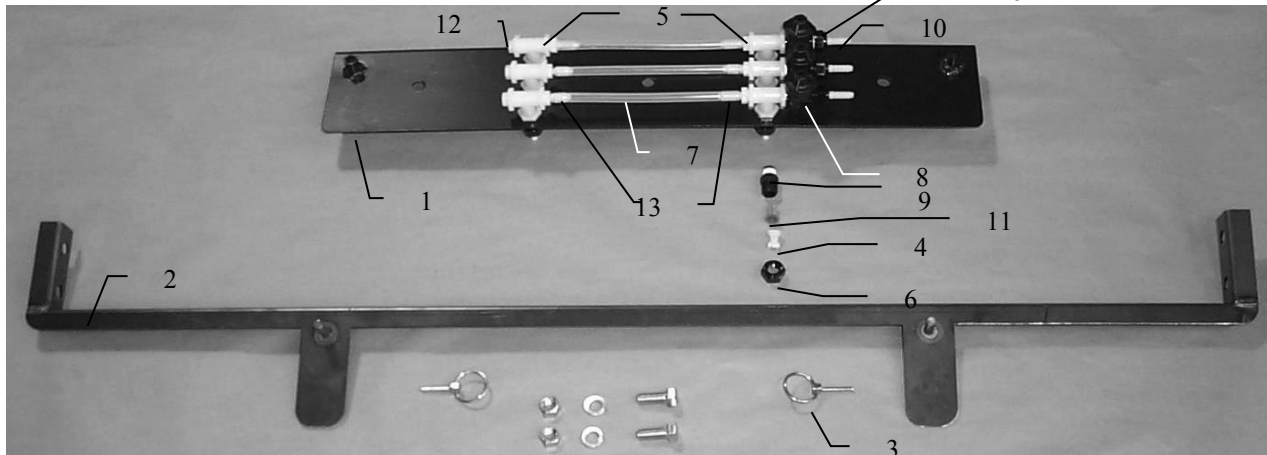

4498A INSTALLATION KIT

| <u>Ref</u> | <u>Description</u> | <u>Part#</u> | <u>Ref</u> | <u>Description</u> | <u>Part#</u> |
|------------|--------------------|----------------|------------|--------------------|--------------|
| 1 | Spray shield | 001-4810 | 8 | Check valve | 004-1207VB |
| 2 | Shield holder | 001-4810A | 9 | Nozzle body | 004-4722 |
| 3 | Lynch pin | 008-4576 | 10 | W/Straight fitting | 004-1414VB |
| 4 | Tip | 004-TT11002VP | 11 | Tip screen | 004-1203-100 |
| | Tip | 004-TT11001VP | 12 | Plug | 003-F14 |
| | Tip | 004-TT110015VP | 13 | Straight fitting | 003-A1414 |
| 5 | Tee fitting | 003-TT14 | 14 | Hose clamp-#4 | 003-9002 |
| 6 | Nozzle cap | 004-4723 | | | |
| 7 | Eva hose-1/4" | 002-9006 | | | |

4499A INSTALLATION KIT

| <u>Ref</u> | <u>Description</u> | <u>Part#</u> | <u>Ref</u> | <u>Description</u> | <u>Part#</u> |
|------------|--------------------|----------------|------------|--------------------|--------------|
| 1 | Spray shield | 001-4499A | 6 | Nozzle cap | 004-4723 |
| 2 | Shield holder | 001-4499B | 7 | Eva hose-1/4" | 002-9006 |
| 3 | Lynch pin | 008-4576 | 8 | Check valve | 004-1207VB |
| 4 | Tip | 004-TT11002VP | 9 | Nozzle body | 004-4722 |
| | Tip | 004-TT110015VP | 10 | W/Straight fitting | 004-1414VB |
| | Tip | 004-TT11001VP | 11 | Tip screen | 004-1203-100 |
| 5 | Tee fitting | 003-TT14 | 12 | Plug | 003-F14 |
| | | | 13 | Straight fitting | 003-A1414 |