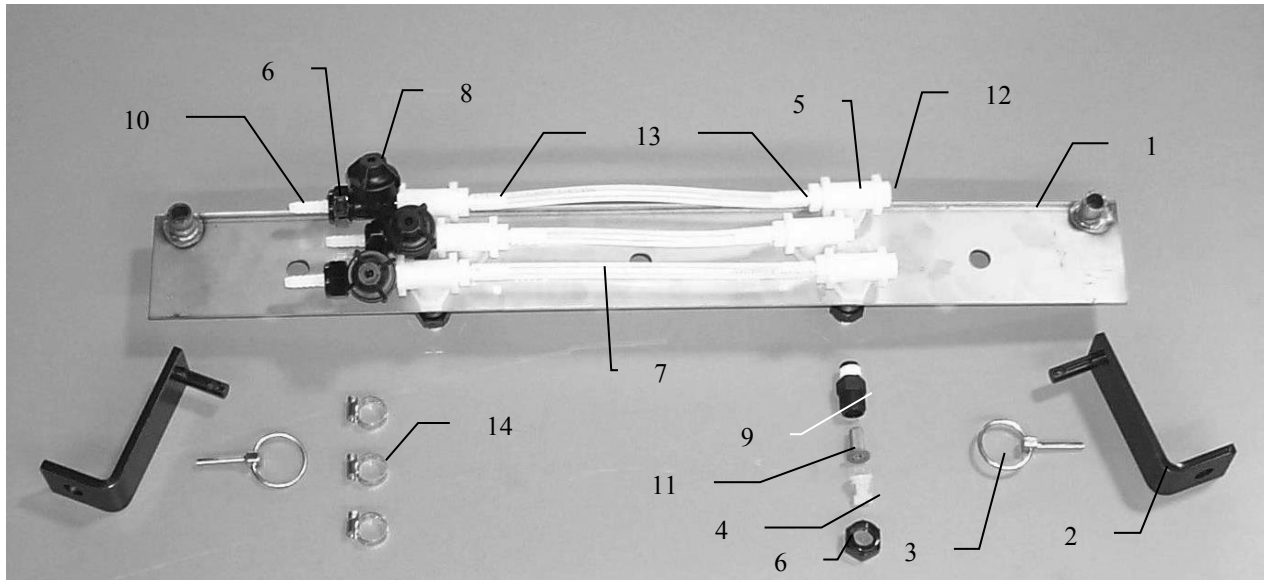

4498A INSTALLATION KIT

| <u>Ref</u> | <u>Description</u> | <u>Part#</u> | <u>Ref</u> | <u>Description</u> | <u>Part#</u> |
|------------|--------------------|----------------|------------|--------------------|--------------|
| 1 | Spray shield | 001-4810 | 8 | Check valve | 004-1207VB |
| 2 | Shield holder | 001-4810A | 9 | Nozzle body | 004-4722 |
| 3 | Lynch pin | 008-4576 | 10 | W/Straight fitting | 004-1414VB |
| 4 | Tip | 004-TT11002VP | 11 | Tip screen | 004-1203-100 |
| | Tip | 004-TT11001VP | 12 | Plug | 003-F14 |
| | Tip | 004-TT110015VP | 13 | Straight fitting | 003-A1414 |
| 5 | Tee fitting | 003-TT14 | 14 | Hose clamp-#4 | 003-9002 |
| 6 | Nozzle cap | 004-4723 | | | |
| 7 | Eva hose-1/4" | 002-9006 | | | |

4499A INSTALLATION KIT

| <u>Ref</u> | <u>Description</u> | <u>Part#</u> | <u>Ref</u> | <u>Description</u> | <u>Part#</u> |
|------------|--------------------|----------------|------------|--------------------|--------------|
| 1 | Spray shield | 001-4499A | 6 | Nozzle cap | 004-4723 |
| 2 | Shield holder | 001-4499B | 7 | Eva hose-1/4" | 002-9006 |
| 3 | Lynch pin | 008-4576 | 8 | Check valve | 004-1207VB |
| 4 | Tip | 004-TT11002VP | 9 | Nozzle body | 004-4722 |
| | Tip | 004-TT110015VP | 10 | W/Straight fitting | 004-1414VB |
| | Tip | 004-TT11001VP | 11 | Tip screen | 004-1203-100 |
| 5 | Tee fitting | 003-TT14 | 12 | Plug | 003-F14 |
| | | | 13 | Straight fitting | 003-A1414 |