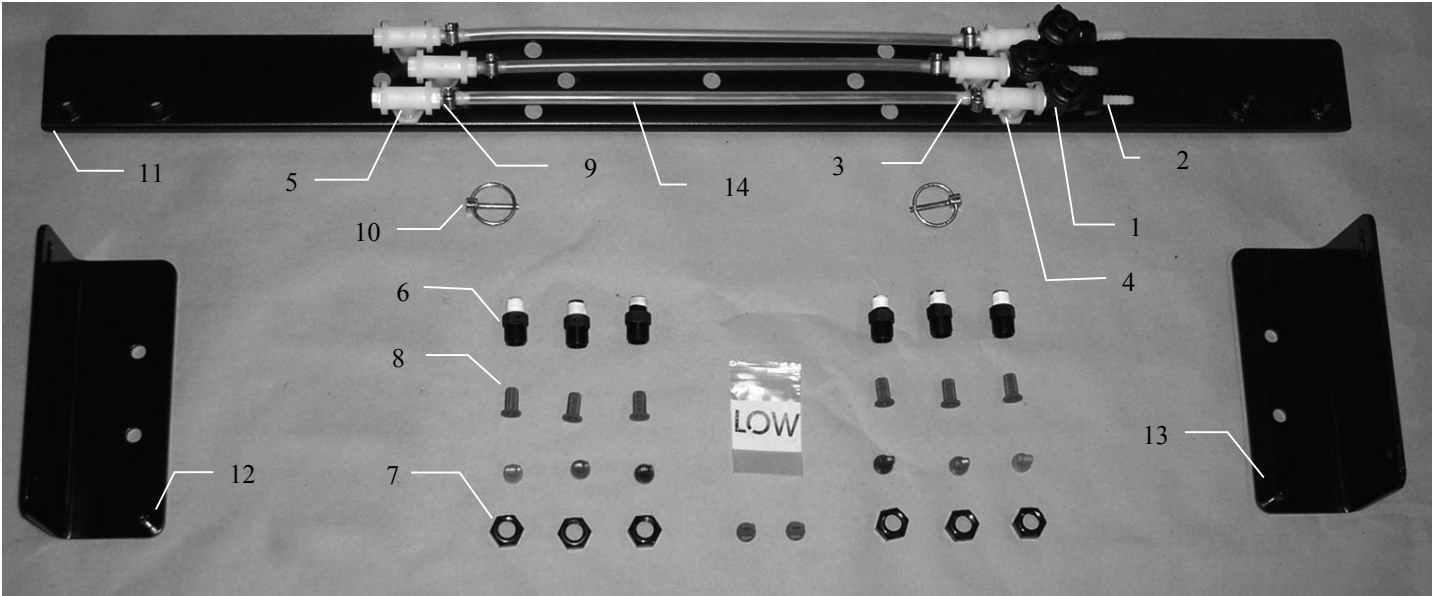

4500B Installation Kit

<u>Ref</u>	<u>Description</u>	<u>Part#</u>	<u>Qty</u>	<u>Description</u>	<u>Part#</u>	<u>Qty</u>
1	Check valve	004-1207VB	3	Tip (olive green)	004-800067-PT	2
2	Straight fitting	003-A1414VB	3	Tip (orange)	004-TT11001VP	2
3	Straight fitting	003-A1414	6	Tip (green)	004-TT110015VP	2
4	Tee	003-TT14SQ	3	Tip (blue)	004-TT11003VP	2
5	Street elbow	003-SE14F	3			
6	Nozzle body	004-4722	6			
7	Nozzle cap	004-4723	9			
8	Tip strainer	004-1203-100	6			
9	Hose clamp	003-9002	9			
10	Lynch pin	008-4576	2			
11	Spray shield	001-4811A	1			
12	Left shield holder	001-4436CL	1			
13	Right shield holder	001-4436CR	1			
14	Hose	002-9016	3ft			