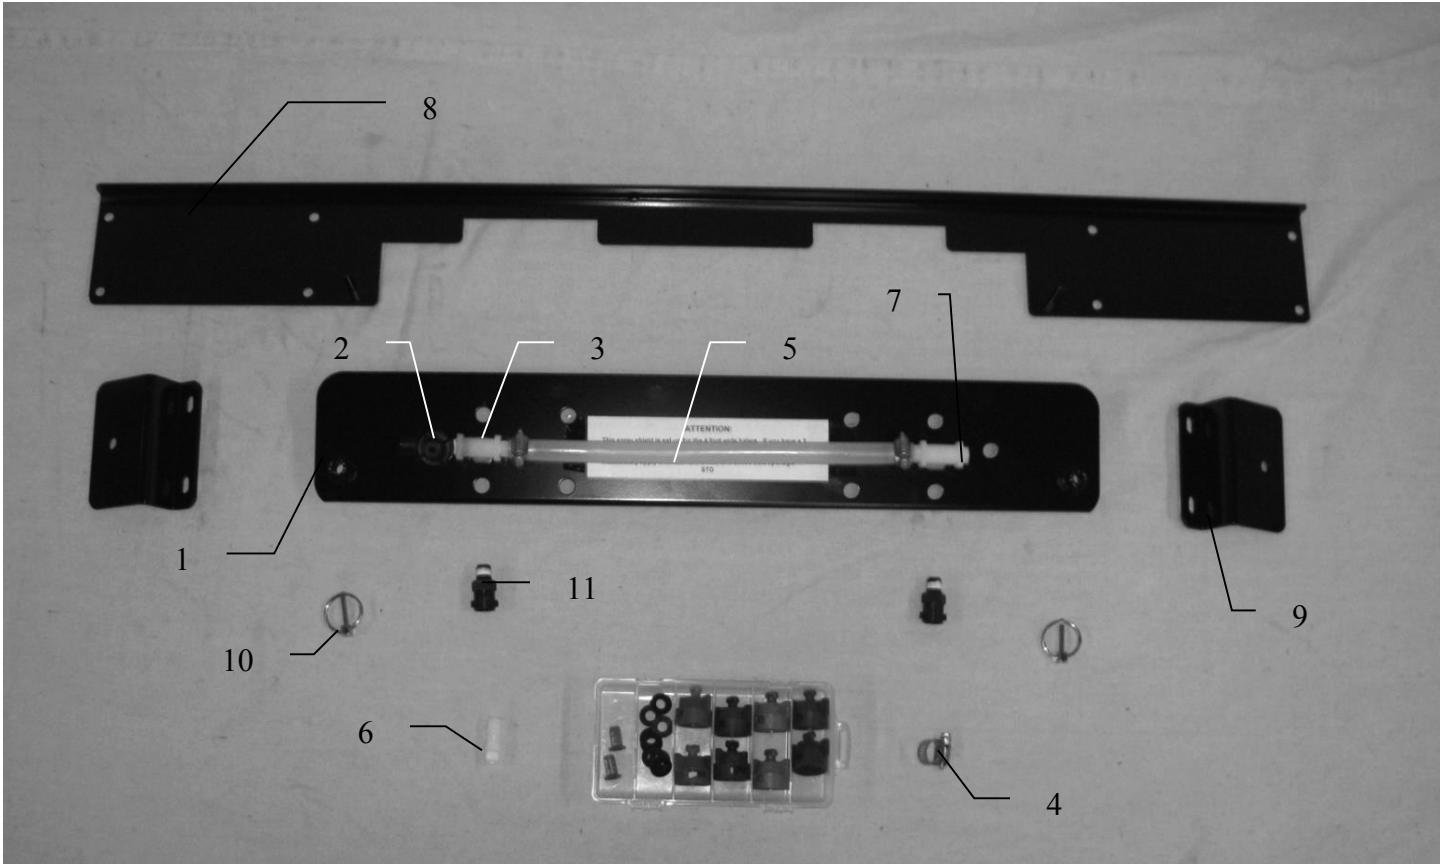

Harvest Tec Model 4514

<u>Ref</u>	<u>Description</u>	<u>Part #</u>	<u>Qty</u>	<u>Description</u>	<u>Part #</u>	<u>Qty</u>
1	Spray shield	001-4431B	1	Tip Kit (Complete)	030-9007	1
2	Check valve	004-1207V	1	Tip Kit Includes:		
3	Tee	003-TT14	2	Plastic Box	008-9000	1
4	Hose clamp	003-9003	3	Orange cap (Orange Set)	004-1207J	2
5	Hose	002-9001	2	Tip (Orange Set)	004-TT11001VP	2
6	Straight fitting	003-A1412	3	Green cap (Green Set)	004-1207A	2
7	Plug	003-F14	1	Tip (Green Set)	004-TT110015VP	2
8	Shield holder	001-4431KA	1	Blue cap (Blue Set)	004-1207C	2
9	Shield mtg bkt	001-4431KB	2	Tip (Blue Set)	004-TT11003VP	2
10	Lynch pin	008-4576	2	Brown Cap (Brown Set)	004-1207K	2
11	Nozzle body	004-4710	2	Tip (Brown Set)	004-TT11005VP	2
				Washer	004-1207W	8
				Tip Strainer	004-1203-100	2