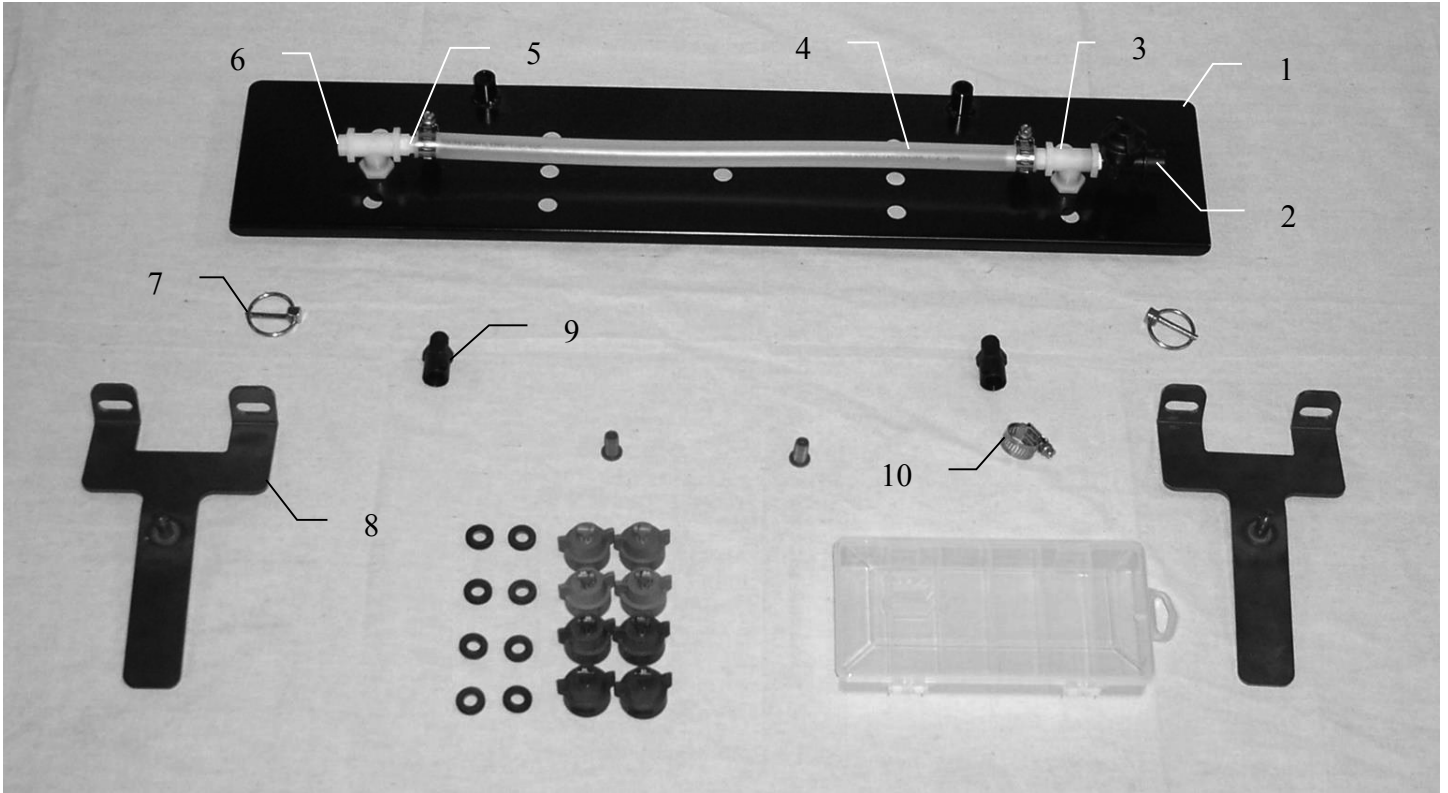

Harvest Tec Model 4515

<u>Ref</u>	<u>Description</u>	<u>Part #</u>	<u>Qty</u>	<u>Description</u>	<u>Part #</u>	<u>Qty</u>
1	Spray shield	001-4435ES	1	Tip Kit (Complete)	030-9007	1
2	Check valve	004-1207V	1	Tip Kit Includes:		
3	Tee	003-TT14	2	Plastic Box	008-9000	1
4	Hose	002-9001	2	Orange cap (Orange Set)	004-1207J	2
5	Straight fitting	003-A1412	3	Tip (Orange Set)	004-TT11001VP	2
6	Plug	003-F14	1	Green cap (Green Set)	004-1207A	2
7	Lynch pin	008-4576	2	Tip (Green Set)	004-TT110015VP	2
8	Shield holder	001-4435K	2	Blue cap (Blue Set)	004-1207C	2
9	Nozzle body	004-4710	2	Tip (Blue Set)	004-TT11003VP	2
10	Hose clamp	003-9003	3	Brown Cap (Brown Set)	004-1207K	2
				Tip (Brown Set)	004-TT11005VP	2
				Washer	004-1207W	8
				Tip Strainer	004-1203-100	2