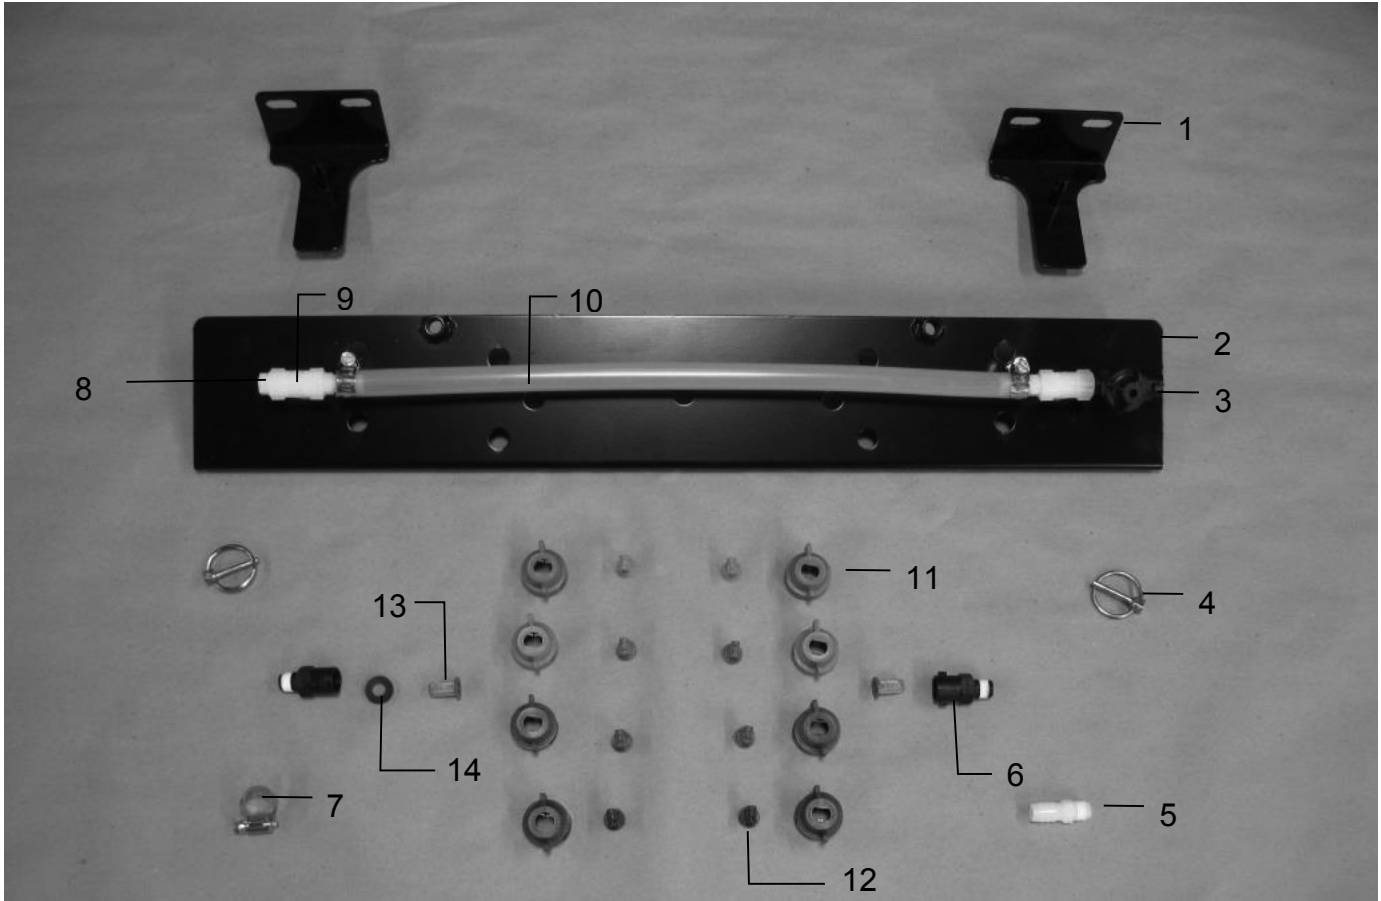

Harvest Tec Model 4539

<u>Ref</u>	<u>Description</u>	<u>Part #</u>	<u>Qty</u>	<u>Ref</u>	<u>Description</u>	<u>Part #</u>	<u>Qty</u>
1	Shield Holders	001-4435KX	2		Tip Kit (Complete)	030-9007	1
2	Spray Shield	001-4435AS	1		Tip Kit Includes:		
3	Check Valve	004-1207V	1	11	Orange cap (Orange Set)	004-1207J	2
4	Lynch Pins	008-4576	2		Green cap (Green Set)	004-1207A	2
5	Straight Fitting	003-A1412	3		Blue cap (Blue Set)	004-1207C	2
6	Nozzle Body	004-4710	2		Brown Cap (Brown Set)	004-1207K	2
7	Hose Clamp	003-9003	3	12	Tip (Orange Set)	004-TT11001VP	2
8	Hex Plug	003-F14	2		Tip (Green Set)	004-TT110015VP	2
9	Tee Fitting	003-TT14	2		Tip (Blue Set)	004-TT11003VP	2
10	1/2" Hose	002-9001	2 ft		Tip (Brown Set)	004-TT11005VP	2
				13	Tip Strainer	004-1203-100	2
				14	Washer	004-1207W	8
				NP	Plastic Box	008-9000	1