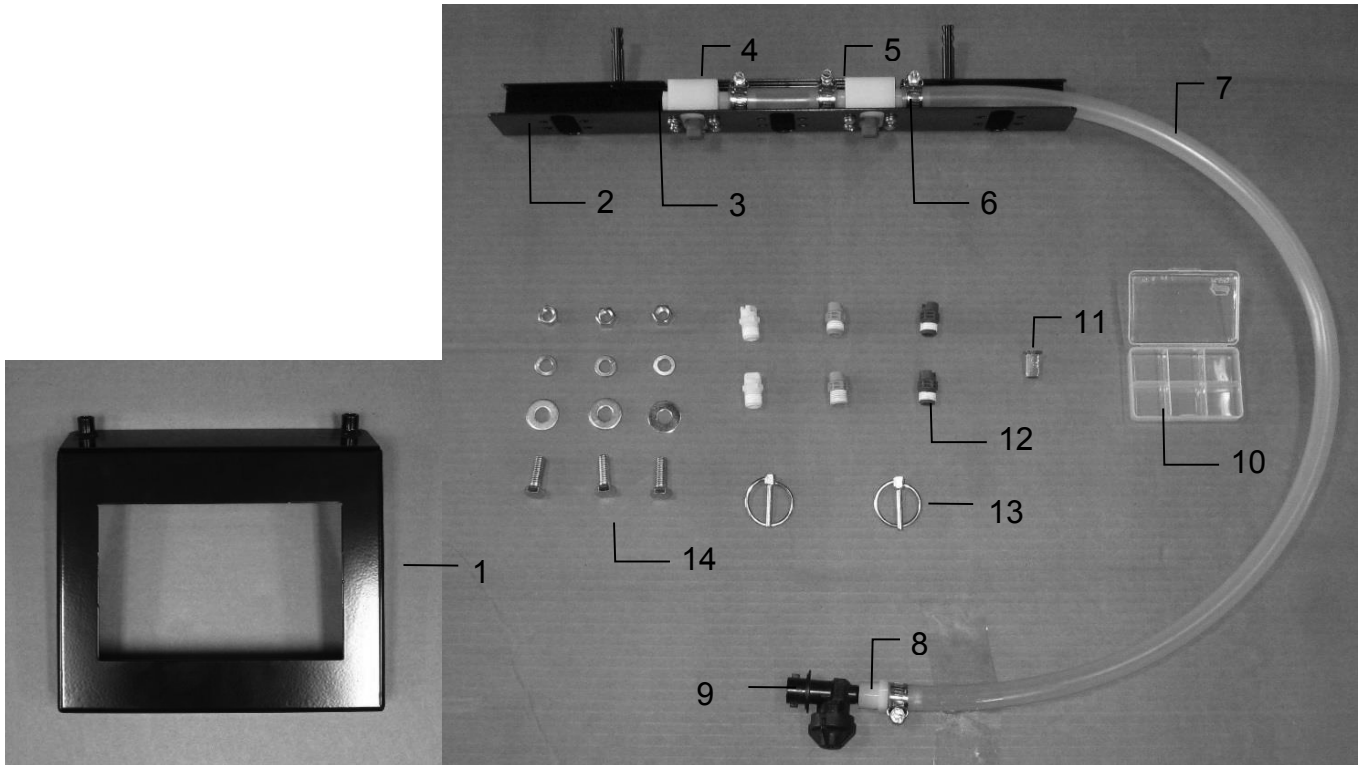

# Harvest Tec Model 4540

<u>Ref</u>	<u>Description</u>	<u>Part #</u>	<u>Qty</u>	<u>Ref</u>	<u>Description</u>	<u>Part #</u>	<u>Qty</u>
1	Shield Holder	001-4435KC	1	10	Plano Box	008-9001	1
2	Spray Shield	001-4435NSX	1	11	Strainer	004-1203-100	1
3	Hex Plug	003-F14	1	12	Tip (Pink)	004-T8001-PT	2
4	Manifold Block	001-4435NSB	2		Tip (Red)	004-T8003-PT	2
5	Straight Fitting	003-A1412	3		Tip (Yellow)	004-T8005-PT	2
6	Hose Clamp	003-9003	4		Tip (Brown)	004-T80015-PT	2
7	Hose	002-9001	4 ft	13	Lynch Pin	008-4576	2
8	Straight Fitting	003-A1412F	1	14	Hardware		
9	Check Valve	004-1207V	1				